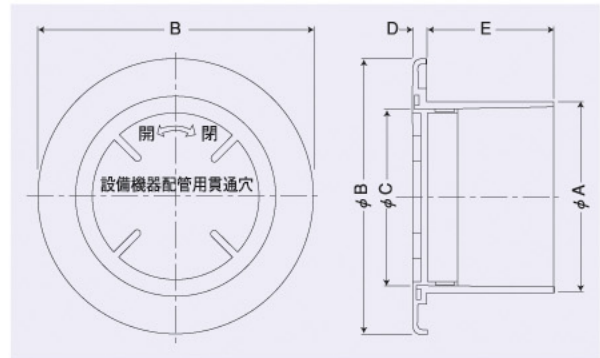

# DK-AC

〈樹脂製 貫通配管用〉

- 材質 ABS樹脂製
- 仕上 ニューホワイト
- フタ取り外し式

## Dimensions

Model	A	B	C	D	E	標準価格
DK 50AC	49.5	67	42	5	50	¥300
DK 56AC	55.5	75	48	5	50	¥390
DK 67AC	66.5	89	58.5	5	50	¥660
DK 71AC	70.5	105	62.5	5	50	¥670
DK 75AC	74.5	108	67	5	50	¥670
DK 83AC	82.5	117	74	5	50	¥680
DK100AC	99	130	91	5	50	¥700