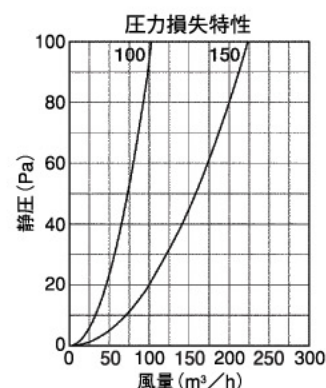

Dimensions

*指定色は日塗工の番号でご指定下さい。

Model	A	B	C	D	E	F	G	H	標準価格	指定色加算
FFN 75GS	72	153	152	50	45	170	40	33	¥4,500	¥1,200
FFN100GS	97	153	152	50	50	170	28	33	¥4,500	¥1,200
FFN125GS	122	203	202	68	55	220	40	35	¥6,000	¥1,600
FFN150GS	147	203	202	68	60	220	28	35	¥6,000	¥1,600