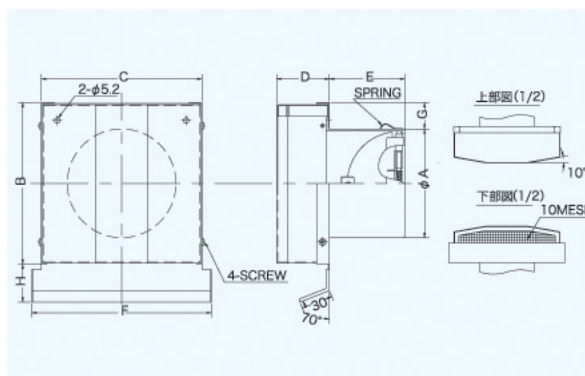

- ●材質 フェイス:SUS304
  FD:SUS304 1.5t
- ●仕上 シルバー焼付塗装
- ●フェイス脱着式
- ●温度フェース 標準72℃
  オプション
  120℃・180℃

金網付製品	型式
5メッシュ	FFND-GSC 5M
3メッシュ	FFND-GSC 3M