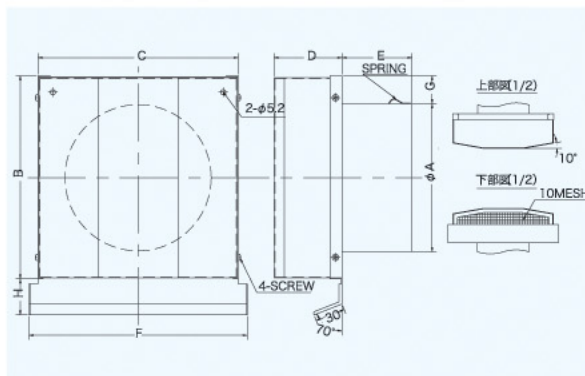

FFN-GS

〈金網型10メッシュ ワイド水切り付(薄型・金網)〉

- 材質 フェイス:SUS304
胴体:SUS304
- 仕上 シルバー焼付塗装
- フェイス脱着式

金網付製品	型式
5メッシュ	FFN-GS 5M
3メッシュ	FFN-GS 3M

■特長

- 薄型なので建物の美観を引き立たせます。
- 周囲の汚れを含んだ雨水と室内から出る汚れを壁面より離れて落下させるので、壁面の汚れを軽減させます。

Dimensions