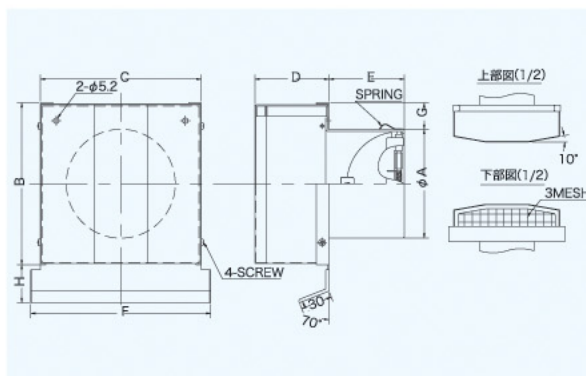

- ●材質 フェイス:SUS304
  FD:SUS304 1.5t
- ●仕上 シルバー焼付塗装
- ●フェイス脱着式
- ●温度フェース 標準72℃
  オプション
  120℃・180℃

金網付製品	型式
10メッシュ	FFND-SC 10M
5メッシュ	FFND-SC 5M