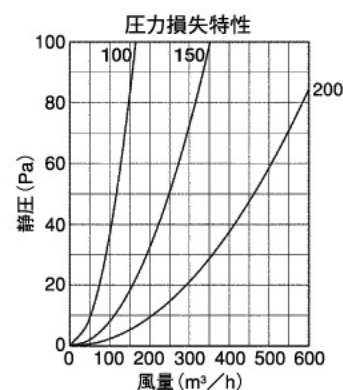

Dimensions

* 指定色は日塗工の番号でご指定下さい。

Model	A	B	C	D	E	F	G	H	標準価格	指定色加算
FFN 75S	72	153	152	70	45	170	40	33	¥ 4,500	¥ 1,200
FFN100S	97	153	152	70	50	170	28	33	¥ 4,500	¥ 1,200
FFN125S	122	203	202	95	55	220	40	35	¥ 6,000	¥ 1,600
FFN150S	147	203	202	95	60	220	28	35	¥ 6,000	¥ 1,600
FFN175S	172	253	252	130	65	272	40	41	¥16,000	¥ 2,100
FFN200S	197	253	252	130	80	272	28	41	¥16,000	¥ 2,100
FFN250S	247	303	302	150	80	324	28	50	¥27,000	¥ 8,000
FFN300S	297	353	352	180	80	374	28	50	¥38,000	¥12,000