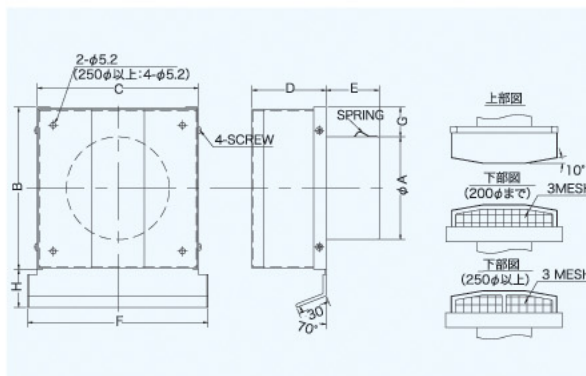

FFN-S

〈金網型3メッシュ ワイド水切り付 (厚型・金網)〉

- 材質 フェイス:SUS304
胴体:SUS304
- 仕上 シルバー焼付塗装
- フェイス脱着式

金網付製品	型式
10メッシュ	FFN-S 10M
5メッシュ	FFN-S 5M

■特長

- 周囲の汚れを含んだ雨水と室内から出る汚れを壁面より離れて落下させるので、壁面の汚れを軽減させます。
- タイル面によく調和します。

Dimensions