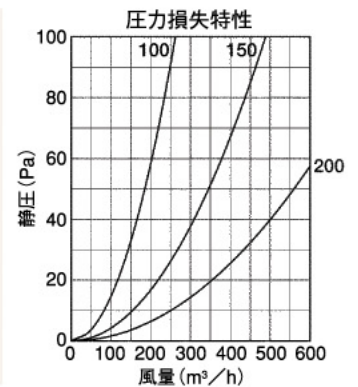

GFN-BS

〈深型 厚型 金網3メッシュ 防音タイプ 下部開閉タイプ〉