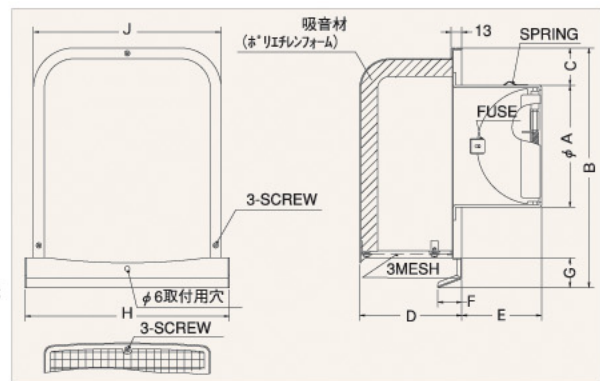

## Dimensions

\*指定色は日塗工の番号でご指定下さい。

Model	A	B	C	D	E	F	G	H	J	標準価格	指定色加算
GFND 75BSC	72	227	56	108	42	24	29	202	186	¥15,100	¥1,200
GFND100BSC	97	227	44	108	57	24	29	202	186	¥15,100	¥1,200
GFND125BSC	122	289	56	123	72	29	36	256	236	¥22,100	¥1,600
GFND150BSC	147	289	44	123	87	29	36	256	236	¥22,100	¥1,600
GFND175BSC	172	372	58	148	97	29	40	316	293	¥31,900	¥2,000
GFND200BSC	197	372	43	148	107	29	40	316	293	¥31,900	¥2,000