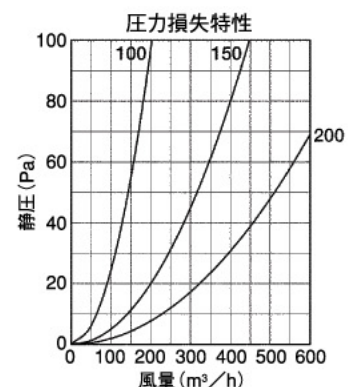

## Dimensions

\*指定色は日塗工の番号でご指定下さい。

Model	A	B	C	D	E	F	G	H	J	標準価格	指定色加算
GFND 75BSC	72	227	56	108	42	24	29	202	186	¥15,100	¥1,200
GFND100BSC	97	227	44	108	57	24	29	202	186	¥15,100	¥1,200
GFND125BSC	122	289	56	123	72	29	36	256	236	¥22,100	¥1,600
GFND150BSC	147	289	44	123	87	29	36	256	236	¥22,100	¥1,600
GFND175BSC	172	372	58	148	97	29	40	316	293	¥31,900	¥2,000
GFND200BSC	197	372	43	148	107	29	40	316	293	¥31,900	¥2,000