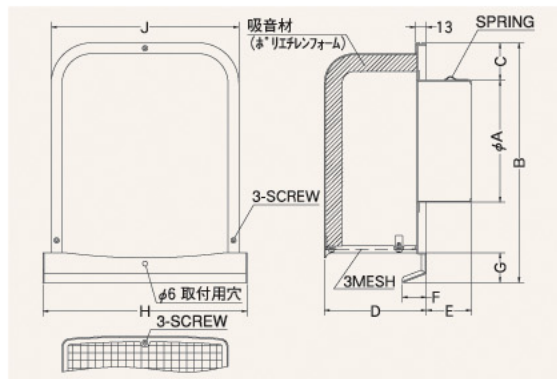

# GFN-BS

〈深型 厚型 金網3メッシュ 防音タイプ 下部開閉タイプ〉

- 材質 SUS304  
吸音材:ポリエチレンフォーム
- 仕上 シルバー焼付塗装

金網付製品	型式
10メッシュ	GFN-BS 10M
5メッシュ	GFN-BS 5M