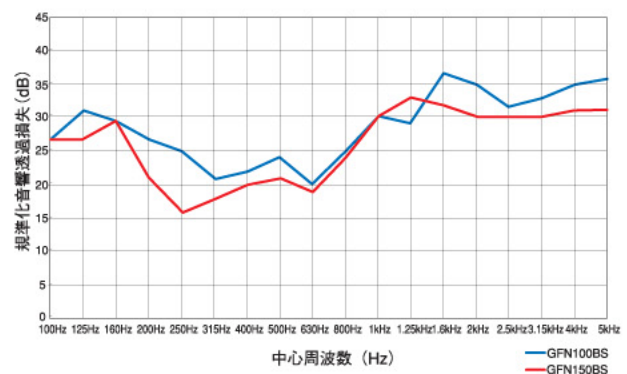

## Dimensions

\*指定色は日塗工の番号でご指定下さい。

Model	A	B	C	D	E	F	G	H	J	標準価格	指定色加算
GFN 75BS	72	227	56	108	43	24	29	202	186	¥12,600	¥1,200
GFN100BS	97	227	44	108	58	24	29	202	186	¥12,600	¥1,200
GFN125BS	122	289	56	123	43	29	36	256	236	¥18,400	¥1,600
GFN150BS	147	289	44	123	88	29	36	256	236	¥18,400	¥1,600
GFN175BS	170	372	58	148	53	29	40	316	293	¥27,000	¥2,000
GFN200BS	197	372	43	148	108	29	40	316	293	¥27,000	¥2,000