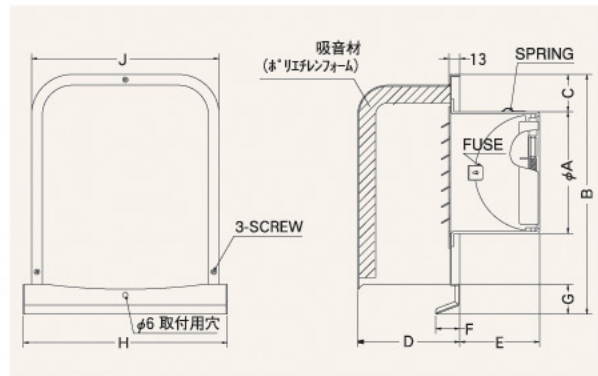

GFXD-ABSC

〈深型 厚型 内ガラリ 防音タイプ 下部開放 防火ダンパー付〉

特定防火設備
適合品

- 材質 フェイス:SUS304
FD:SUS304 1.5t
吸音材:ポリエチレンフォーム
- 仕上 シルバー焼付塗装
- 温度フューズ 標準72℃
オプション120℃

金網付型式

- GFXD-ABSCN 10M
- GFXD-ABSCN 5M
- GFXD-ABSCN 3M

Dimensions

*指定色は日塗工の番号でご指定下さい。