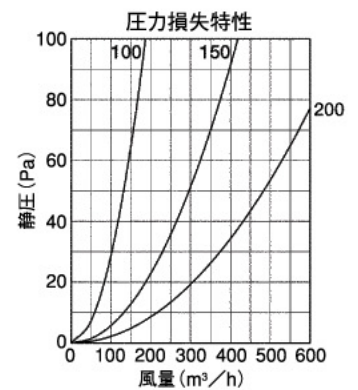

GFX-ABS

〈深型 厚型 内ガラリ 防音タイプ 下部開放〉

- 材質 SUS304
吸音材:ポリエチレンフォーム
- 仕上 シルバー焼付塗装

金網付型式

- GFX-ABSN 10M
- GFX-ABSN 5M
- GFX-ABS 3M

Dimensions

*指定色は日塗工の番号でご指定下さい。

Model	A	B	C	D	E	F	G	H	J	標準価格	金網加算	指定色加算
GFX 75ABS	72	227	56	108	43	24	29	202	186	¥11,400	¥500	¥1,200
GFX100ABS	97	227	44	108	58	24	29	202	186	¥11,400	¥500	¥1,200
GFX125ABS	122	289	56	123	43	29	36	256	236	¥16,800	¥600	¥1,600
GFX150ABS	147	289	44	123	88	29	36	256	236	¥16,800	¥700	¥1,600
GFX175ABS	170	372	58	148	53	29	40	316	293	¥24,400	¥900	¥2,000
GFX200ABS	197	372	43	148	108	29	40	316	293	¥24,400	¥900	¥2,000