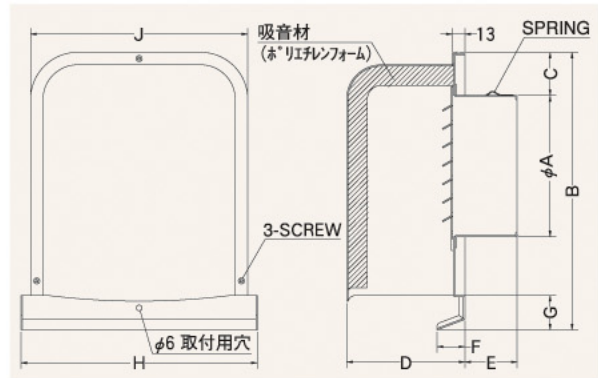

GFX-ABS

〈深型 厚型 内ガラリ 防音タイプ 下部開放〉

- 材質 SUS304
吸音材:ポリエチレンフォーム
- 仕上 シルバー焼付塗装

金網付型式

- GFX-ABSN 10M
- GFX-ABSN 5M
- GFX-ABS 3M

Dimensions

*指定色は日塗工の番号でご指定下さい。

Model	A	B	C	D	E	F	G	H	J	標準価格	金網加算	指定色加算
GFX 75ABS	72	227	56	108	43	24	29	202	186	¥11,400	¥500	¥1,200
GFX100ABS	97	227	44	108	58	24	29	202	186	¥11,400	¥500	¥1,200
GFX125ABS	122	289	56	123	43	29	36	256	236	¥16,800	¥600	¥1,600
GFX150ABS	147	289	44	123	88	29	36	256	236	¥16,800	¥700	¥1,600
GFX175ABS	170	372	58	148	53	29	40	316	293	¥24,400	¥900	¥2,000
GFX200ABS	197	372	43	148	108	29	40	316	293	¥24,400	¥900	¥2,000

GFXD-ABSC

〈深型 厚型 内ガラリ 防音タイプ 下部開放 防火ダンパー付〉

特定防火設備
適合品

- 材質 フェイス:SUS304
FD:SUS304 1.5t
吸音材:ポリエチレンフォーム
- 仕上 シルバー焼付塗装
- 温度フューズ 標準72℃
オプション120℃

金網付型式

- GFXD-ABSCN 10M
- GFXD-ABSCN 5M
- GFXD-ABSCN 3M

Dimensions

*指定色は日塗工の番号でご指定下さい。