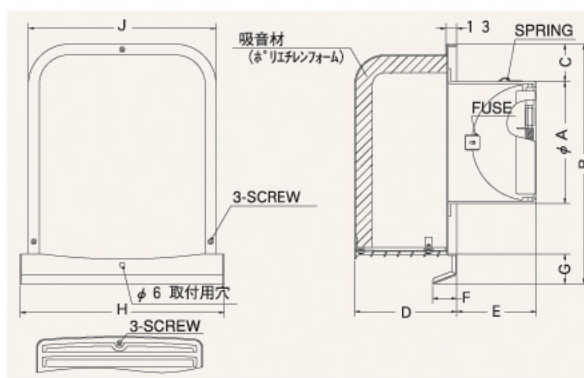

GFXD-BSC

〈深型 厚型 ガラリ型 防音タイプ 下部開閉タイプ 防火ダンパー付〉

特定防火設備
適合品

- 材質 フェイス:SUS304
FD:SUS304 1.5t
吸音材:ポリエチレンフォーム
- 仕上 シルバー焼付塗装
- 温度フューズ 標準72℃
オプション120℃

金網付型式

- GFXD-BSCN 10M
- GFXD-BSCN 5M
- GFXD-BSCN 3M

Dimensions

*指定色は日塗工の番号でご指定下さい。