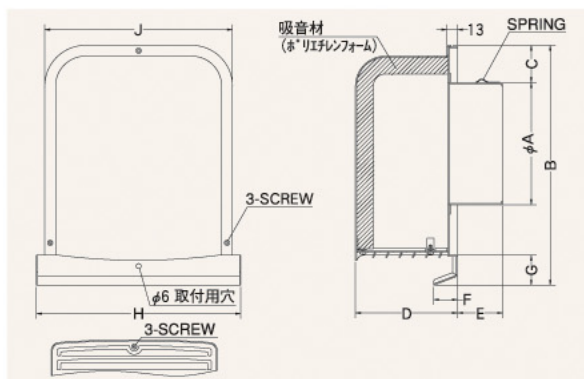

GFX-BS

〈深型 厚型 ガラリ型 防音タイプ 下部開閉タイプ〉

- 材質 SUS304
吸音材:ポリエチレンフォーム
- 仕上 シルバー焼付塗装

金網付型式

- GFX-BSN 10M
- GFX-BSN 5M
- GFX-BSN 3M

Dimensions

*指定色は日塗工の番号でご指定下さい。

Model	A	B	C	D	E	F	G	H	J	標準価格	金網加算	指定色加算
GFX 75BS	72	227	56	108	43	24	29	202	186	¥12,600	¥ 600	¥ 1,200
GFX100BS	97	227	44	108	58	24	29	202	186	¥12,600	¥ 600	¥ 1,200
GFX125BS	122	289	56	123	43	29	36	256	236	¥18,400	¥ 800	¥ 1,600
GFX150BS	147	289	44	123	88	29	36	256	236	¥18,400	¥ 800	¥ 1,600
GFX175BS	170	372	58	148	53	29	40	316	293	¥27,000	¥1,000	¥ 2,000
GFX200BS	197	372	43	148	108	29	40	316	293	¥27,000	¥1,000	¥ 2,000

GFXD-BSC

〈深型 厚型 ガラリ型 防音タイプ 下部開閉タイプ 防火ダンパー付〉

特定防火設備
適合品

- 材質 フェイス:SUS304
FD:SUS304 1.5t
吸音材:ポリエチレンフォーム
- 仕上 シルバー焼付塗装
- 温度フューズ 標準72℃
オプション120℃

金網付型式

- GFXD-BSCN 10M
- GFXD-BSCN 5M
- GFXD-BSCN 3M

Dimensions

*指定色は日塗工の番号でご指定下さい。