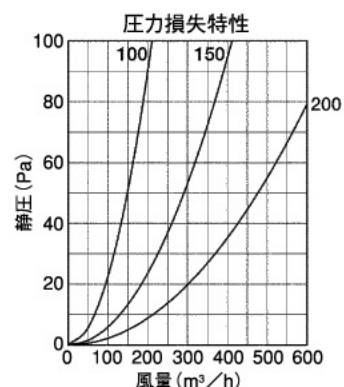

GFX-BS

〈深型 厚型 ガラリ型 防音タイプ 下部開閉タイプ〉

- 材質 SUS304
吸音材:ポリエチレンフォーム
- 仕上 シルバー焼付塗装

金網付型式

- GFX-BSN 10M
- GFX-BSN 5M
- GFX-BSN 3M

Dimensions

*指定色は日塗工の番号でご指定下さい。

Model	A	B	C	D	E	F	G	H	J	標準価格	金網加算	指定色加算
GFX 75BS	72	227	56	108	43	24	29	202	186	¥12,600	¥ 600	¥ 1,200
GFX100BS	97	227	44	108	58	24	29	202	186	¥12,600	¥ 600	¥ 1,200
GFX125BS	122	289	56	123	43	29	36	256	236	¥18,400	¥ 800	¥ 1,600
GFX150BS	147	289	44	123	88	29	36	256	236	¥18,400	¥ 800	¥ 1,600
GFX175BS	170	372	58	148	53	29	40	316	293	¥27,000	¥1,000	¥ 2,000
GFX200BS	197	372	43	148	108	29	40	316	293	¥27,000	¥1,000	¥ 2,000