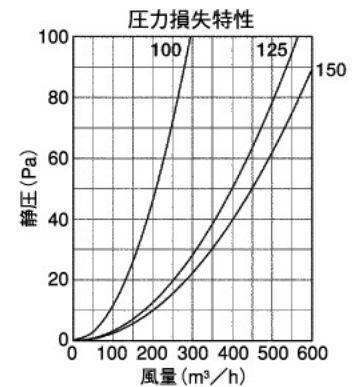

GFX-BYS

〈深型 厚型 排気用 ガラリ型 防音タイプ 下部開閉タイプ〉

- 材質 SUS304
吸音材:ポリエチレンフォーム
- 仕上 シルバー焼付塗装

金網付型式

- GFX-BYSN 10M
- GFX-BYSN 5M
- GFX-BYSN 3M

Dimensions

*指定色は日塗工の番号でご指定下さい。

Model	A	B	C	D	E	F	G	H	J	標準価格	金網加算	指定色加算
GFX100BYS	97	289	44	123	58	29	36	256	236	¥17,700	¥ 800	¥1,600
GFX125BYS	122	372	56	148	43	29	40	316	293	¥26,100	¥1,000	¥2,000
GFX150BYS	147	372	44	148	88	29	40	316	293	¥26,100	¥1,000	¥2,000