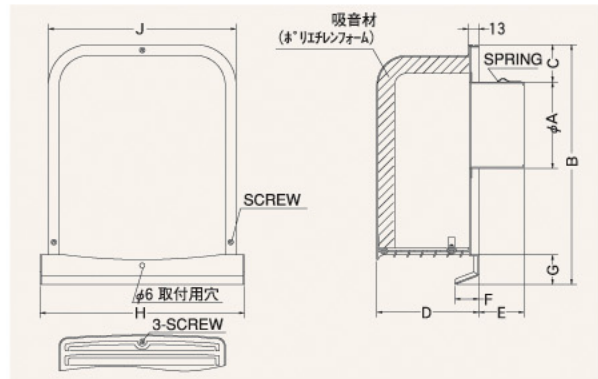

GFX-BYS

〈深型 厚型 排気用 ガラリ型 防音タイプ 下部開閉タイプ〉

- 材質 SUS304
吸音材:ポリエチレンフォーム
- 仕上 シルバー焼付塗装

金網付型式

- GFX-BYSN 10M
- GFX-BYSN 5M
- GFX-BYSN 3M

Dimensions

*指定色は日塗工の番号でご指定下さい。

Model	A	B	C	D	E	F	G	H	J	標準価格	金網加算	指定色加算
GFX100BYS	97	289	44	123	58	29	36	256	236	¥17,700	¥ 800	¥1,600
GFX125BYS	122	372	56	148	43	29	40	316	293	¥26,100	¥1,000	¥2,000
GFX150BYS	147	372	44	148	88	29	40	316	293	¥26,100	¥1,000	¥2,000

GFXD-BYSC

〈深型 厚型 排気用 ガラリ型 防音タイプ 下部開閉タイプ 防火ダンパー付〉

- 材質 フェイス:SUS304
FD:SUS304 1.5t
吸音材:ポリエチレンフォーム
- 仕上 シルバー焼付塗装
- 温度フェース 標準72℃
オプション120℃

金網付型式

- GFXD-BYSCN 10M
- GFXD-BYSCN 5M
- GFXD-BYSCN 3M

Dimensions

*指定色は日塗工の番号でご指定下さい。