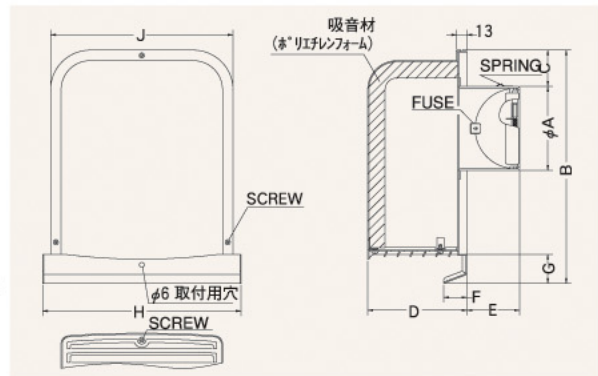

GFXD-BYSC

〈深型 厚型 排気用 ガラリ型 防音タイプ 下部開閉タイプ 防火ダンパー付〉

- 材質 フェイス:SUS304
FD:SUS304 1.5t
吸音材:ポリエチレンフォーム
- 仕上 シルバー焼付塗装
- 温度フェース 標準72℃
オプション120℃

金網付型式

- GFXD-BYSCN 10M
- GFXD-BYSCN 5M
- GFXD-BYSCN 3M

Dimensions

*指定色は日塗工の番号でご指定下さい。