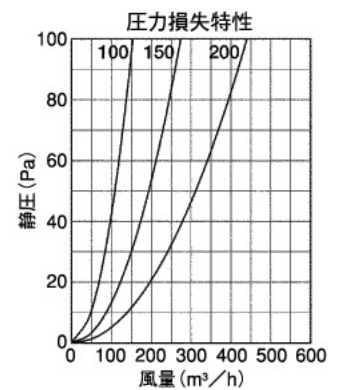

GFXD-GABSC

〈深型 薄型 内ガラリ 防音タイプ 下部開放 防火ダンパー付〉

特定防火設備
適合品

- 材質 フェイス:SUS304
FD:SUS304 1.5t
吸音材:ポリエチレンフォーム
- 仕上 シルバー焼付塗装
- 温度フューズ 標準72℃
オプション120℃

金網付型式

- GFXD-GABSCN 10M
- GFXD-GABSCN 5M
- GFXD-GABSCN 3M

Dimensions