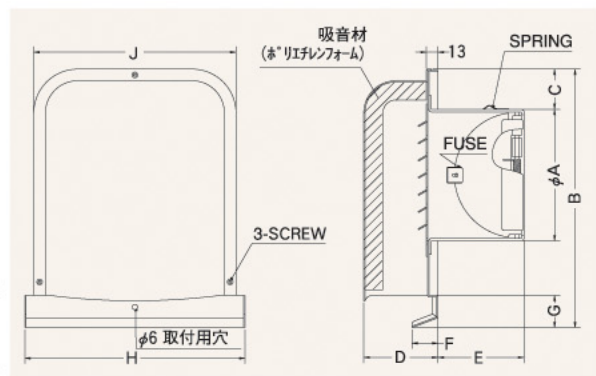

GFXD-GABSC

〈深型 薄型 内ガラリ 防音タイプ 下部開放 防火ダンパー付〉

特定防火設備
適合品

- 材質 フェイス:SUS304
FD:SUS304 1.5t
吸音材:ポリエチレンフォーム
- 仕上 シルバー焼付塗装
- 温度フューズ 標準72℃
オプション120℃

金網付型式

- GFXD-GABSCN 10M
- GFXD-GABSCN 5M
- GFXD-GABSCN 3M

Dimensions