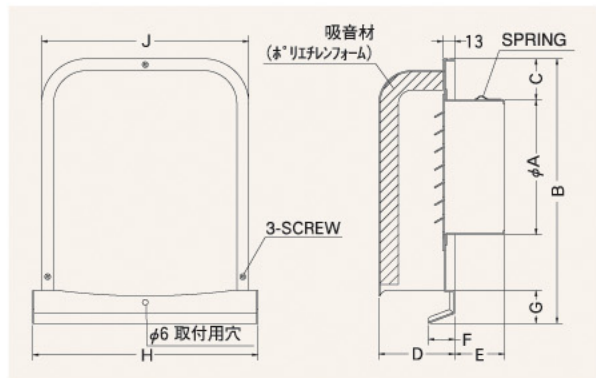

金網付型式

- GFX-GABSN 10M
- GFX-GABSN 5M
- GFX-GABSN 3M