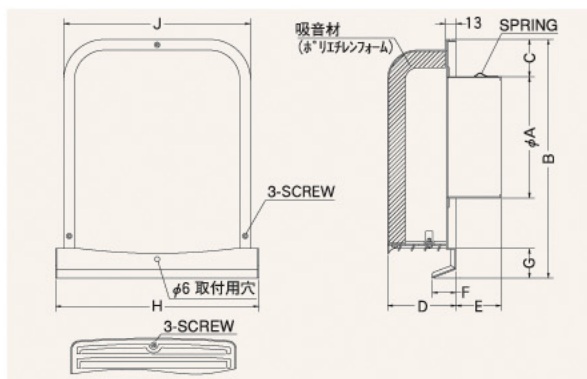

GFX-GBS

〈深型 薄型 ガラリ型 防音タイプ 下部開閉タイプ〉

- 材質 SUS304
吸音材:ポリエチレンフォーム
- 仕上 シルバー焼付塗装

金網付型式

- GFX-GBSN 10M
- GFX-GBSN 5M
- GFX-GBSN 3M

Dimensions

*指定色は日塗工の番号でご指定下さい。

| Model | A | B | C | D | E | F | G | H | J | 標準価格 | 金網加算 | 指定色加算 |
|-----------|-----|-----|----|----|-----|----|----|-----|-----|---------|--------|---------|
| GFX 75GBS | 72 | 227 | 56 | 73 | 43 | 24 | 29 | 202 | 186 | ¥11,700 | ¥ 600 | ¥ 1,200 |
| GFX100GBS | 97 | 227 | 44 | 73 | 58 | 24 | 29 | 202 | 186 | ¥11,700 | ¥ 600 | ¥ 1,200 |
| GFX125GBS | 122 | 289 | 56 | 83 | 43 | 29 | 36 | 256 | 236 | ¥17,400 | ¥ 800 | ¥ 1,600 |
| GFX150GBS | 147 | 289 | 44 | 83 | 88 | 29 | 36 | 256 | 236 | ¥17,400 | ¥ 800 | ¥ 1,600 |
| GFX175GBS | 170 | 372 | 58 | 98 | 53 | 29 | 40 | 316 | 293 | ¥25,200 | ¥1,000 | ¥ 2,000 |
| GFX200GBS | 197 | 372 | 43 | 98 | 108 | 29 | 40 | 316 | 293 | ¥25,200 | ¥1,000 | ¥ 2,000 |

GFXD-GBSC

〈深型 薄型 ガラリ型 防音タイプ 下部開閉タイプ 防火ダンパー付〉

特定防火設備
適合品

- 材質 フェイス:SUS304
FD:SUS304 1.5t
吸音材:ポリエチレンフォーム
- 仕上 シルバー焼付塗装
- 温度フューズ 標準72℃
オプション120℃

金網付型式

- GFXD-GBSCN 10M
- GFXD-GBSCN 5M
- GFXD-GBSCN 3M

Dimensions