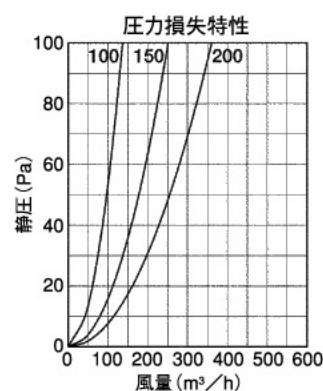

GFX-GBS

〈深型 薄型 ガラリ型 防音タイプ 下部開閉タイプ〉

- 材質 SUS304
吸音材:ポリエチレンフォーム
- 仕上 シルバー焼付塗装

金網付型式

- GFX-GBSN 10M
- GFX-GBSN 5M
- GFX-GBSN 3M

Dimensions

*指定色は日塗工の番号でご指定下さい。

| Model | A | B | C | D | E | F | G | H | J | 標準価格 | 金網加算 | 指定色加算 |
|-----------|-----|-----|----|----|-----|----|----|-----|-----|---------|--------|---------|
| GFX 75GBS | 72 | 227 | 56 | 73 | 43 | 24 | 29 | 202 | 186 | ¥11,700 | ¥ 600 | ¥ 1,200 |
| GFX100GBS | 97 | 227 | 44 | 73 | 58 | 24 | 29 | 202 | 186 | ¥11,700 | ¥ 600 | ¥ 1,200 |
| GFX125GBS | 122 | 289 | 56 | 83 | 43 | 29 | 36 | 256 | 236 | ¥17,400 | ¥ 800 | ¥ 1,600 |
| GFX150GBS | 147 | 289 | 44 | 83 | 88 | 29 | 36 | 256 | 236 | ¥17,400 | ¥ 800 | ¥ 1,600 |
| GFX175GBS | 170 | 372 | 58 | 98 | 53 | 29 | 40 | 316 | 293 | ¥25,200 | ¥1,000 | ¥ 2,000 |
| GFX200GBS | 197 | 372 | 43 | 98 | 108 | 29 | 40 | 316 | 293 | ¥25,200 | ¥1,000 | ¥ 2,000 |