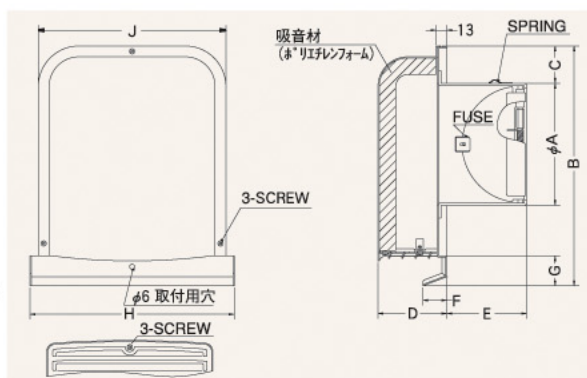

GFXD-GBSC

〈深型 薄型 ガラリ型 防音タイプ 下部開閉タイプ 防火ダンパー付〉

特定防火設備
適合品

- 材質 フェイス:SUS304
FD:SUS304 1.5t
吸音材:ポリエチレンフォーム
- 仕上 シルバー焼付塗装
- 温度フューズ 標準72℃
オプション120℃

金網付型式

- GFXD-GBSCN 10M
- GFXD-GBSCN 5M
- GFXD-GBSCN 3M

Dimensions