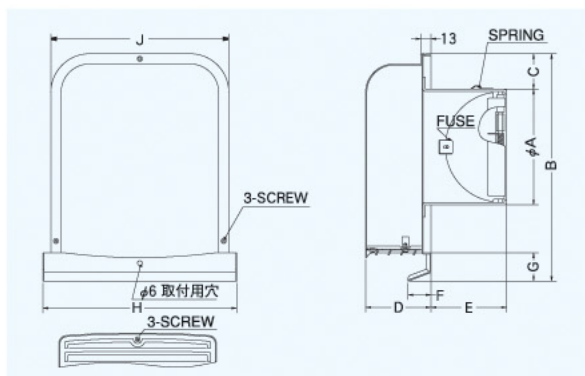

GFXD-GSC

〈薄型 ガラリ型 下部開閉タイプ 防火ダンパー付〉

特防火設備
適合品

- 材質 フェイス:SUS304
FD:SUS304 1.5t
- 仕上 シルバー焼付塗装
- 温度フューズ 標準72℃
オプション
120℃・180℃

金網付型式

GFXD-GSCN 10M
GFXD-GSCN 5M
GFXD-GSCN 3M

Dimensions

*指定色は日塗工の番号でご指定下さい。