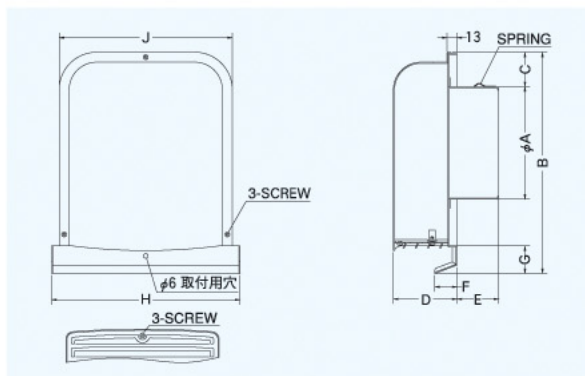

金網付型式

GFX-GSN 10M
GFX-GSN 5M
GFX-GSN 3M