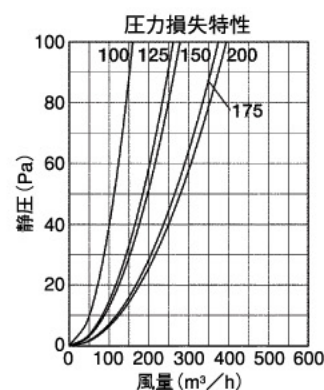

GFX-GS

〈薄型 ガラリ型 下部開閉タイプ〉

- 材質 SUS304
- 仕上 シルバー焼付塗装

金網付型式

GFX-GSN 10M
GFX-GSN 5M
GFX-GSN 3M

Dimensions

*指定色は日塗工の番号でご指定下さい。

| Model | A | B | C | D | E | F | G | H | J | 標準価格 | 金網加算 | 指定色加算 |
|--------------|-----|-----|----|----|----|----|----|-----|-----|---------|---------|---------|
| GFX 75GS | 72 | 227 | 34 | 73 | 43 | 24 | 29 | 202 | 186 | ¥ 8,700 | ¥ 600 | ¥ 1,200 |
| GFX100GS | 97 | 227 | 22 | 73 | 43 | 24 | 29 | 202 | 186 | ¥ 8,700 | ¥ 600 | ¥ 1,200 |
| GFX125GS | 122 | 289 | 33 | 83 | 43 | 29 | 36 | 256 | 236 | ¥12,900 | ¥ 800 | ¥ 1,600 |
| GFX150GS | 147 | 289 | 20 | 83 | 48 | 29 | 36 | 256 | 236 | ¥12,900 | ¥ 800 | ¥ 1,600 |
| GFX175GS | 170 | 372 | 36 | 98 | 53 | 29 | 40 | 316 | 293 | ¥19,200 | ¥ 1,000 | ¥ 2,000 |
| GFX200GS | 197 | 372 | 24 | 98 | 68 | 29 | 40 | 316 | 293 | ¥19,200 | ¥ 1,000 | ¥ 2,000 |
| 2管路製品 | | | | | | | | | | | | |
| GFXK125GS-VP | 122 | 289 | 33 | 83 | 43 | 29 | 36 | 256 | 236 | ¥13,500 | ¥ 800 | ¥ 1,600 |
| GFXK125GS-VM | 128 | 289 | 33 | 83 | 43 | 29 | 36 | 256 | 236 | ¥13,500 | ¥ 800 | ¥ 1,600 |

GFXD-GSC

〈薄型 ガラリ型 下部開閉タイプ 防火ダンパー付〉

特防火設備
適合品

- 材質 フェイス:SUS304
FD:SUS304 1.5t
- 仕上 シルバー焼付塗装
- 温度フューズ 標準72℃
オプション
120℃・180℃

金網付型式

GFXD-GSCN 10M
GFXD-GSCN 5M
GFXD-GSCN 3M

Dimensions

*指定色は日塗工の番号でご指定下さい。