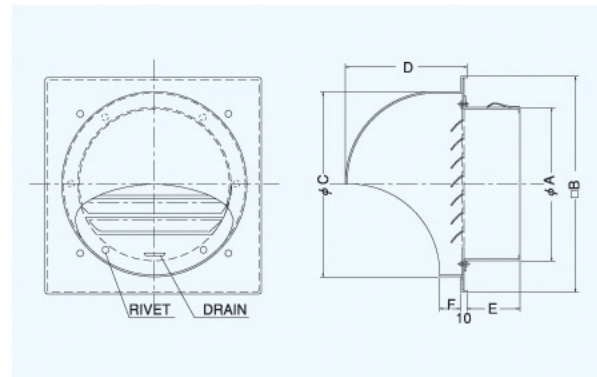

JFX-S

〈ガラリ型〉

- ●材質 SUS304
- ●仕上 シルバー焼付塗装

金網付型式

JFX-SN 10M
JFX-SN 5M
JFX-SN 3M

Dimensions

*指定色は日塗工の番号でご指定下さい。

Model	A	B	C	D	E	F	標準価格	金網加算	指定色加算
JFX100S	97	154	130	94	50	20	¥4,400	¥500	¥1,200
JFX150S	147	204	180	119	55	20	¥6,400	¥700	¥1,600

※この製品は生産終了を予定しております。ご注文の際はお問い合わせください。

JFXD-SC

〈ガラリ型 防火ダンパー付〉

前フューズ Front Fuse

- ●材質 フェイス:SUS304
  FD:SUS304 1.5t
- ●仕上 シルバー焼付塗装
- ●温度フューズ 標準72℃
  オプション 120℃・180℃

金網付型式

JFXD-SCN 10M
JFXD-SCN 5M
JFXD-SCN 3M

Dimensions

*指定色は日塗工の番号でご指定下さい。

Model	A	B	C	D	E	F	標準価格	金網加算	指定色加算
JFXD100SC	97	154	130	94	65	20	¥7,000	¥500	¥1,200
JFXD150SC	147	204	180	119	95	20	¥10,600	¥700	¥1,600

※この製品は生産終了を予定しております。ご注文の際はお問い合わせください。