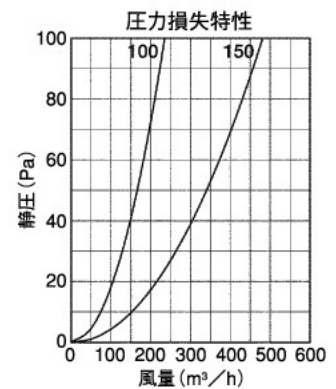

JFX-S

〈ガラリ型〉

- 材質 SUS304
- 仕上 シルバー焼付塗装

金網付型式

JFX-SN 10M
JFX-SN 5M
JFX-SN 3M

Dimensions

*指定色は日塗工の番号でご指定下さい。

Model	A	B	C	D	E	F	標準価格	金網加算	指定色加算
JFX100S	97	154	130	94	50	20	¥4,400	¥500	¥1,200
JFX150S	147	204	180	119	55	20	¥6,400	¥700	¥1,600

※この製品は生産終了を予定しております。ご注文の際はお問い合わせください。

JFXD-SC

〈ガラリ型 防火ダンパー付〉

前フューズ Front Fuse

- 材質 フェイス:SUS304
FD:SUS304 1.5t
- 仕上 シルバー焼付塗装
- 温度フューズ 標準72℃
オプション 120℃・180℃

金網付型式

JFXD-SCN 10M
JFXD-SCN 5M
JFXD-SCN 3M

Dimensions