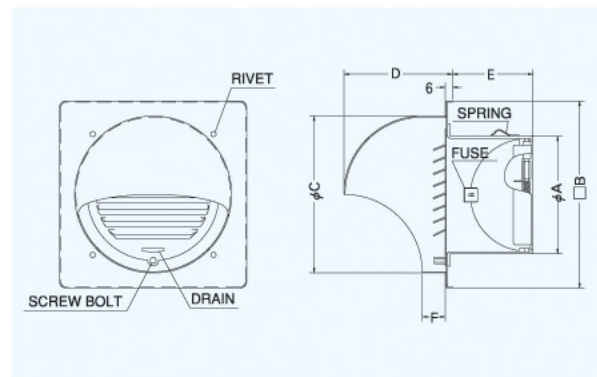

※この製品は生産終了を予定しております。ご注文の際はお問い合わせください。

JFXD-SC

〈ガラリ型 防火ダンパー付〉

前フューズ Front Fuse

- 材質 フェイス:SUS304
FD:SUS304 1.5t
- 仕上 シルバー焼付塗装
- 温度フューズ 標準72℃
オプション 120℃・180℃

金網付型式

JFXD-SCN 10M
JFXD-SCN 5M
JFXD-SCN 3M

Dimensions