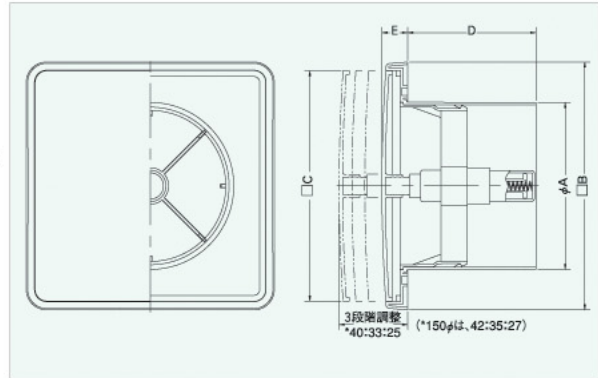

Open

Close

- 材質 ABS樹脂
- 仕上 オフホワイト
- フェイス脱着式
- 適用ダクトサイズ φ100、φ150
- オプション対応
 - ・フィルター付
 - ・天井ボード取付ソケット付 (100φのみ)
 - ・抜止金具付

Dimensions

Model	A	B	C	D	E	標準価格	フィルター加算	花粉フィルター加算	遮音シート加算	断熱シート加算
JSP100	98	145	134	75	15	¥1,550	¥400	¥550	¥450	¥450
JSP150	148	195	183	75	17	¥2,100	¥600	¥800	¥550	¥550
JSP100R	98	145	134	50	15	¥2,350	¥400	¥550	¥450	¥450