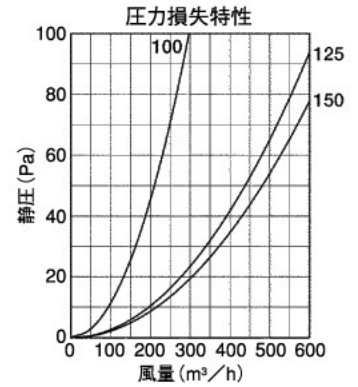

2管路製品

KFNK125S-VP	122	204	180	125	55	15	¥ 10,200	¥ 2,000
KFNK125S-VM	128	204	180	125	55	15	¥ 10,200	¥ 2,000

※この製品は生産終了を予定しております。ご注文の際はお問い合わせください。