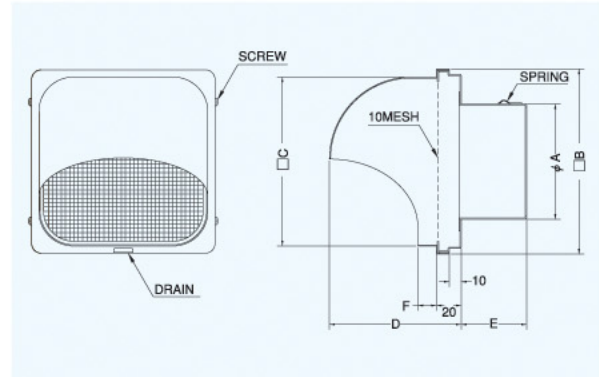

KFN-S

〈角金網型10メッシュ 低圧損〉

フェイス
脱着式

低圧損

- 材質 SUS304
- 仕上 シルバー焼付塗装
- フェイス脱着式

金網付製品	型式
5メッシュ	KFN-S 5M
3メッシュ	KFN-S 3M

■特長

- タイル面によく調和します。