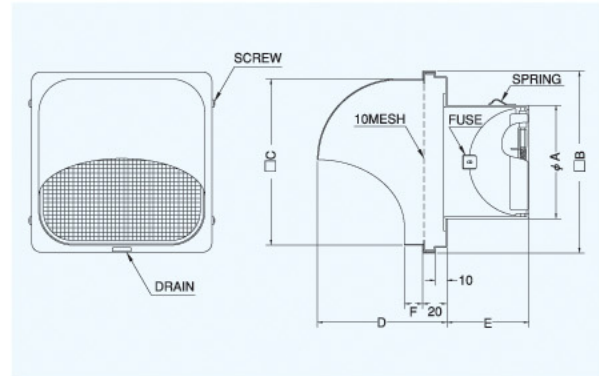

KFN-S

〈角金網型10メッシュ 低圧損〉

フェイス
脱着式

低圧損

- ●材質 SUS304
- ●仕上 シルバー焼付塗装
- ●フェイス脱着式

金網付製品	型式
5メッシュ	KFN-S 5M
3メッシュ	KFN-S 3M

■特長

- ●タイル面によく調和します。

Dimensions

*指定色は日塗工の番号でご指定下さい。

Model	A	B	C	D	E	F	標準価格	指定色加算
KFN 75S	72	154	130	100	55	15	¥ 6,900	¥ 1,300
KFN100S	97	154	130	100	55	15	¥ 6,900	¥ 1,300
KFN125S	122	204	180	125	55	15	¥ 10,000	¥ 2,000
KFN150S	147	204	180	125	60	15	¥ 10,000	¥ 2,000

2管路製品

KFNK125S-VP	122	204	180	125	55	15	¥ 10,200	¥ 2,000
KFNK125S-VM	128	204	180	125	55	15	¥ 10,200	¥ 2,000

※この製品は生産終了を予定しております。ご注文の際はお問い合わせください。

KFND-SC

〈角金網型10メッシュ 防火ダンパー付〉

フェイス
脱着式

前フューズ
Front Fuse

特定
防火設備
適合品

- ●材質 フェイス:SUS304
  FD:SUS304 1.5t
- ●仕上 シルバー焼付塗装
- ●フェイス脱着式
- ●温度フューズ 標準72℃
  オプション
  120℃・180℃

金網付製品	型式
5メッシュ	KFND-SC 5M
3メッシュ	KFND-SC 3M

■特長

- ●タイル面によく調和します。

Dimensions

*指定色は日塗工の番号でご指定下さい。

Model	A	B	C	D	E	F	標準価格	指定色加算
KFND 75SC	72	154	130	100	55	15	¥ 10,200	¥ 1,300
KFND100SC	97	154	130	100	70	15	¥ 10,200	¥ 1,300
KFND125SC	122	204	180	125	86	15	¥ 14,600	¥ 2,000
KFND150SC	147	204	180	125	100	15	¥ 14,600	¥ 2,000

※この製品は生産終了を予定しております。ご注文の際はお問い合わせください。