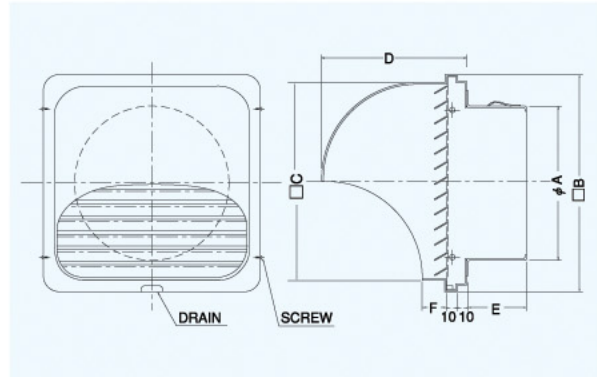

# KFX-S

〈角ガラリ型 低圧損〉

フェイス  
脱着式

低圧損

- 材質 SUS304
- 仕上 シルバー焼付塗装
- フェイス脱着式

金網付型式

KFX-SN 10M  
KFX-SN 5M  
KFX-SN 3M

■特長