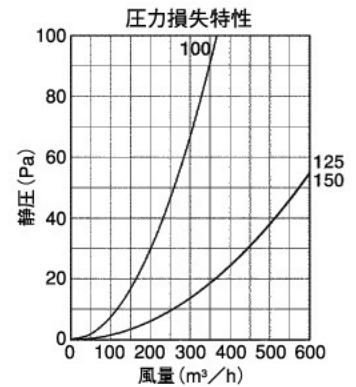

2管路製品

KFXK125S-VP	122	204	180	125	55	15	¥ 10,200	¥ 700	¥ 2,000
KFXK125S-VM	128	204	180	125	55	15	¥ 10,200	¥ 700	¥ 2,000

※この製品は生産終了を予定しております。ご注文の際はお問い合わせください。