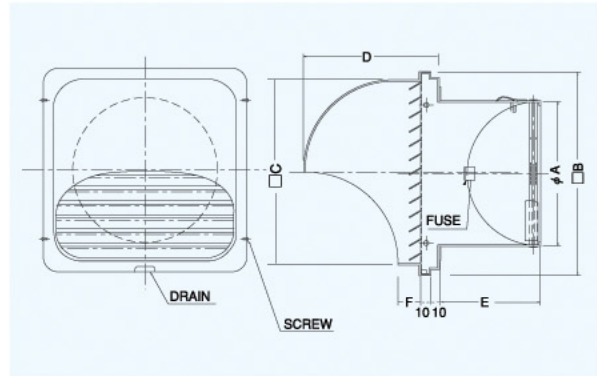

# KFXD-SC

〈角ガラリ型 防火ダンパー付〉

フェイス  
脱着式

前フューズ  
Front Fuse

特定  
防火設備  
適合品

- 材質 フェイス:SUS304  
FD:SUS304 1.5t
- 仕上 シルバー焼付塗装
- フェイス脱着式
- 温度フューズ 標準72℃  
オプション  
120℃・180℃

■特長

- タイル面によく調和します。