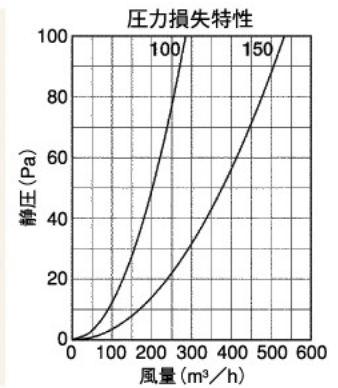

KWX-BFS

〈角型フード ガラリ型 ショートサーキット対応 防音タイプ(吸音材:耐湿・油型)〉