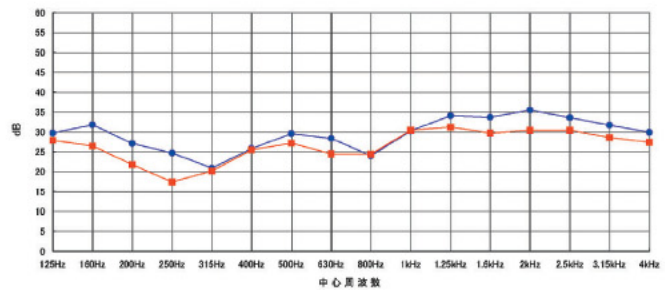

KWX-BFS

〈角型フード ガラリ型 ショートサーキット対応 防音タイプ(吸音材:耐湿・油型)〉

- 材質 SUS304
吸音材:グラスウール
(フッ素樹脂フィルム被覆)

- 仕上 シルバー焼付塗装

- フード脱着式

- フェイス脱着式

■特長

〈ショートサーキット対応〉

- フード前面ガラリから排気を前方に吹き出すことによりショートサーキットを軽減させます。

〈厨房排気・浴室排気向〉

- フッ素樹脂フィルムにて吸音材を被覆しているため、吸音材の劣化及び飛散、吸湿・油を防ぎます。

■規準化音響透過損失 (TLn)

Dimensions

* 指定色は日塗工の番号でご指定下さい。

Model	A	B	C	D	E	F	標準価格	指定色加算
KWX100BFS	97	210	200	150	70	30	¥22,000	¥3,500
KWX150BFS	147	270	260	150	99	30	¥26,000	¥4,000