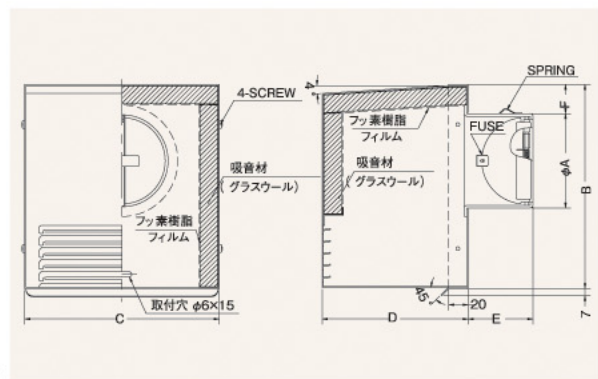

KWXD-BFSC

〈角型フード ガラリ型 ショートサーキット対応 防音タイプ(吸音材:耐湿・油型) 防火ダンパー付〉

- 材質 SUS304
FD:SUS304 1.5t
吸音材:グラスウール
(フッ素樹脂フィルム被覆)

- 仕上 シルバー焼付塗装

- フード脱着式

- フェイス脱着式

- 温度フューズ 標準72℃
オプション120℃

■特長

〈ショートサーキット対応〉

- フード前面ガラリから排気を前方に吹き出すことによりショートサーキットを軽減させます。

〈厨房排気・浴室排気向〉

- フッ素樹脂フィルムにて吸音材を被覆しているため、吸音材の劣化及び飛散、吸湿・油を防ぎます。

Dimensions

* 指定色は日塗工の番号でご指定下さい。

Model	A	B	C	D	E	F	標準価格	指定色加算
KWXD100BFSC	97	210	200	150	67	30	¥24,400	¥3,500
KWXD150BFSC	147	270	260	150	97	30	¥29,400	¥4,000