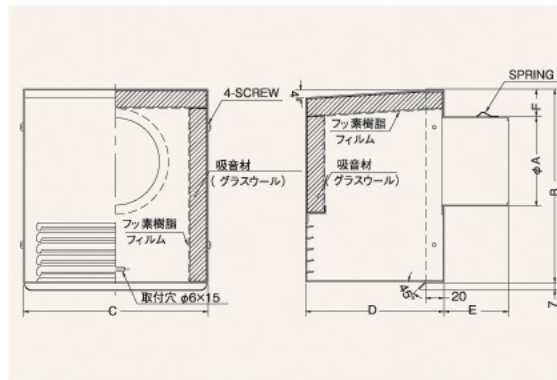

KWX-BFS

〈角型フード ガラリ型 ショートサーキット対応 防音タイプ(吸音材:耐湿・油型)〉

- 材質 SUS304
吸音材:グラスウール
(フッ素樹脂フィルム被覆)

- 仕上 シルバー焼付塗装

- フード脱着式

- フェイス脱着式

■特長

〈ショートサーキット対応〉

- フード前面ガラリから排気を前方に吹き出すことによりショートサーキットを軽減させます。

〈厨房排気・浴室排気向〉

- フッ素樹脂フィルムにて吸音材を被覆しているため、吸音材の劣化及び飛散、吸湿・油を防ぎます。

■規準化音響透過損失 (TLn)

Dimensions

* 指定色は日塗工の番号でご指定下さい。

Model	A	B	C	D	E	F	標準価格	指定色加算
KWX100BFS	97	210	200	150	70	30	¥22,000	¥3,500
KWX150BFS	147	270	260	150	99	30	¥26,000	¥4,000