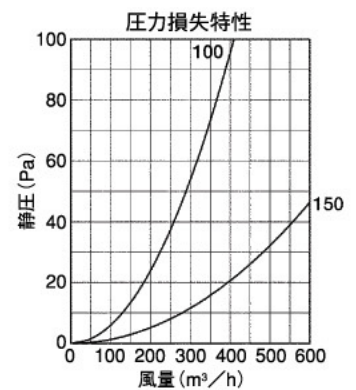

KX-AUS

〈角型ガラリ ドレンキャッチャー〉

- ●材質 SUS304
- ●仕上 シルバー焼付塗装
- ●貯水量 φ75、φ100:63cc
  φ125、φ150:155cc

※ドレンタンクは100のみ内蔵されています。

Dimensions

*指定色は日塗工の番号でご指定下さい。

Model	A	B	C	D	E	標準価格	指定色加算
KX 75AUS	72	150	44	54	22	¥6,900	¥1,200
KX100AUS	97	150	44	54	22	¥6,900	¥1,200
KX125AUS	122	215	53	59	22	¥9,300	¥1,600
KX150AUS	147	215	53	59	22	¥9,300	¥1,600

※この製品は生産終了を予定しております。ご注文の際はお問い合わせください。

KXD-AUSC

〈角型ガラリ ドレンキャッチャー 防火ダンパー付〉

- ●材質 フェイス:SUS304
  FD:SUS304 1.5t
- ●仕上 シルバー焼付塗装
- ●温度フェース 標準72℃
  オプション
  120℃・180℃
- ●貯水量 φ75、φ100:63cc
  φ125、φ150:155cc

※ドレンタンクは100のみ内蔵されています。

Dimensions

*指定色は日塗工の番号でご指定下さい。

Model	A	B	C	D	E	標準価格	指定色加算
KXD 75AUSC	72	150	44	54	22	¥9,400	¥1,200
KXD100AUSC	97	150	44	69	22	¥9,400	¥1,200
KXD125AUSC	122	215	53	85	22	¥12,900	¥1,600
KXD150AUSC	147	215	53	99	22	¥12,900	¥1,600

※この製品は生産終了を予定しております。ご注文の際はお問い合わせください。