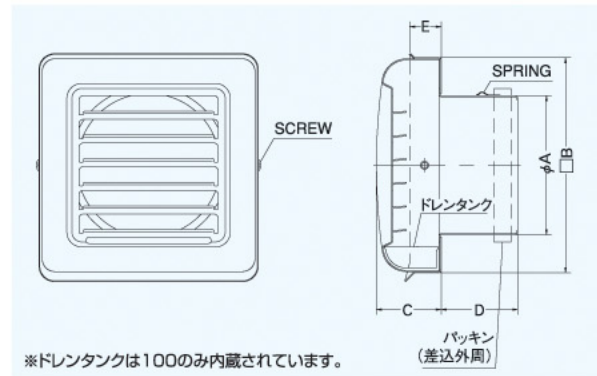

KX-AUS

〈角型ガラリ ドレンキャッチャー〉

- 材質 SUS304
- 仕上 シルバー焼付塗装
- 貯水量 φ75、φ100:63cc
φ125、φ150:155cc

※ドレンタンクは100のみ内蔵されています。

Dimensions

*指定色は日塗工の番号でご指定下さい。

Model	A	B	C	D	E	標準価格	指定色加算
KX 75AUS	72	150	44	54	22	¥6,900	¥1,200
KX100AUS	97	150	44	54	22	¥6,900	¥1,200
KX125AUS	122	215	53	59	22	¥9,300	¥1,600
KX150AUS	147	215	53	59	22	¥9,300	¥1,600

※この製品は生産終了を予定しております。ご注文の際はお問い合わせください。

KXD-AUSC

〈角型ガラリ ドレンキャッチャー 防火ダンパー付〉

- 材質 フェイス:SUS304
FD:SUS304 1.5t
- 仕上 シルバー焼付塗装
- 温度フェース 標準72℃
オプション
120℃・180℃
- 貯水量 φ75、φ100:63cc
φ125、φ150:155cc

※ドレンタンクは100のみ内蔵されています。