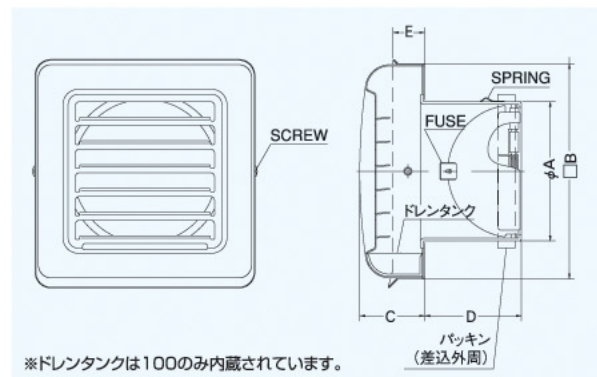

※この製品は生産終了を予定しております。ご注文の際はお問い合わせください。

KXD-AUSC

〈角型ガラリ ドレンキャッチャー 防火ダンパー付〉

- 材質 フェイス:SUS304
FD:SUS304 1.5t
- 仕上 シルバー焼付塗装
- 温度フェース 標準72℃
オプション
120℃・180℃
- 貯水量 φ75、φ100:63cc
φ125、φ150:155cc

※ドレンタンクは100のみ内蔵されています。