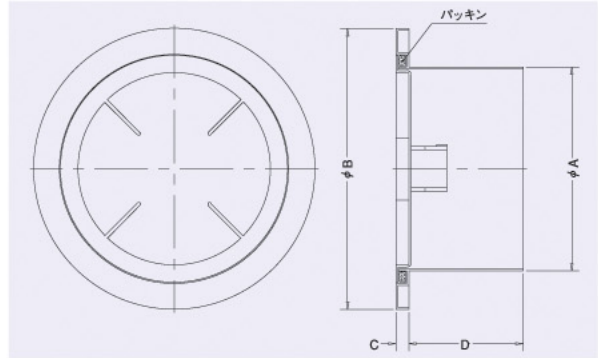

PC-K

〈樹脂製 貫通配管用〉

- 材質 ABS樹脂製
- 仕上 オフホワイト
- フタ取り外し式

Dimensions

Model	A	B	C	D	標準価格
PC 75K	73	110	6	55	¥380
PC100K	98	135	6	55	¥560