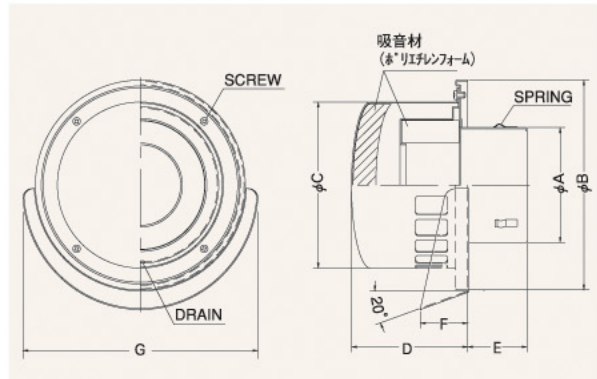

# RC-BMS

〈丸型キャップ 防音タイプ 水切り付〉

- 材質 SUS304  
吸音材:ポリエチレンフォーム
- 仕上 シルバー焼付塗装

## 金網付型式

- RC-BMSN 10M
- RC-BMSN 5M
- RC-BMSN 3M