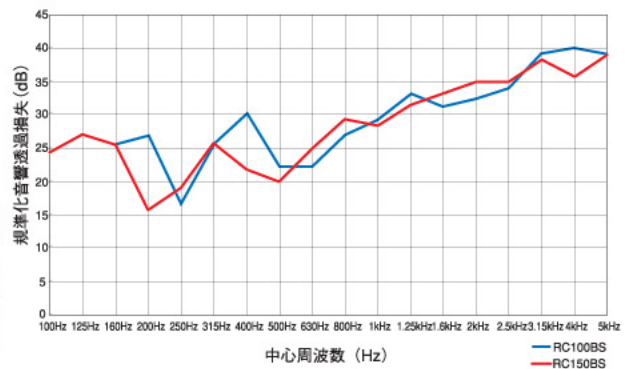

RC-BS

〈丸型キャップ 防音タイプ〉

- ●材質 SUS304
  吸音材:ポリエチレンフォーム
- ●仕上 シルバー焼付塗装
- ●キャップ脱着式

金網付型式

- RC-BSN 10M
- RC-BSN 5M
- RC-BSN 3M

Dimensions

Model	A	B	C	D	E	標準価格	金網加算	指定色加算
RC 75BS	72	175	140	97	48	¥ 7,300	¥ 400	¥ 1,500
RC100BS	97	175	140	97	48	¥ 7,500	¥ 500	¥ 1,500
RC125BS	122	225	190	132	48	¥ 10,300	¥ 600	¥ 1,900
RC150BS	147	225	190	132	53	¥ 10,500	¥ 700	¥ 1,900

*指定色は日塗工の番号でご指定下さい。

RCD-BSC

〈丸型キャップ 防音タイプ 防火ダンパー付〉

特定防火設備
適合品

- ●材質 フェイス:SUS304
  FD:SUS304 1.5t
  吸音材:ポリエチレンフォーム
- ●仕上 シルバー焼付塗装
- ●キャップ脱着式
- ●温度フューズ 標準72℃
  オプション120℃

金網付型式

- RCD-BSCN 10M
- RCD-BSCN 5M
- RCD-BSCN 3M

Dimensions

Model	A	B	C	D	E	標準価格	金網加算	指定色加算
RCD 75BSC	72	175	140	97	50	¥ 10,200	¥ 400	¥ 1,500
RCD100BSC	97	175	140	97	65	¥ 10,500	¥ 500	¥ 1,500
RCD125BSC	122	225	190	132	80	¥ 14,700	¥ 600	¥ 1,900
RCD150BSC	147	225	190	132	95	¥ 15,000	¥ 700	¥ 1,900

*指定色は日塗工の番号でご指定下さい。