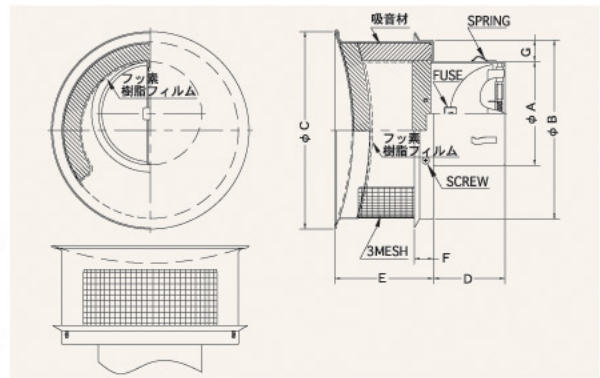

# RTD-BFSC

〈金網型3メッシュ 防音タイプ(吸音材:耐湿・油型) 防火ダンパー付〉

特定防火設備  
適合品

- 材質 フェイス:SUS304  
FD:SUS304 1.5t  
吸音材:グラスウール  
(フッ素樹脂フィルム被覆)
- 仕上 シルバー焼付塗装
- フード脱着式
- 温度フューズ 標準72℃  
オプション120℃

金網付製品	型式
10メッシュ	RTD-BFSC 10M
5メッシュ	RTD-BFSC 5M