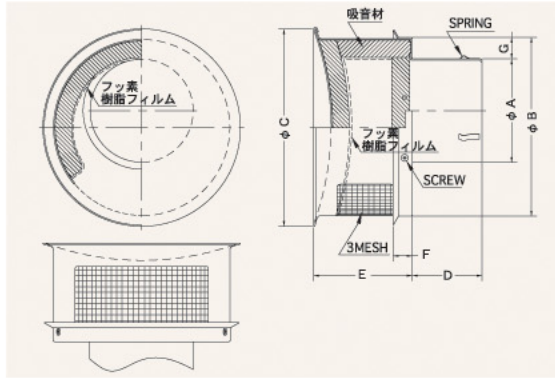

# RT-BFS

〈金網型3メッシュ 防音タイプ(吸音材:耐湿・油型)〉

- 材質 SUS304  
吸音材:グラスウール  
(フッ素樹脂フィルム被覆)

- 仕上 シルバー焼付塗装
- フード脱着式

金網付製品	型式
10メッシュ	RT-BFS 10M
5メッシュ	RT-BFS 5M

### ■特長

〈厨房排気・浴室排気向〉

- フッ素樹脂フィルムにて吸音材を被覆しているため、吸音材の劣化及び飛散、吸湿・油を防ぎます。

Dimensions \*指定色は日塗工の番号でご指定下さい。

Model	A	B	C	D	E	F	G	標準価格	指定色加算
RT100BFS	97	213	240	70	117	36	29	¥20,000	¥3,500
RT150BFS	147	251	280	99	140	27	29	¥23,100	¥4,000