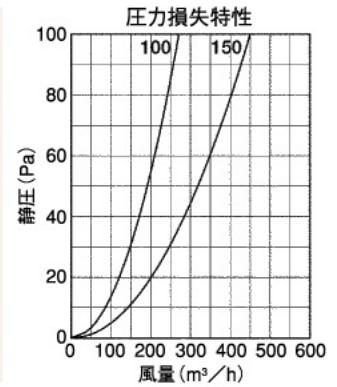

# RT-BFS

〈金網型3メッシュ 防音タイプ(吸音材:耐湿・油型)〉

- 材質 SUS304  
吸音材:グラスウール  
(フッ素樹脂フィルム被覆)

- 仕上 シルバー焼付塗装
- フード脱着式

金網付製品	型式
10メッシュ	RT-BFS 10M
5メッシュ	RT-BFS 5M