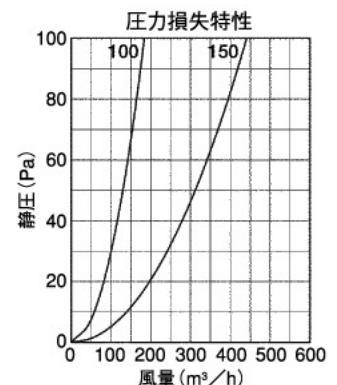

# RTD-BFSC

〈金網型3メッシュ 防音タイプ(吸音材:耐湿・油型) 防火ダンパー付〉

特定防火設備  
適合品

- 材質 フェイス:SUS304  
FD:SUS304 1.5t  
吸音材:グラスウール  
(フッ素樹脂フィルム被覆)
- 仕上 シルバー焼付塗装
- フード脱着式
- 温度フューズ 標準72℃  
オプション120℃

金網付製品	型式
10メッシュ	RTD-BFSC 10M
5メッシュ	RTD-BFSC 5M