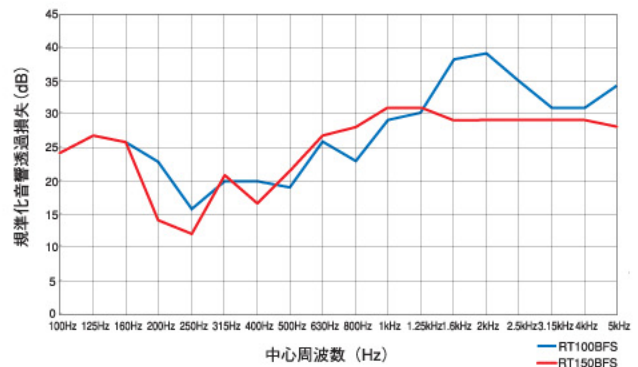

■特長

〈厨房排気・浴室排気向〉

- ●フッ素樹脂フィルムにて吸音材を被覆しているため、吸音材の劣化及び飛散、吸湿・油を防ぎます。

Dimensions *指定色は日塗工の番号でご指定下さい。

Model	A	B	C	D	E	F	G	標準価格	指定色加算
RT100BFS	97	213	240	70	117	36	29	¥20,000	¥3,500
RT150BFS	147	251	280	99	140	27	29	¥23,100	¥4,000