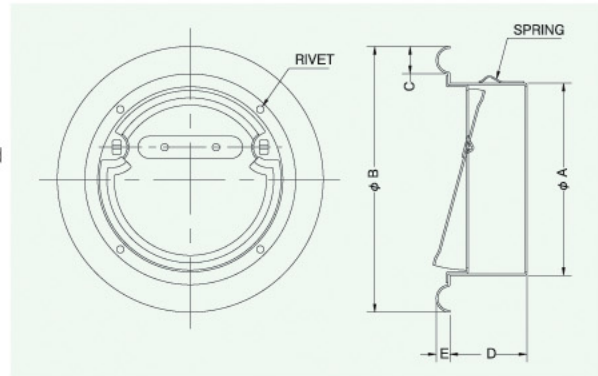

**SB****〈逆風防止ダンパー(チャッキダンパー)〉**

Open

Close

- 材質 アルミニウム
- 仕上 アルマイト処理 Anodized

**■特長**

- 外風が室内に吹き込むことを防ぎます。

**Dimensions**

Model	A	B	C	D	E	標準価格	指定色加算
SB 100	96	145	15	42	8	¥3,400	¥ 900
SB 150	147	203	20	70	8	¥5,900	¥1,100