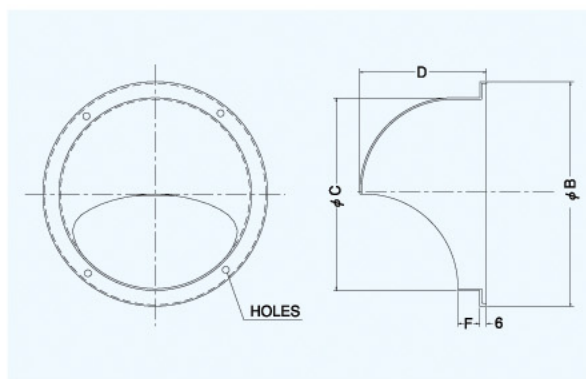

SF-S

〈フードのみ 差込胴体無し 壁面ネジ止〉

**フェイス
脱着式**

- 材質 SUS304
- 仕上 シルバー焼付塗装
- フェイス脱着式

金網付型式

- SF-SN 10M
- SF-SN 5M
- SF-SN 3M

Dimensions

*指定色は日塗工の番号でご指定下さい。