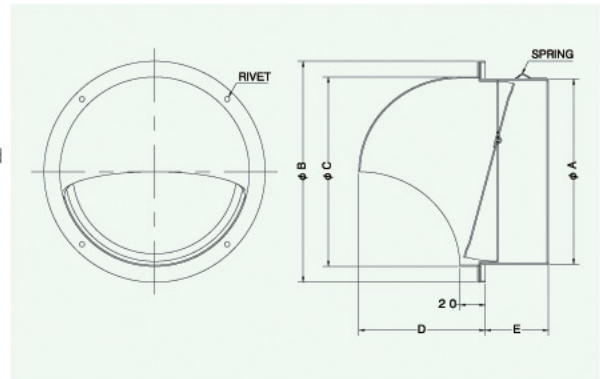

SFB

〈フード付逆風防止ダンパー(チャッキダンパー)〉

Open

Close

- 材質 アルミニウム
- 仕上 アルマイト処理 Anodized

■特長

- 外風が室内に吹き込むことを防ぎます。

Dimensions