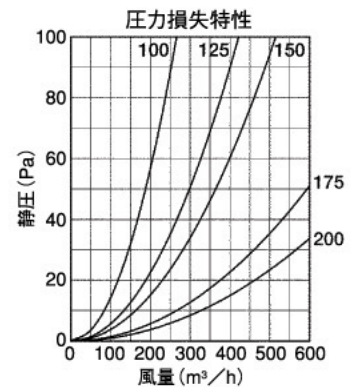

Dimensions

* 指定色は日塗工の番号でご指定下さい。

Model	A	B	C	D	E	F	H	標準価格	指定色加算
SFN 75MS	72	121	96	68	50	30	135	¥ 4,800	¥ 900
SFN100MS	97	154	130	90	50	40	173	¥ 5,300	¥ 1,000
SFN125MS	122	175	150	100	55	40	195	¥ 6,300	¥ 1,200
SFN150MS	147	204	180	115	55	40	226	¥ 7,200	¥ 1,300
SFN175MS	172	240	210	130	60	40	259	¥ 10,800	¥ 1,500
SFN200MS	197	270	240	145	75	40	290	¥ 11,800	¥ 1,800