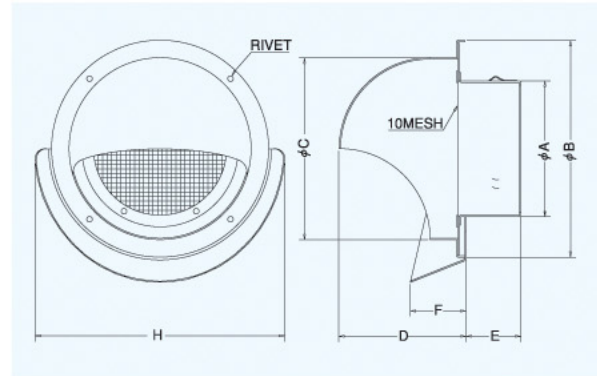

SFN-MS

〈同芯金網型10メッシュ ワイド水切り付〉

汚れ防止対策

- 材質 SUS304
- 仕上 シルバー焼付塗装

金網付製品	型式
5メッシュ	SFN-MS 5M
3メッシュ	SFN-MS 3M

■特長

- 周囲の汚れを含んだ雨水と室内から出る汚れを壁面より離れて落下させるので、壁面の汚れを軽減させます。

Dimensions