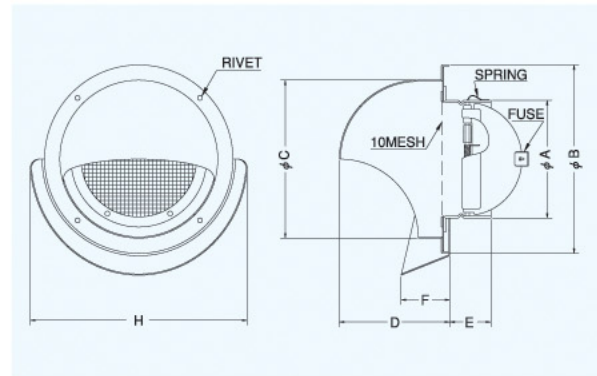

SFND-MS

〈同芯金網型10メッシュ ワイド水切り付 防火ダンパー付〉

Rear Fuse
後フース

汚れ防止対策

- 材質 フェイス:SUS304
FD:鋼板1.6t
- 仕上 シルバー焼付塗装
- 温度フース 標準72℃
オプション 120℃・180℃

金網付製品	型式
5メッシュ	SFND-MS 5M
3メッシュ	SFND-MS 3M

■特長

- 周囲の汚れを含んだ雨水と室内から出る汚れを壁面より離れて落下させるので、壁面の汚れを軽減させます。

Dimensions

* 指定色は日塗工の番号でご指定下さい。

Model	A	B	C	D	E	F	H	標準価格	指定色加算
SFND 75MS	74	121	96	68	45	30	135	¥ 6,200	¥ 900
SFND100MS	97	154	130	90	45	40	173	¥ 6,800	¥ 1,000
SFND125MS	122	175	150	100	45	40	195	¥ 8,800	¥ 1,200
SFND150MS	146	204	180	115	45	40	226	¥ 10,000	¥ 1,300
SFND200MS	195	270	240	145	57	40	290	¥ 15,000	¥ 1,800