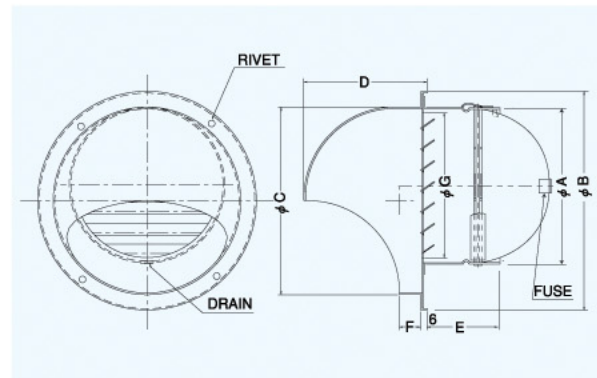

※この製品は生産終了を予定しております。ご注文の際はお問い合わせください。

SFVD-S

〈偏芯ガラリ型 防火ダンパー付〉

Rear Fuse 後フーズ

- 材質 フェイス:SUS304
FD:鋼板1.6t
- 仕上 シルバー焼付塗装
- 温度フーズ 標準72℃
オプション
120℃・180℃

金網付型式

- SFVD-SN 10M
- SFVD-SN 5M
- SFVD-SN 3M

■特長

- 偏芯しているため、
風雨の侵入を効果的に防ぎます。

Dimensions

*指定色は日塗工の番号でご指定下さい。

Model	A	B	C	D	E	F	G	標準価格	金網加算	指定色加算
SFVD 75S	74	121	96	68	45	14	16	¥ 4,700	¥400	¥ 900
SFVD100S	97	154	130	90	45	20	28	¥ 5,300	¥500	¥1,000
SFVD150S	146	204	180	115	45	20	52	¥ 8,000	¥700	¥1,300