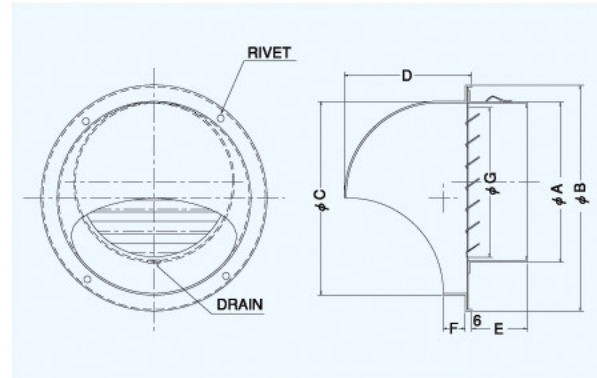

SFV-S

〈偏芯ガラリ型〉

- 材質 SUS304
- 仕上 シルバー焼付塗装

金網付型式

- SFV-SN 10M
- SFV-SN 5M
- SFV-SN 3M

■特長

- 偏芯しているため、風雨の侵入を効果的に防ぎます。

Dimensions