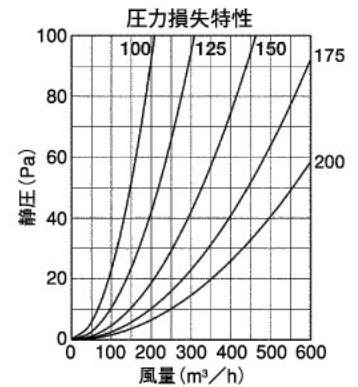

Dimensions

*指定色は日塗工の番号でご指定下さい。

Model	A	B	C	D	E	F	G	標準価格	金網加算	指定色加算
SFV 75S	72	121	96	68	50	14	62	¥3,200	¥400	¥ 800
SFV100S	97	154	130	90	50	20	87	¥3,800	¥500	¥1,000
SFV125S	122	175	150	100	50	20	111	¥4,400	¥600	¥1,200
SFV150S	147	204	180	115	55	20	135	¥5,200	¥700	¥1,300
SFV175S	170	240	210	130	60	20	158	¥8,400	¥800	¥1,500
SFV200S	197	270	240	145	75	20	180	¥9,500	¥900	¥1,800

※この製品は生産終了を予定しております。ご注文の際はお問い合わせください。