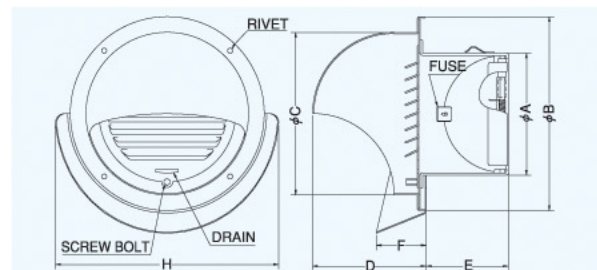

## Dimensions

\*指定色は日塗工の番号でご指定下さい。

Model	A	B	C	D	E	F	H	標準価格	金網加算	指定色加算
SFXD 75MSC	72	121	96	68	50	30	135	¥ 7,100	¥ 400	¥ 1,000
SFXD100MSC	97	154	130	90	65	40	173	¥ 8,000	¥ 500	¥ 1,200
SFXD125MSC	122	175	150	100	81	40	195	¥ 10,300	¥ 600	¥ 1,400
SFXD150MSC	147	204	180	115	95	40	226	¥ 11,600	¥ 700	¥ 1,500
SFXD175MSC	172	240	210	130	105	40	259	¥ 16,400	¥ 800	¥ 1,800
SFXD200MSC	197	270	240	145	115	40	290	¥ 17,300	¥ 900	¥ 2,000