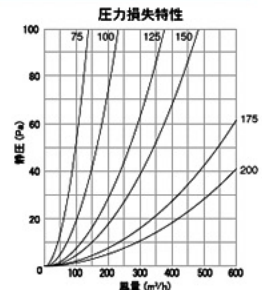

■特長

- ●周囲の汚れを含んだ雨水と室内から出る汚れを壁面より離れて落下させるので、壁面の汚れを軽減させます。