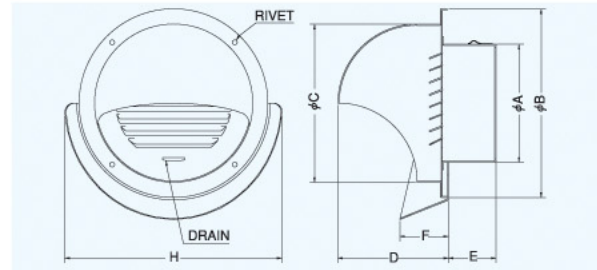

# SFX-MS

〈同芯ガラリ型 ワイド水切り付〉

汚れ防止対策

- 材質 SUS304
- 仕上 シルバー焼付塗装

- 金網付型式
- SFX-MSN 10M
- SFX-MSN 5M
- SFX-MSN 3M