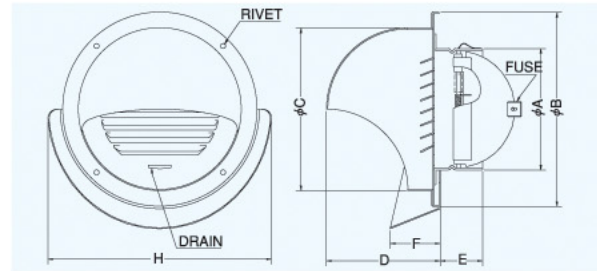

# SFXD-MS

〈同芯ガラリ型 ワイド水切り付 防火ダンパー付〉

Rear Fuse 後フューズ

汚れ防止対策

- 材質 フェイス:SUS304  
FD:鋼板1.6t
- 仕上 シルバー焼付塗装
- 温度フューズ 標準72℃  
オプション 120℃・180℃