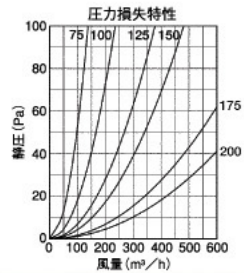

## Dimensions

\*指定色は日塗工の番号でご指定下さい

Model	A	B	C	D	E	F	H	標準価格	金網加算	指定色加算
SFX 75MS	72	121	96	68	50	30	135	¥ 4,800	¥ 400	¥ 900
SFX 100MS	97	154	130	90	50	40	173	¥ 5,300	¥ 500	¥ 1,000
SFX 125MS	122	175	150	100	55	40	195	¥ 6,300	¥ 600	¥ 1,200
SFX 150MS	147	204	180	115	55	40	226	¥ 7,200	¥ 700	¥ 1,300
SFX 175MS	172	240	210	130	60	40	259	¥ 10,800	¥ 800	¥ 1,600
SFX 200MS	197	270	240	145	75	40	290	¥ 11,800	¥ 900	¥ 1,800