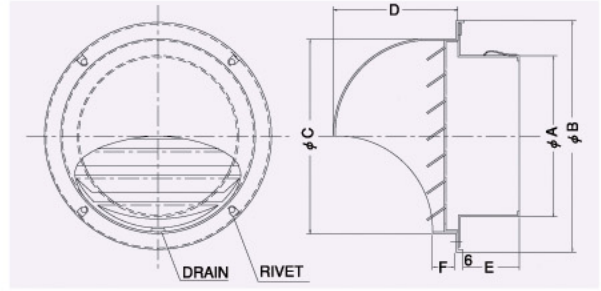

# SFX-ZSBL

〈同芯ガラリ型 低圧損〉

- 材質 SUS304
- 仕上 シルバー焼付塗装

## Dimensions

\*指定色は日塗工の番号でご指定下さい。

Model	A	B	C	D	E	F	標準価格	金網加算	指定色加算
SFX 75ZSBL	72	121	96	68	50	14	¥ 5,500	¥ 400	¥ 1,200
SFX100ZSBL	97	154	130	90	50	20	¥ 5,500	¥ 500	¥ 1,200
SFX125ZSBL	122	175	150	100	50	20	¥ 7,000	¥ 600	¥ 1,400
SFX150ZSBL	147	204	180	115	55	20	¥ 7,600	¥ 700	¥ 1,500
SFX175ZSBL	170	240	210	130	60	20	¥13,400	—	¥ 1,900
SFX200ZSBL	197	270	240	145	75	20	¥13,400	—	¥ 1,900
2管路製品									
SFXK125ZSBL-VP	122	175	150	100	50	20	¥7,500	¥ 600	¥ 1,400
SFXK125ZSBL-VM	128	175	150	100	50	20	¥7,500	¥ 600	¥ 1,400