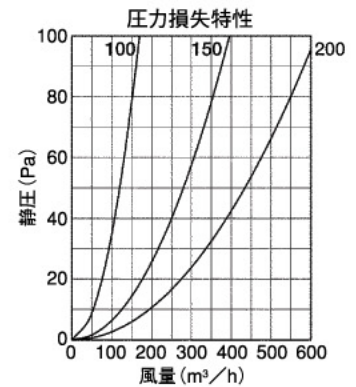

Dimensions

* 指定色は日塗工の番号でご指定下さい。

Model	A	B	C	D	E	標準価格	金網加算	指定色加算
SNU 75RS	72	142	143	48	55	¥ 5,300	¥ 400	¥ 1,500
SNU100RS	97	142	143	48	55	¥ 5,300	¥ 500	¥ 1,500
SNU125RS	122	193	194	70	55	¥ 7,600	¥ 600	¥ 1,700
SNU150RS	147	193	194	70	60	¥ 7,600	¥ 700	¥ 1,700
SNU175RS	170	249	250	78	65	¥13,200	¥ 800	¥ 2,800
SNU200RS	195	249	250	78	80	¥13,200	¥ 900	¥ 2,800