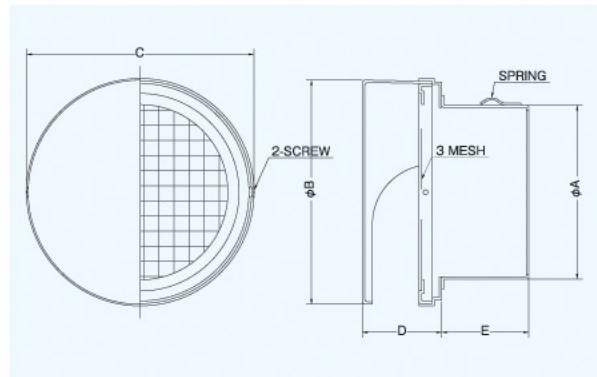

SNU-RS

〈金網型3メッシュ 薄型フード〉

- 材質 フェイス:SUS304
胴体:SUS304
- 仕上 シルバー焼付塗装
- フェイス脱着式

金網付製品	型式
10メッシュ	SNU-RS 10M
5メッシュ	SNU-RS 5M

Dimensions

* 指定色は日塗工の番号でご指定下さい。

Model	A	B	C	D	E	標準価格	金網加算	指定色加算
SNU 75RS	72	142	143	48	55	¥ 5,300	¥ 400	¥ 1,500
SNU100RS	97	142	143	48	55	¥ 5,300	¥ 500	¥ 1,500
SNU125RS	122	193	194	70	55	¥ 7,600	¥ 600	¥ 1,700
SNU150RS	147	193	194	70	60	¥ 7,600	¥ 700	¥ 1,700
SNU175RS	170	249	250	78	65	¥13,200	¥ 800	¥ 2,800
SNU200RS	195	249	250	78	80	¥13,200	¥ 900	¥ 2,800

SNUD-RSC

〈金網型3メッシュ 薄型フード 防火ダンパー付〉

- 材質 フェイス:SUS304
FD:SUS304 1.5t
- 仕上 シルバー焼付塗装
- フェイス脱着式
- 温度フェース 標準72℃
オプション
120℃・180℃

金網付製品	型式
10メッシュ	SNUD-RSC 10M
5メッシュ	SNUD-RSC 5M

■特長

- 薄型フラットなので建物の美観を引き立たせます。
- フードの表面に固定用のビスは出ません。

Dimensions

* 指定色は日塗工の番号でご指定下さい。

Model	A	B	C	D	E	標準価格	金網加算	指定色加算
SNUD 75RSC	72	142	143	48	55	¥ 7,300	¥ 400	¥ 1,500
SNUD100RSC	97	142	143	48	70	¥ 7,300	¥ 500	¥ 1,500
SNUD125RSC	122	193	194	70	86	¥10,600	¥ 600	¥ 1,700
SNUD150RSC	147	193	194	70	100	¥10,600	¥ 700	¥ 1,700
SNUD175RSC	172	249	250	78	110	¥17,800	¥ 800	¥ 2,800
SNUD200RSC	197	249	250	78	120	¥17,800	¥ 900	¥ 2,800