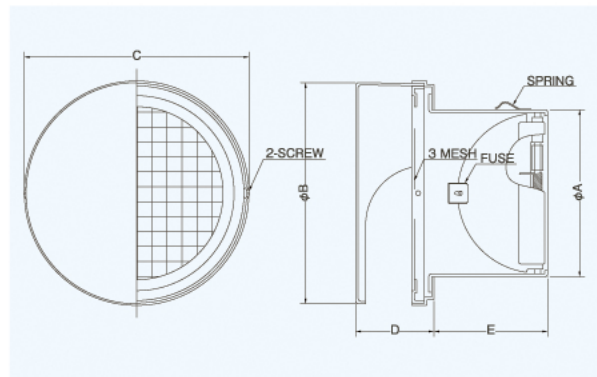

SNU-RS

〈金網型3メッシュ 薄型フード〉

- 材質 フェイス:SUS304
胴体:SUS304
- 仕上 シルバー焼付塗装
- フェイス脱着式

金網付製品	型式
10メッシュ	SNU-RS 10M
5メッシュ	SNU-RS 5M

Dimensions

* 指定色は日塗工の番号でご指定下さい。

Model	A	B	C	D	E	標準価格	金網加算	指定色加算
SNU 75RS	72	142	143	48	55	¥ 5,300	¥ 400	¥ 1,500
SNU100RS	97	142	143	48	55	¥ 5,300	¥ 500	¥ 1,500
SNU125RS	122	193	194	70	55	¥ 7,600	¥ 600	¥ 1,700
SNU150RS	147	193	194	70	60	¥ 7,600	¥ 700	¥ 1,700
SNU175RS	170	249	250	78	65	¥13,200	¥ 800	¥ 2,800
SNU200RS	195	249	250	78	80	¥13,200	¥ 900	¥ 2,800

SNUD-RSC

〈金網型3メッシュ 薄型フード 防火ダンパー付〉

- 材質 フェイス:SUS304
FD:SUS304 1.5t
- 仕上 シルバー焼付塗装
- フェイス脱着式
- 温度フェース 標準72℃
オプション
120℃・180℃

金網付製品	型式
10メッシュ	SNUD-RSC 10M
5メッシュ	SNUD-RSC 5M

■特長

- 薄型フラットなので建物の美観を引き立たせます。
- フードの表面に固定用のビスは出ません。

Dimensions

* 指定色は日塗工の番号でご指定下さい。

Model	A	B	C	D	E	標準価格	金網加算	指定色加算
SNUD 75RSC	72	142	143	48	55	¥ 7,300	¥ 400	¥ 1,500
SNUD100RSC	97	142	143	48	70	¥ 7,300	¥ 500	¥ 1,500
SNUD125RSC	122	193	194	70	86	¥10,600	¥ 600	¥ 1,700
SNUD150RSC	147	193	194	70	100	¥10,600	¥ 700	¥ 1,700
SNUD175RSC	172	249	250	78	110	¥17,800	¥ 800	¥ 2,800
SNUD200RSC	197	249	250	78	120	¥17,800	¥ 900	¥ 2,800