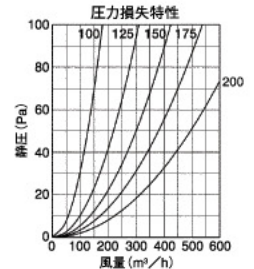

金網付型式

- SPD-N 10M
- SPD-N 5M
- SPD-N 3M