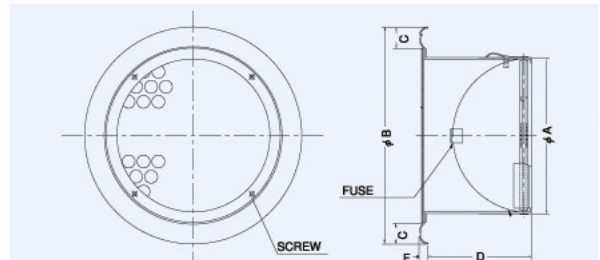

## 〈丸パンチング型 8φ×PITCH10 防火ダンパー付〉

前フェーズ

特防火設備  
適合品

- 材質 フェイス:アルミニウム  
FD:SUS304 1.5t
- 仕上 アルマイト処理 Anodized
- バリエーション
  - \*水切り付:SPD-MC

Dimensions

\*指定色は日塗工の番号でご指定下さい。

Model	A	B	C	D	F	標準価格	金網加算	指定色加算
SPD 75C	72	122	15	52	7	¥ 3,600	¥ 400	¥ 900
SPD100C	97	145	15	67	7	¥ 4,100	¥ 500	¥ 1,000
SPD125C	122	169	15	83	7	¥ 5,500	¥ 600	¥ 1,100
SPD150C	147	203	20	97	7	¥ 6,200	¥ 700	¥ 1,200
SPD175C	172	228	20	107	7	¥ 8,300	¥ 800	¥ 1,400
SPD200C	197	254	20	117	7	¥ 9,200	¥ 900	¥ 1,600
SPD225C	220	298	25	137	10	¥21,300	¥1,600	¥2,000
SPD250C	247	322	25	147	10	¥25,300	¥2,000	¥2,000
SPD300C	295	372	25	177	10	¥31,200	¥2,500	¥2,500