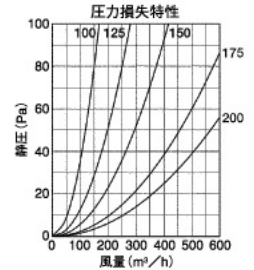

金網付型式

- SP-N 10M
- SP-N 5M
- SP-N 3M