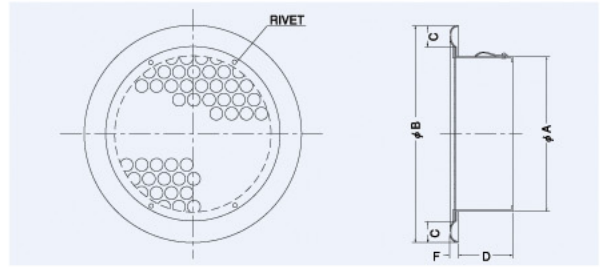

## 〈丸パンチング型 8φ×PITCH10〉

- 材質 アルミニウム
- 仕上 アルマイト処理 Anodized
- バリエーション
  - \*水切り付:SP-M

Dimensions

\*指定色は日塗工の番号でご指定下さい。

Model	A	B	C	D	F	標準価格	金網加算	指定色加算
SP 50	48	106	7	35	7	¥ 1,600	¥ 400	¥ 800
SP 65	62	111	7	40	7	¥ 1,600	¥ 400	¥ 800
SP 75	74	122	15	35	7	¥ 1,600	¥ 400	¥ 800
SP100	97	145	15	42	7	¥ 1,700	¥ 500	¥ 900
SP125	120	169	15	45	7	¥ 2,600	¥ 600	¥ 1,000
SP150	145	203	20	65	7	¥ 2,700	¥ 700	¥ 1,100
SP175	170	228	20	65	7	¥ 4,000	¥ 800	¥ 1,300
SP200	197	254	20	75	7	¥ 4,600	¥ 900	¥ 1,500
SP225	220	298	25	75	10	¥12,100	¥2,000	¥2,000
SP250	245	322	25	75	10	¥14,300	¥2,000	¥2,000
SP300	295	372	25	75	10	¥17,600	¥2,500	¥2,500
SP350	345	422	25	85	15	¥33,800	¥2,700	¥2,800
SP400	395	472	25	95	15	¥37,800	¥3,000	¥2,900