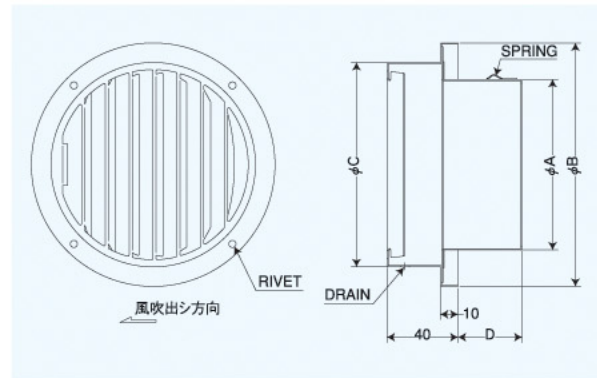

ST-FLS

〈厚型 縦左吹き 低圧損〉

- 材質 フェイス:SUS304
胴体:SUS304
- 仕上 シルバー焼付塗装

金網付型式

ST-FLSN 10M
ST-FLSN 5M
ST-FLSN 3M

■特長

- 右側面の汚れを軽減します。

Dimensions

2管路製品

STK125FLS-VP	122	164	140	46	¥3,300	¥600	¥1,100
STK125FLS-VM	128	164	140	46	¥3,300	¥600	¥1,100

STD-FLSC

〈厚型 縦左吹き 防火ダンパー付〉

- 材質 フェイス:SUS304
FD:SUS304 1.5t
- 仕上 シルバー焼付塗装
- フェイス脱着式
- 温度フューズ 標準72℃
オプション
120℃・180℃