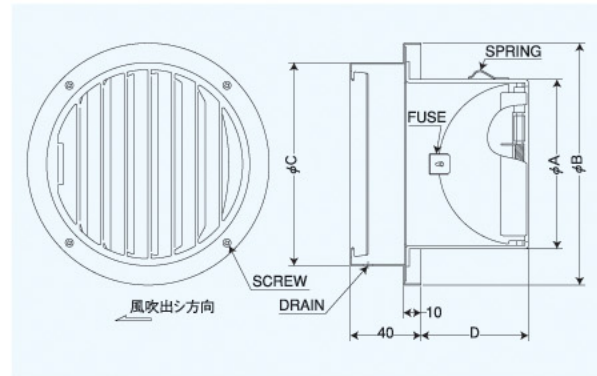

Dimensions

*指定色は日塗工の番号でご指定下さい。

Model	A	B	C	D	標準価格	金網加算	指定色加算
STD100FLSC	97	137	115	62	¥4,600	¥500	¥1,000
STD125FLSC	122	164	140	78	¥6,100	¥600	¥1,100
STD150FLSC	147	190	165	92	¥6,800	¥700	¥1,200
STD175FLSC	172	213	189	102	¥9,800	¥800	¥1,400
STD200FLSC	197	237	212	112	¥11,100	¥900	¥1,600