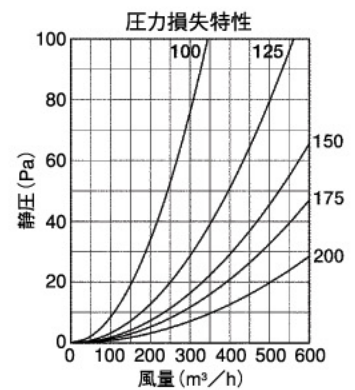

ST-FLS

〈厚型 縦左吹き 低圧損〉

- 材質 フェイス:SUS304
胴体:SUS304
- 仕上 シルバー焼付塗装

金網付型式

ST-FLSN 10M
ST-FLSN 5M
ST-FLSN 3M

■特長

- 右側面の汚れを軽減します。

Dimensions

2管路製品

STK125FLS-VP	122	164	140	46	¥3,300	¥600	¥1,100
STK125FLS-VM	128	164	140	46	¥3,300	¥600	¥1,100

STD-FLSC

〈厚型 縦左吹き 防火ダンパー付〉

- 材質 フェイス:SUS304
FD:SUS304 1.5t
- 仕上 シルバー焼付塗装
- フェイス脱着式
- 温度フューズ 標準72℃
オプション
120℃・180℃