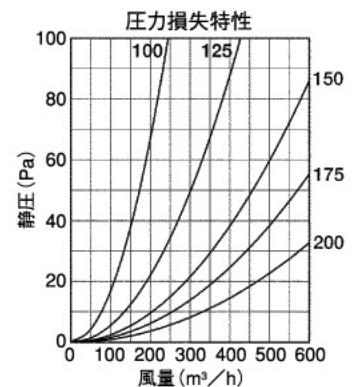

2管路製品

STK125FLS-VP	122	164	140	46	¥3,300	¥600	¥1,100
STK125FLS-VM	128	164	140	46	¥3,300	¥600	¥1,100

STD-FLSC

〈厚型 縦左吹き 防火ダンパー付〉

- 材質 フェイス:SUS304
FD:SUS304 1.5t
- 仕上 シルバー焼付塗装
- フェイス脱着式
- 温度フューズ 標準72℃
オプション
120℃・180℃

金網付型式

STD-FLSCN 10M
STD-FLSCN 5M
STD-FLSCN 3M

■特長

- 右側面の汚れを軽減します。

Dimensions

*指定色は日塗工の番号でご指定下さい。

Model	A	B	C	D	標準価格	金網加算	指定色加算
STD100FLSC	97	137	115	62	¥4,600	¥500	¥1,000
STD125FLSC	122	164	140	78	¥6,100	¥600	¥1,100
STD150FLSC	147	190	165	92	¥6,800	¥700	¥1,200
STD175FLSC	172	213	189	102	¥9,800	¥800	¥1,400
STD200FLSC	197	237	212	112	¥11,100	¥900	¥1,600