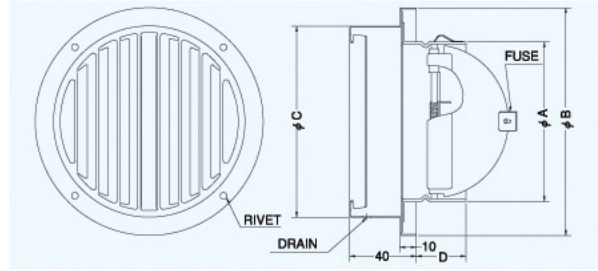

ST-FS

〈厚型 縦ガラリ〉

- 材質 フェイス:SUS304
胴体:SUS304
- 仕上 シルバー焼付塗装

- 金網付型式
ST-FSN 10M
ST-FSN 5M
ST-FSN 3M

Dimensions

*指定色は日塗工の番号でご指定下さい。

Model	A	B	C	D	標準価格	金網加算	指定色加算
ST100FS	97	137	115	46	¥2,000	¥500	¥900
ST125FS	122	164	140	46	¥3,000	¥600	¥1,000
ST150FS	147	190	165	51	¥3,200	¥700	¥1,100
2管路製品							
STK125FS-VP	122	164	140	46	¥3,300	¥600	¥1,000
STK125FS-VM	128	164	140	46	¥3,300	¥600	¥1,000

STD-FS

〈厚型 縦ガラリ 防火ダンパー付〉

- 材質 フェイス:SUS304
FD:鋼板1.6t
- 仕上 シルバー焼付塗装
- 温度フューズ 標準72℃
オプション
120℃・180℃

Dimensions

*指定色は日塗工の番号でご指定下さい。

Model	A	B	C	D	標準価格	金網加算	指定色加算
STD100FS	97	137	115	42	¥3,800	¥500	¥900
STD125FS	122	164	140	42	¥5,000	¥600	¥1,000
STD150FS	146	190	165	42	¥5,300	¥700	¥1,100