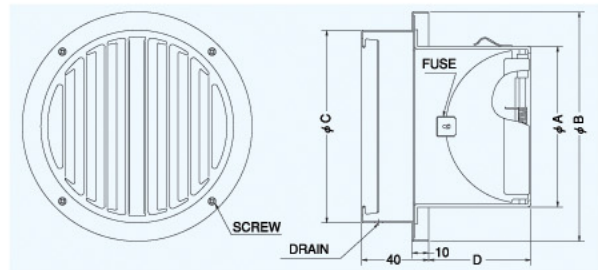

- 金網付型式
STD-FSN 10M
STD-FSN 5M
STD-FSN 3M

STD-FSC

〈厚型 縦ガラリ 防火ダンパー付〉

- 材質 フェイス:SUS304
FD:SUS304 1.5t
- 仕上 シルバー焼付塗装
- 温度フューズ 標準72℃
オプション
120℃・180℃

Dimensions

*指定色は日塗工の番号でご指定下さい。

Model	A	B	C	D	標準価格	金網加算	指定色加算
STD100FSC	97	137	115	62	¥4,600	¥500	¥1,000
STD125FSC	122	164	140	78	¥6,100	¥600	¥1,100
STD150FSC	147	190	165	92	¥6,800	¥700	¥1,200