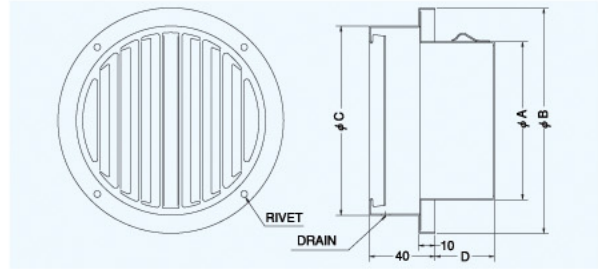

ST-FS

〈厚型 縦ガラリ〉

- 材質 フェイス:SUS304
胴体:SUS304
- 仕上 シルバー焼付塗装

- 金網付型式
ST-FSN 10M
ST-FSN 5M
ST-FSN 3M

Dimensions

*指定色は日塗工の番号でご指定下さい。

Model	A	B	C	D	標準価格	金網加算	指定色加算
ST100FS	97	137	115	46	¥2,000	¥500	¥900
ST125FS	122	164	140	46	¥3,000	¥600	¥1,000
ST150FS	147	190	165	51	¥3,200	¥700	¥1,100
2管路製品							
STK125FS-VP	122	164	140	46	¥3,300	¥600	¥1,000
STK125FS-VM	128	164	140	46	¥3,300	¥600	¥1,000

STD-FS

〈厚型 縦ガラリ 防火ダンパー付〉

- 材質 フェイス:SUS304
FD:鋼板1.6t
- 仕上 シルバー焼付塗装
- 温度フューズ 標準72℃
オプション
120℃・180℃

Dimensions

*指定色は日塗工の番号でご指定下さい。

Model	A	B	C	D	標準価格	金網加算	指定色加算
STD100FS	97	137	115	42	¥3,800	¥500	¥900
STD125FS	122	164	140	42	¥5,000	¥600	¥1,000
STD150FS	146	190	165	42	¥5,300	¥700	¥1,100