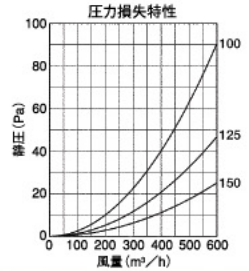

ST-FS

〈厚型 縦ガラリ〉

- 材質 フェイス:SUS304
胴体:SUS304
- 仕上 シルバー焼付塗装

- 金網付型式
ST-FSN 10M
ST-FSN 5M
ST-FSN 3M

Dimensions

*指定色は日塗工の番号でご指定下さい。

Model	A	B	C	D	標準価格	金網加算	指定色加算
ST100FS	97	137	115	46	¥2,000	¥500	¥900
ST125FS	122	164	140	46	¥3,000	¥600	¥1,000
ST150FS	147	190	165	51	¥3,200	¥700	¥1,100
2管路製品							
STK125FS-VP	122	164	140	46	¥3,300	¥600	¥1,000
STK125FS-VM	128	164	140	46	¥3,300	¥600	¥1,000

STD-FS

〈厚型 縦ガラリ 防火ダンパー付〉

- 材質 フェイス:SUS304
FD:鋼板1.6t
- 仕上 シルバー焼付塗装
- 温度フューズ 標準72℃
オプション
120℃・180℃

Dimensions

*指定色は日塗工の番号でご指定下さい。

Model	A	B	C	D	標準価格	金網加算	指定色加算
STD100FS	97	137	115	42	¥3,800	¥500	¥900
STD125FS	122	164	140	42	¥5,000	¥600	¥1,000
STD150FS	146	190	165	42	¥5,300	¥700	¥1,100