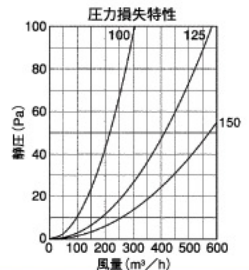

Dimensions

*指定色は日塗工の番号でご指定下さい。

Model	A	B	C	D	標準価格	金網加算	指定色加算
STD100FS	97	137	115	42	¥3,800	¥500	¥900
STD125FS	122	164	140	42	¥5,000	¥600	¥1,000
STD150FS	146	190	165	42	¥5,300	¥700	¥1,100

- ●金網付型式
  STD-FSN 10M
  STD-FSN 5M
  STD-FSN 3M