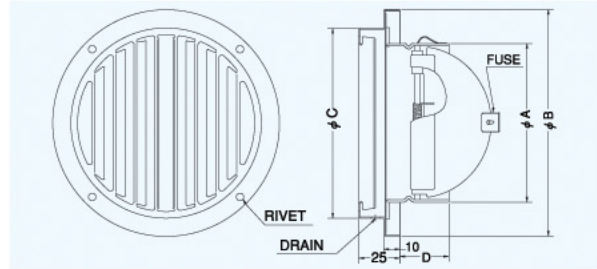

金網付型式

- ST-GSN 10M
- ST-GSN 5M
- ST-GSN 3M

STD-GS

〈薄型 縦ガラリ 防火ダンパー付〉

- 材質 フェイス:SUS304
FD:鋼板1.6t
- 仕上 シルバー焼付塗装
- 温度フース 標準72℃
オプション
120℃・180℃

Dimensions

*指定色は日塗工の番号でご指定下さい。

Model	A	B	C	D	標準価格	金網加算	指定色加算
STD100GS	97	137	115	46	¥3,800	¥500	¥900
STD125GS	122	164	140	46	¥5,000	¥600	¥1,000
STD150GS	147	190	165	51	¥5,300	¥700	¥1,100

金網付型式

- STD-GSN 10M
- STD-GSN 5M
- STD-GSN 3M

STD-GSC

〈薄型 縦ガラリ 防火ダンパー付〉

- 材質 フェイス:SUS304
FD:SUS304 1.5t
- 仕上 シルバー焼付塗装
- 温度フース 標準72℃
オプション
120℃・180℃

Dimensions

*指定色は日塗工の番号でご指定下さい。

Model	A	B	C	D	標準価格	金網加算	指定色加算
STD100GSC	97	137	115	62	¥4,600	¥500	¥1,000
STD125GSC	122	164	140	78	¥6,100	¥600	¥1,100
STD150GSC	147	190	165	92	¥6,800	¥700	¥1,200