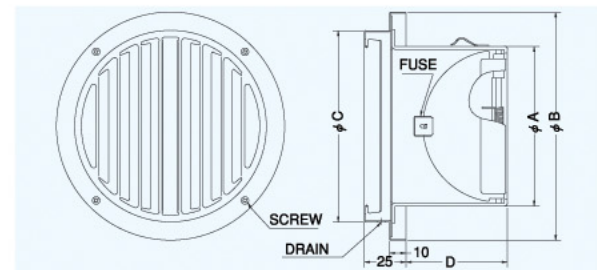

金網付型式

- STD-GSN 10M
- STD-GSN 5M
- STD-GSN 3M

STD-GSC

〈薄型 縦ガラリ 防火ダンパー付〉

- 材質 フェイス:SUS304
FD:SUS304 1.5t
- 仕上 シルバー焼付塗装
- 温度フース 標準72℃
オプション
120℃・180℃

Dimensions

*指定色は日塗工の番号でご指定下さい。

Model	A	B	C	D	標準価格	金網加算	指定色加算
STD100GSC	97	137	115	62	¥4,600	¥500	¥1,000
STD125GSC	122	164	140	78	¥6,100	¥600	¥1,100
STD150GSC	147	190	165	92	¥6,800	¥700	¥1,200