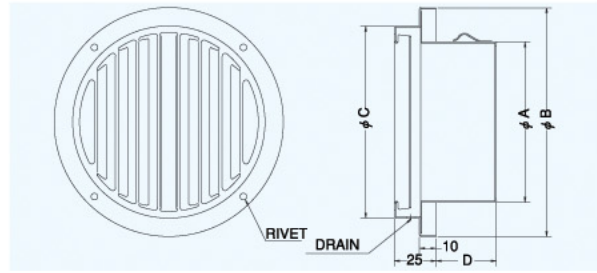

ST-GS

〈薄型 縦ガラリ〉

- 材質 フェイス:SUS304
胴体:SUS304
- 仕上 シルバー焼付塗装

Dimensions

*指定色は日塗工の番号でご指定下さい。

Model	A	B	C	D	標準価格	金網加算	指定色加算
ST100GS	97	137	115	46	¥2,000	¥500	¥900
ST125GS	122	164	140	46	¥3,000	¥600	¥1,000
ST150GS	147	190	165	51	¥3,200	¥700	¥1,100
2管路製品							
STK125GS-VP	122	164	140	46	¥3,300	¥600	¥1,000
STK125GS-VM	128	164	140	46	¥3,300	¥600	¥1,000

金網付型式

- ST-GSN 10M
- ST-GSN 5M
- ST-GSN 3M

STD-GS

〈薄型 縦ガラリ 防火ダンパー付〉

- 材質 フェイス:SUS304
FD:鋼板1.6t
- 仕上 シルバー焼付塗装
- 温度フース 標準72℃
オプション
120℃・180℃

Dimensions

*指定色は日塗工の番号でご指定下さい。

Model	A	B	C	D	標準価格	金網加算	指定色加算
STD100GS	97	137	115	46	¥3,800	¥500	¥900
STD125GS	122	164	140	46	¥5,000	¥600	¥1,000
STD150GS	147	190	165	51	¥5,300	¥700	¥1,100