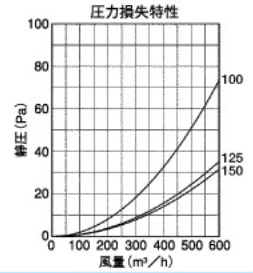

ST-GS

〈薄型 縦ガラリ〉

- 材質 フェイス:SUS304
胴体:SUS304
- 仕上 シルバー焼付塗装

Dimensions

*指定色は日塗工の番号でご指定下さい。

Model	A	B	C	D	標準価格	金網加算	指定色加算
ST100GS	97	137	115	46	¥2,000	¥500	¥900
ST125GS	122	164	140	46	¥3,000	¥600	¥1,000
ST150GS	147	190	165	51	¥3,200	¥700	¥1,100
2管路製品							
STK125GS-VP	122	164	140	46	¥3,300	¥600	¥1,000
STK125GS-VM	128	164	140	46	¥3,300	¥600	¥1,000

金網付型式

- ST-GSN 10M
- ST-GSN 5M
- ST-GSN 3M

STD-GS

〈薄型 縦ガラリ 防火ダンパー付〉

- 材質 フェイス:SUS304
FD:鋼板1.6t
- 仕上 シルバー焼付塗装
- 温度フース 標準72℃
オプション
120℃・180℃

Dimensions

*指定色は日塗工の番号でご指定下さい。

Model	A	B	C	D	標準価格	金網加算	指定色加算
STD100GS	97	137	115	46	¥3,800	¥500	¥900
STD125GS	122	164	140	46	¥5,000	¥600	¥1,000
STD150GS	147	190	165	51	¥5,300	¥700	¥1,100