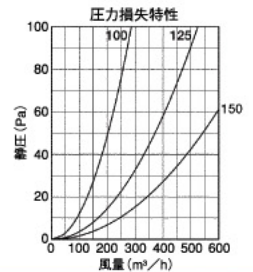

金網付型式

- STD-GSN 10M
- STD-GSN 5M
- STD-GSN 3M