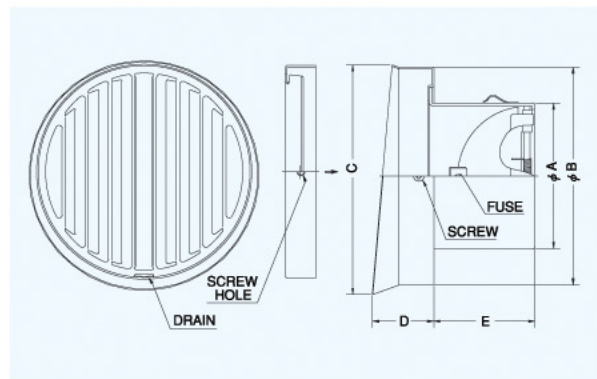

フェイス脱着式
前フューズ Front Fuse

ドレン対応
特防火設備
特定適合品

- ●材質 フェイス:SUS304
  FD:SUS304 1.5t
- ●仕上 シルバー焼付塗装
- ●フェイス脱着式
- ●温度フューズ 標準72℃
  オプション
  120℃・180℃

金網付型式

STD-TSCN 10M
STD-TSCN 5M
STD-TSCN 3M