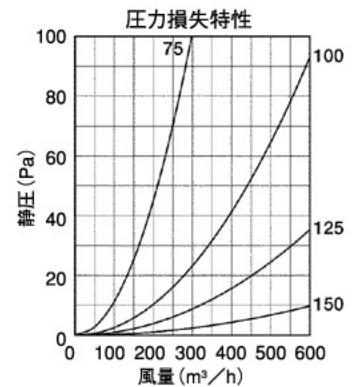

2管路製品

STK125TS-VP	121	168	176	40	52	¥4,500	¥600	¥1,100
STK125TS-VM	128	168	176	40	52	¥4,500	¥600	¥1,100