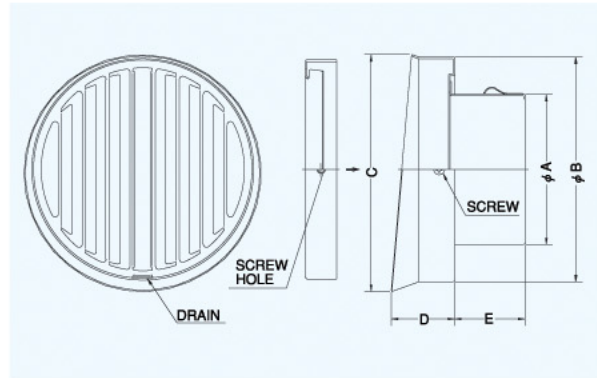

ST-TS

〈縦内向ガラリ型 水切り付 低圧損〉

フェイス脱着式
ドレン対応

低圧損

- 材質 フェイス:SUS304
胴体:SUS304
- 仕上 シルバー焼付塗装
- フェイス脱着式

金網付型式

ST-TSN 10M
ST-TSN 5M
ST-TSN 3M

■特長

- 壁面とフェイスが離れているため、汚れ防止に効果があります。

Dimensions

*指定色は日塗工の番号でご指定下さい。

Model	A	B	C	D	E	標準価格	金網加算	指定色加算
ST 75TS	72	143	151	40	52	¥3,200	¥500	¥1,000
ST100TS	96	143	151	40	52	¥3,200	¥500	¥1,000
ST125TS	121	168	176	40	52	¥4,100	¥600	¥1,100
ST150TS	147	191	199	40	57	¥4,800	¥700	¥1,300

2管路製品

STK125TS-VP	121	168	176	40	52	¥4,500	¥600	¥1,100
STK125TS-VM	128	168	176	40	52	¥4,500	¥600	¥1,100

STD-TSC

〈縦内向ガラリ型 水切り付 防火ダンパー付〉

フェイス脱着式
前フューズ Front Fuse

ドレン対応
特防火設備
特定適合品

- 材質 フェイス:SUS304
FD:SUS304 1.5t
- 仕上 シルバー焼付塗装
- フェイス脱着式
- 温度フューズ 標準72℃
オプション
120℃・180℃