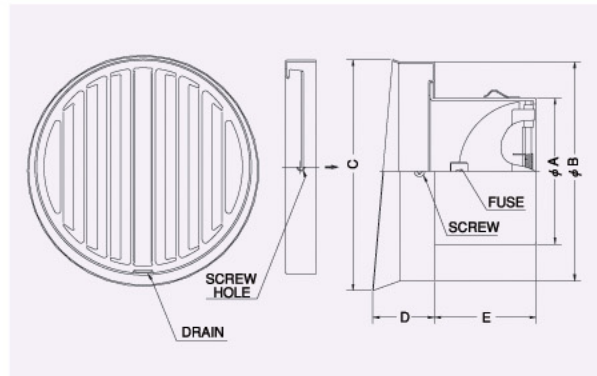

ST-TSBL

〈縦内向ガラリ型 水切り付 低圧損〉

- ●材質 SUS304
- ●仕上 シルバー焼付塗装
- ●フェイス脱着式

金網付型式

ST-TSNBL 10M
ST-TSNBL 5M
ST-TSNBL 3M

■特長

- ●壁面とフェイスが離れているため、汚れ防止に効果があります。

- ●公団呼称 VSUS
- ●BL認定番号 BLVU040510

Dimensions

Model	A	B	C	D	E	標準価格	金網加算	指定色加算
ST 75TSBL	72	143	151	40	52	¥3,200	¥500	¥1,000
ST100TSBL	96	143	151	40	52	¥3,200	¥500	¥1,000
ST125TSBL	121	168	176	40	52	¥4,100	¥600	¥1,100
ST150TSBL	147	191	199	40	57	¥4,800	¥700	¥1,300

*指定色は日塗工の番号でご指定下さい。

STD-TSCBL

〈縦内向ガラリ型 水切り付 防火ダンパー付〉

- ●材質 フェイス:SUS304
  FD:SUS304 1.5t
- ●仕上 シルバー焼付塗装
- ●フェイス脱着式
- ●温度フェース 標準72℃
  オプション
  120℃・180℃

金網付型式

STD-TSCNBL 10M
STD-TSCNBL 5M
STD-TSCNBL 3M

■特長

- ●壁面とフェイスが離れているため、汚れ防止に効果があります。

- ●公団呼称 VSUSD
- ●BL認定番号 BLVU040510

Dimensions

Model	A	B	C	D	E	標準価格	金網加算	指定色加算
STD100TSCBL	97	143	151	40	67	¥5,800	¥500	¥1,000
STD125TSCBL	122	168	176	40	83	¥7,300	¥600	¥1,100
STD150TSCBL	147	191	199	40	97	¥8,700	¥700	¥1,300

*指定色は日塗工の番号でご指定下さい。