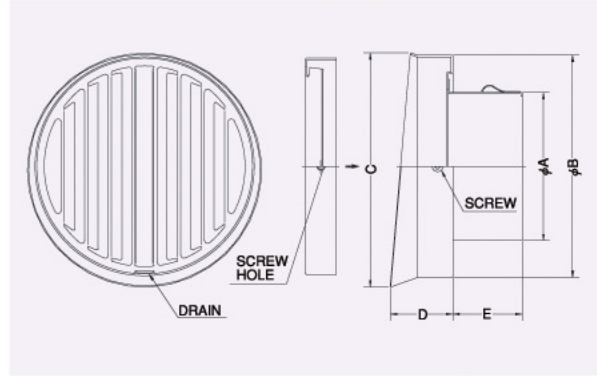

ST-TSBL

〈縦内向ガラリ型 水切り付 低圧損〉

- 材質 SUS304
- 仕上 シルバー焼付塗装
- フェイス脱着式

金網付型式

ST-TSNBL 10M
ST-TSNBL 5M
ST-TSNBL 3M

■特長

- 壁面とフェイスが離れているため、汚れ防止に効果があります。

- 公団呼称 VSUS
- BL認定番号 BLVU040510

*指定色は日塗工の番号でご指定下さい。

STD-TSCBL

〈縦内向ガラリ型 水切り付 防火ダンパー付〉

- 材質 フェイス:SUS304
FD:SUS304 1.5t
- 仕上 シルバー焼付塗装
- フェイス脱着式
- 温度フェース 標準72℃
オプション
120℃・180℃

金網付型式

STD-TSCNBL 10M
STD-TSCNBL 5M
STD-TSCNBL 3M

■特長

- 壁面とフェイスが離れているため、汚れ防止に効果があります。