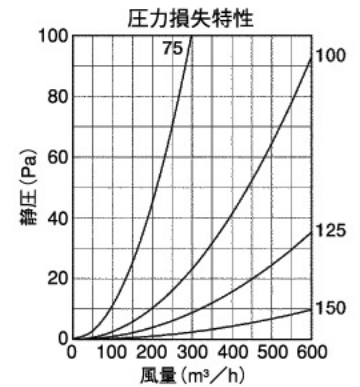

Dimensions

Model	A	B	C	D	E	標準価格	金網加算	指定色加算
ST 75TSBL	72	143	151	40	52	¥3,200	¥500	¥1,000
ST100TSBL	96	143	151	40	52	¥3,200	¥500	¥1,000
ST125TSBL	121	168	176	40	52	¥4,100	¥600	¥1,100
ST150TSBL	147	191	199	40	57	¥4,800	¥700	¥1,300

*指定色は日塗工の番号でご指定下さい。