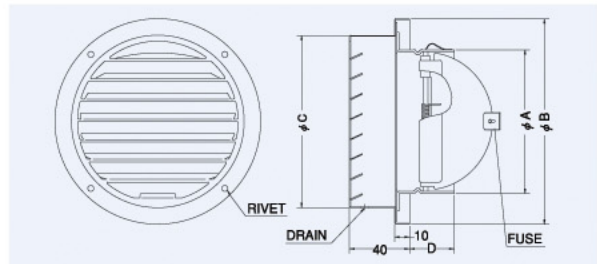

- ●材質 フェイス:アルミニウム
  FD:鋼板 1.6t
- ●仕上 アルマイト処理 Anodized
- ●温度フューズ 標準72℃
  オプション
  120℃・180℃