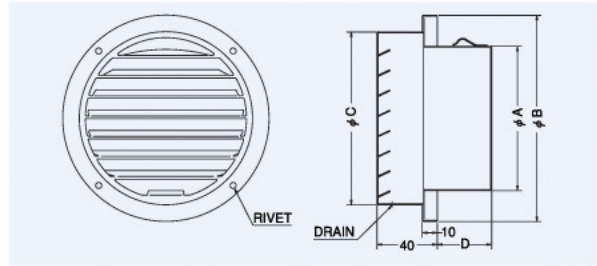

金網付型式

- SV-FN 10M
- SV-FN 5M
- SV-FN 3M