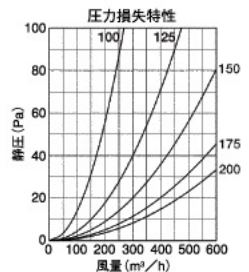

金網付型式

- SVD-FN 10M
- SVD-FN 5M
- SVD-FN 3M