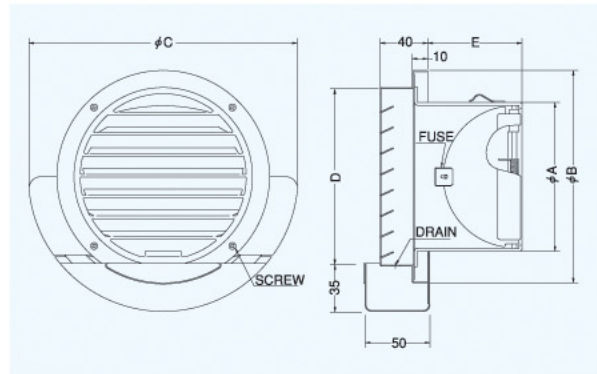

SV-FUS

〈厚型 ドレンキャッチャー〉

- 材質 フェイス:SUS304
胴体:SUS304
- 仕上 シルバー焼付塗装
- 貯水量 φ100:185cc
φ125、φ150:225cc

金網付型式

- SV-FUSN 10M
- SV-FUSN 5M
- SV-FUSN 3M

Dimensions

* 指定色は日塗工の番号でご指定下さい。

Model	A	B	C	D	E	標準価格	金網加算	指定色加算
SV100FUS	97	137	180	127	46	¥5,200	¥500	¥1,000
SV125FUS	122	190	235	180	46	¥6,300	¥600	¥1,300
SV150FUS	147	190	235	180	51	¥6,300	¥700	¥1,300
2管路製品								
SVK125FUS-VP	122	190	235	180	46	¥6,600	¥600	¥1,300
SVK125FUS-VM	128	190	235	180	46	¥6,600	¥600	¥1,300

SVD-FUSC

〈厚型 ドレンキャッチャー 防火ダンパー付〉

- 材質 フェイス:SUS304
FD:SUS304 1.5t
- 仕上 シルバー焼付塗装
- フェイス脱着式
- 温度フューズ 標準72℃
オプション
120℃・180℃
- 貯水量 φ100:185cc
φ125、φ150:225cc

金網付型式

- SVD-FUSCN 10M
- SVD-FUSCN 5M
- SVD-FUSCN 3M

Dimensions