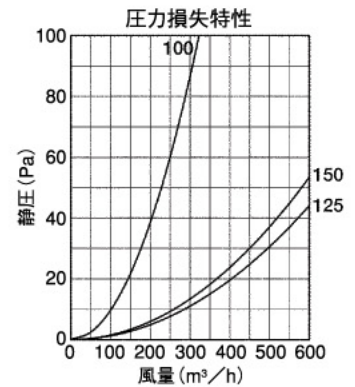

SV-FUS

〈厚型 ドレンキャッチャー〉

- 材質 フェイス:SUS304
胴体:SUS304
- 仕上 シルバー焼付塗装
- 貯水量 φ100:185cc
φ125、φ150:225cc

金網付型式

- SV-FUSN 10M
- SV-FUSN 5M
- SV-FUSN 3M

Dimensions

* 指定色は日塗工の番号でご指定下さい。

Model	A	B	C	D	E	標準価格	金網加算	指定色加算
SV100FUS	97	137	180	127	46	¥5,200	¥500	¥1,000
SV125FUS	122	190	235	180	46	¥6,300	¥600	¥1,300
SV150FUS	147	190	235	180	51	¥6,300	¥700	¥1,300
2管路製品								
SVK125FUS-VP	122	190	235	180	46	¥6,600	¥600	¥1,300
SVK125FUS-VM	128	190	235	180	46	¥6,600	¥600	¥1,300

SVD-FUSC

〈厚型 ドレンキャッチャー 防火ダンパー付〉

- 材質 フェイス:SUS304
FD:SUS304 1.5t
- 仕上 シルバー焼付塗装
- フェイス脱着式
- 温度フューズ 標準72℃
オプション
120℃・180℃
- 貯水量 φ100:185cc
φ125、φ150:225cc

金網付型式

- SVD-FUSCN 10M
- SVD-FUSCN 5M
- SVD-FUSCN 3M

Dimensions