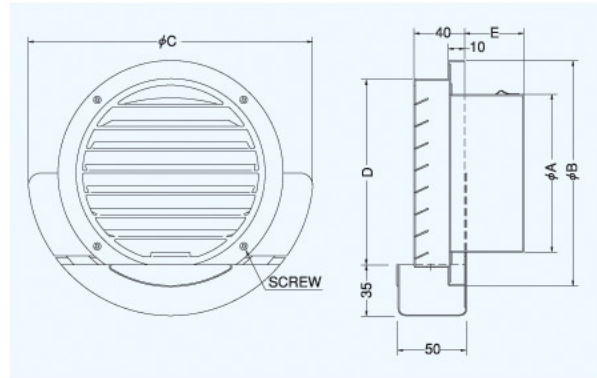

SV-FUS

〈厚型 ドレンキャッチャー〉

- 材質 フェイス:SUS304
胴体:SUS304
- 仕上 シルバー焼付塗装
- 貯水量 φ100:185cc
φ125、φ150:225cc

金網付型式

- SV-FUSN 10M
- SV-FUSN 5M
- SV-FUSN 3M

Dimensions

* 指定色は日塗工の番号でご指定下さい。

Model	A	B	C	D	E	標準価格	金網加算	指定色加算
SV100FUS	97	137	180	127	46	¥5,200	¥500	¥1,000
SV125FUS	122	190	235	180	46	¥6,300	¥600	¥1,300
SV150FUS	147	190	235	180	51	¥6,300	¥700	¥1,300
2管路製品								
SVK125FUS-VP	122	190	235	180	46	¥6,600	¥600	¥1,300
SVK125FUS-VM	128	190	235	180	46	¥6,600	¥600	¥1,300

SVD-FUSC

〈厚型 ドレンキャッチャー 防火ダンパー付〉

- 材質 フェイス:SUS304
FD:SUS304 1.5t
- 仕上 シルバー焼付塗装
- フェイス脱着式
- 温度フューズ 標準72℃
オプション
120℃・180℃
- 貯水量 φ100:185cc
φ125、φ150:225cc

金網付型式

- SVD-FUSCN 10M
- SVD-FUSCN 5M
- SVD-FUSCN 3M

Dimensions