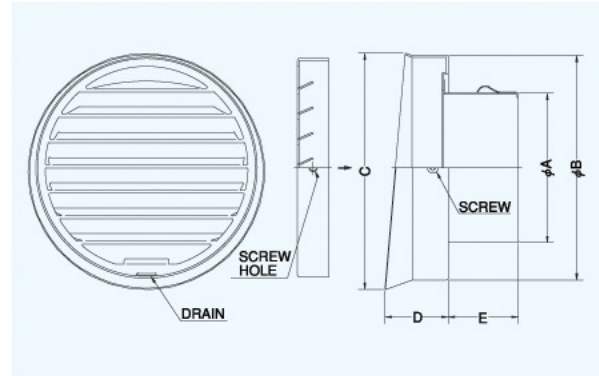

SV-TS

〈内向ガラリ型 水切り付 低圧損〉

フェイス脱着式
ドレン対応

低圧損

- 材質 フェイス:SUS304
胴体:SUS304
- 仕上 シルバー焼付塗装
- フェイス脱着式

金網付型式

SV-TSN 10M
SV-TSN 5M
SV-TSN 3M

■特長

- 壁面とフェイスが離れているため、汚れ防止に効果があります。

Dimensions

*指定色は日塗工の番号でご指定下さい。

Model	A	B	C	D	E	標準価格	金網加算	指定色加算
SV 75TS	72	143	151	40	52	¥ 3,200	¥ 500	¥ 1,000
SV100TS	97	143	151	40	52	¥ 3,200	¥ 500	¥ 1,000
SV125TS	121	168	176	40	52	¥ 4,100	¥ 600	¥ 1,100
SV150TS	147	191	199	40	57	¥ 4,800	¥ 700	¥ 1,300
SV175TS	170	234	247	43	62	¥ 9,000	¥ 900	¥ 1,700
SV200TS	197	234	247	43	74	¥ 9,000	¥ 900	¥ 1,700
SV225TS	220	288	300	53	74	¥ 18,400	¥ 2,000	¥ 2,000
SV250TS	245	288	300	53	74	¥ 19,600	¥ 2,000	¥ 2,300
SV300TS	295	350	362	53	74	¥ 23,000	¥ 3,000	¥ 3,000

2管路製品

SVK125TS-VP	121	168	176	40	52	¥ 4,500	¥ 600	¥ 1,100
SVK125TS-VM	128	168	176	40	52	¥ 4,500	¥ 600	¥ 1,100

SVD-TSC

〈内向ガラリ型 水切り付 防火ダンパー付〉

フェイス脱着式
前フューズ Front Fuse

ドレン対応
特防火設備 適合品

- 材質 フェイス:SUS304
FD:SUS304 1.5t
- 仕上 シルバー焼付塗装
- フェイス脱着式
- 温度フューズ 標準72℃
オプション
120℃・180℃