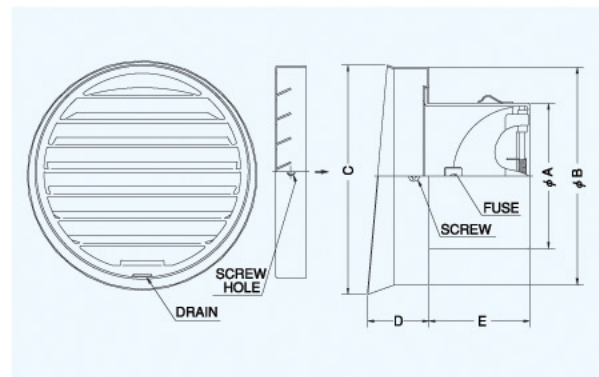

フェイス脱着式
前フューズ Front Fuse

ドレン対応
特防火設備 適合品

- ●材質 フェイス:SUS304
  FD:SUS304 1.5t
- ●仕上 シルバー焼付塗装
- ●フェイス脱着式
- ●温度フューズ 標準72℃
  オプション
  120℃・180℃

金網付型式

SVD-TSCN 10M
SVD-TSCN 5M
SVD-TSCN 3M