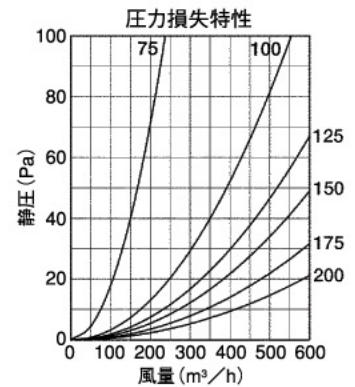

2管路製品

SVK125TS-VP	121	168	176	40	52	¥ 4,500	¥ 600	¥ 1,100
SVK125TS-VM	128	168	176	40	52	¥ 4,500	¥ 600	¥ 1,100