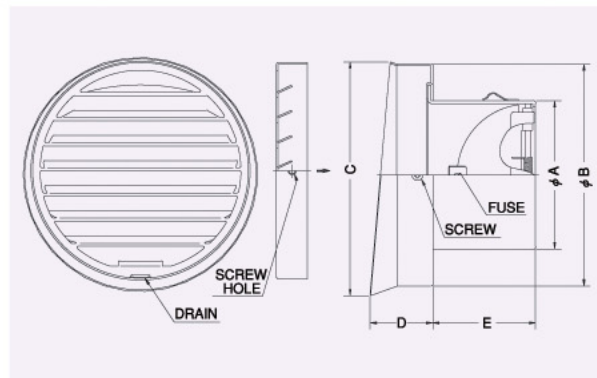

SVD-TSCBL

〈内向ガラリ型 水切り付 防火ダンパー付〉

- 材質 フェイス:SUS304
胴体:SUS304 1.5t
- 仕上 シルバー焼付塗装
- フェイス脱着式
- 温度フェース 標準72℃
オプション
120℃・180℃

金網付型式

SVD-TSCNBL 10M
SVD-TSCNBL 5M
SVD-TSCNBL 3M

■特長

- 壁面とフェイスが離れているため、汚れ防止に効果があります。

- 公団呼称 VSUSD
- BL認定番号 BLVU040510