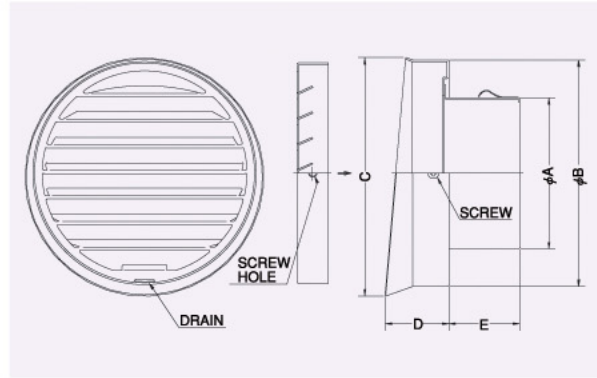

SV-TSBL

〈内向ガラリ型 水切り付 低圧損〉

- 材質 SUS304
- 仕上 シルバー焼付塗装
- フェイス脱着式

金網付型式

SV-TSNBL 10M
SV-TSNBL 5M
SV-TSNBL 3M

■特長

- 壁面とフェイスが離れているため、汚れ防止に効果があります。

- 公団呼称 VSUS
- BL認定番号 BLVU040510

SVD-TSCBL

〈内向ガラリ型 水切り付 防火ダンパー付〉

- 材質 フェイス:SUS304
胴体:SUS304 1.5t
- 仕上 シルバー焼付塗装
- フェイス脱着式
- 温度フェース 標準72℃
オプション
120℃・180℃

金網付型式

SVD-TSCNBL 10M
SVD-TSCNBL 5M
SVD-TSCNBL 3M

■特長

- 壁面とフェイスが離れているため、汚れ防止に効果があります。

- 公団呼称 VSUSD
- BL認定番号 BLVU040510