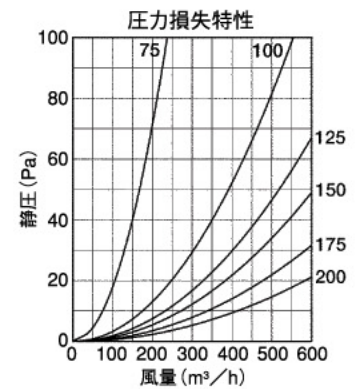

SV-TSBL

〈内向ガラリ型 水切り付 低圧損〉

- 材質 SUS304
- 仕上 シルバー焼付塗装
- フェイス脱着式

金網付型式

SV-TSNBL 10M
SV-TSNBL 5M
SV-TSNBL 3M

■特長

- 壁面とフェイスが離れているため、汚れ防止に効果があります。

- 公団呼称 VSUS
- BL認定番号 BLVU040510

Dimensions

*指定色は日塗工の番号でご指定下さい。

Model	A	B	C	D	E	標準価格	金網加算	指定色加算
SV 75TSBL	72	143	151	40	52	¥3,200	¥500	¥1,000
SV100TSBL	97	143	151	40	52	¥3,200	¥500	¥1,000
SV125TSBL	121	168	176	40	52	¥4,100	¥600	¥1,100
SV150TSBL	147	191	199	40	57	¥4,800	¥700	¥1,300
SV175TSBL	170	234	247	43	62	¥9,000	¥900	¥1,700
SV200TSBL	197	234	247	43	74	¥9,000	¥900	¥1,700