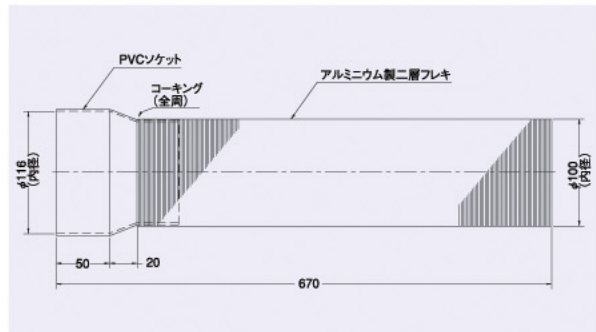

# SW100

〈シルバーウエーブ 天井扇と塩ビダクト接続用〉

- 材質 アルミニウム二層フレキシブルダクト
- 天井扇と塩ビダクトの接続用

## Dimensions

Model	標準価格
SW100	¥4,000