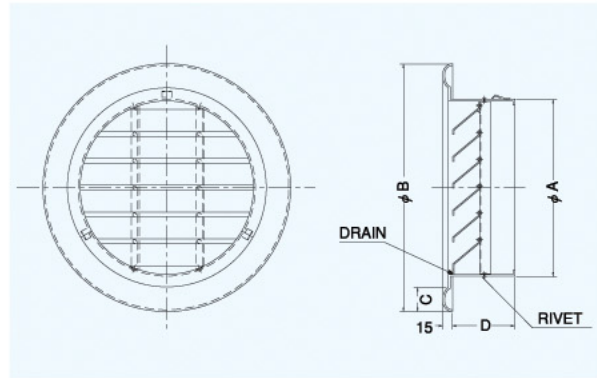

SXL-S

〈ガラリ型 大口径〉

大口徑

- 材質 SUS304
- 仕上 シルバー焼付塗装

金網付型式

- SXL-SN 10M
- SXL-SN 5M
- SXL-SN 3M

Dimensions

*指定色は日塗工の番号でご指定下さい。