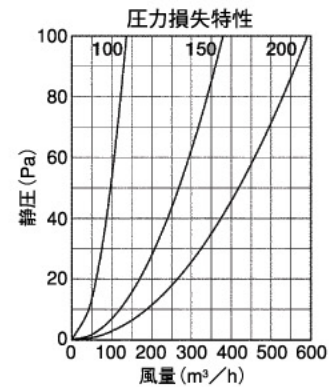

SXU-RMS

〈ガラリ型 薄型フード ワイド水切り付〉

- 材質 フェイス:SUS304
胴体:SUS304
- 仕上 シルバー焼付塗装
- フェイス脱着式

金網付型式

- SXU-RMSN 10M
- SXU-RMSN 5M
- SXU-RMSN 3M

Dimensions

*指定色は日塗工の番号でご指定下さい。

Model	A	B	C	D	E	H	標準価格	金網加算	指定色加算
SXU 75RMS	72	142	143	48	55	173	¥ 6,700	¥ 400	¥ 1,500
SXU100RMS	97	142	143	48	55	173	¥ 6,700	¥ 500	¥ 1,500
SXU125RMS	122	193	194	70	55	226	¥ 9,500	¥ 600	¥ 1,700
SXU150RMS	147	193	194	70	60	226	¥ 9,500	¥ 700	¥ 1,700
SXU175RMS	170	249	250	78	65	290	¥15,400	¥ 800	¥ 2,800
SXU200RMS	195	249	250	78	80	290	¥15,400	¥ 900	¥ 2,800

SXUD-RMSC

〈ガラリ型 薄型フード ワイド水切り付 防火ダンパー付〉

- 材質 フェイス:SUS304
FD:SUS304 1.5t
- 仕上 シルバー焼付塗装
- フェイス脱着式
- 温度フェース 標準72℃
オプション
120℃・180℃

金網付型式

- SXUD-RMSCN 10M
- SXUD-RMSCN 5M
- SXUD-RMSCN 3M

■特長

- 薄型フラットなので建物の美観を引き立たせます。
- フードの表面に固定用のビスは出ません。

Dimensions

*指定色は日塗工の番号でご指定下さい。

Model	A	B	C	D	E	H	標準価格	金網加算	指定色加算
SXUD 75RMSC	72	142	143	48	55	173	¥ 8,700	¥ 400	¥ 1,500
SXUD100RMSC	97	142	143	48	70	173	¥ 8,700	¥ 500	¥ 1,500
SXUD125RMSC	122	193	194	70	86	226	¥12,500	¥ 600	¥ 1,700
SXUD150RMSC	147	193	194	70	100	226	¥12,500	¥ 700	¥ 1,700
SXUD175RMSC	172	249	250	78	110	290	¥20,000	¥ 800	¥ 2,800
SXUD200RMSC	197	249	250	78	120	290	¥20,000	¥ 900	¥ 2,800