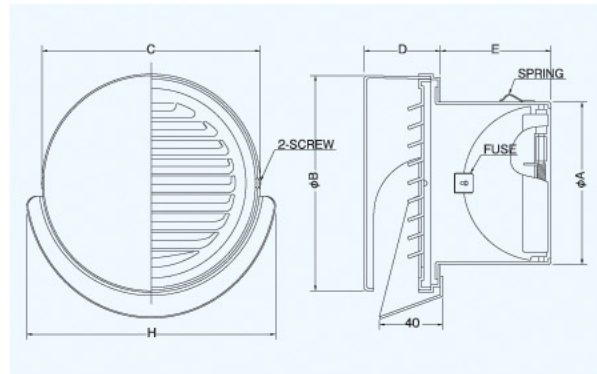

SXU-RMS

〈ガラリ型 薄型フード ワイド水切り付〉

- 材質 フェイス:SUS304
胴体:SUS304
- 仕上 シルバー焼付塗装
- フェイス脱着式

金網付型式

- SXU-RMSN 10M
- SXU-RMSN 5M
- SXU-RMSN 3M

Dimensions

*指定色は日塗工の番号でご指定下さい。

Model	A	B	C	D	E	H	標準価格	金網加算	指定色加算
SXU 75RMS	72	142	143	48	55	173	¥ 6,700	¥ 400	¥ 1,500
SXU100RMS	97	142	143	48	55	173	¥ 6,700	¥ 500	¥ 1,500
SXU125RMS	122	193	194	70	55	226	¥ 9,500	¥ 600	¥ 1,700
SXU150RMS	147	193	194	70	60	226	¥ 9,500	¥ 700	¥ 1,700
SXU175RMS	170	249	250	78	65	290	¥15,400	¥ 800	¥ 2,800
SXU200RMS	195	249	250	78	80	290	¥15,400	¥ 900	¥ 2,800

SXUD-RMSC

〈ガラリ型 薄型フード ワイド水切り付 防火ダンパー付〉

- 材質 フェイス:SUS304
FD:SUS304 1.5t
- 仕上 シルバー焼付塗装
- フェイス脱着式
- 温度フェース 標準72℃
オプション
120℃・180℃

金網付型式

- SXUD-RMSCN 10M
- SXUD-RMSCN 5M
- SXUD-RMSCN 3M

■特長

- 薄型フラットなので建物の美観を引き立たせます。
- フードの表面に固定用のビスは出ません。

Dimensions

*指定色は日塗工の番号でご指定下さい。

Model	A	B	C	D	E	H	標準価格	金網加算	指定色加算
SXUD 75RMSC	72	142	143	48	55	173	¥ 8,700	¥ 400	¥ 1,500
SXUD100RMSC	97	142	143	48	70	173	¥ 8,700	¥ 500	¥ 1,500
SXUD125RMSC	122	193	194	70	86	226	¥12,500	¥ 600	¥ 1,700
SXUD150RMSC	147	193	194	70	100	226	¥12,500	¥ 700	¥ 1,700
SXUD175RMSC	172	249	250	78	110	290	¥20,000	¥ 800	¥ 2,800
SXUD200RMSC	197	249	250	78	120	290	¥20,000	¥ 900	¥ 2,800