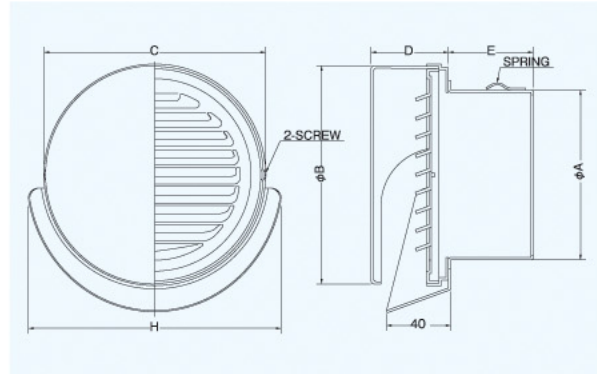

SXU-RMS

〈ガラリ型 薄型フード ワイド水切り付〉

- 材質 フェイス:SUS304
胴体:SUS304
- 仕上 シルバー焼付塗装
- フェイス脱着式

金網付型式

- SXU-RMSN 10M
- SXU-RMSN 5M
- SXU-RMSN 3M

Dimensions

*指定色は日塗工の番号でご指定下さい。

Model	A	B	C	D	E	H	標準価格	金網加算	指定色加算
SXU 75RMS	72	142	143	48	55	173	¥ 6,700	¥ 400	¥ 1,500
SXU100RMS	97	142	143	48	55	173	¥ 6,700	¥ 500	¥ 1,500
SXU125RMS	122	193	194	70	55	226	¥ 9,500	¥ 600	¥ 1,700
SXU150RMS	147	193	194	70	60	226	¥ 9,500	¥ 700	¥ 1,700
SXU175RMS	170	249	250	78	65	290	¥15,400	¥ 800	¥ 2,800
SXU200RMS	195	249	250	78	80	290	¥15,400	¥ 900	¥ 2,800

SXUD-RMSC

〈ガラリ型 薄型フード ワイド水切り付 防火ダンパー付〉

- 材質 フェイス:SUS304
FD:SUS304 1.5t
- 仕上 シルバー焼付塗装
- フェイス脱着式
- 温度フェース 標準72℃
オプション
120℃・180℃

金網付型式

- SXUD-RMSCN 10M
- SXUD-RMSCN 5M
- SXUD-RMSCN 3M

■特長

- 薄型フラットなので建物の美観を引き立たせます。
- フードの表面に固定用のビスは出ません。

Dimensions

*指定色は日塗工の番号でご指定下さい。

Model	A	B	C	D	E	H	標準価格	金網加算	指定色加算
SXUD 75RMSC	72	142	143	48	55	173	¥ 8,700	¥ 400	¥ 1,500
SXUD100RMSC	97	142	143	48	70	173	¥ 8,700	¥ 500	¥ 1,500
SXUD125RMSC	122	193	194	70	86	226	¥12,500	¥ 600	¥ 1,700
SXUD150RMSC	147	193	194	70	100	226	¥12,500	¥ 700	¥ 1,700
SXUD175RMSC	172	249	250	78	110	290	¥20,000	¥ 800	¥ 2,800
SXUD200RMSC	197	249	250	78	120	290	¥20,000	¥ 900	¥ 2,800