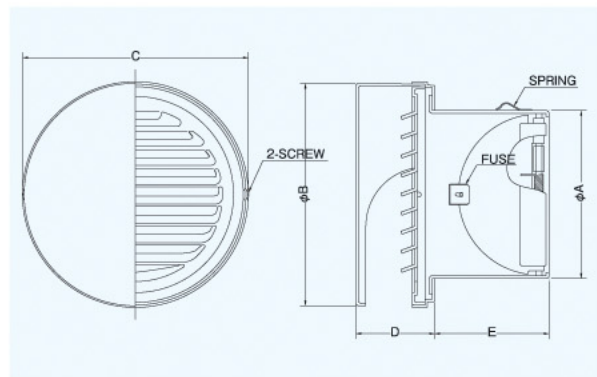

SXUD-RSC

〈ガラリ型 薄型フード 防火ダンパー付〉

- 材質 フェイス:SUS304
FD:SUS304 1.5t
- 仕上 シルバー焼付塗装
- フェイス脱着式
- 温度フェース 標準72℃
オプション
120℃・180℃

金網付型式

SXUD-RSCN 10M
SXUD-RSCN 5M
SXUD-RSCN 3M

■特長

- 薄型フラットなので建物の美観を引き立たせます。
- フードの表面に固定用のビスは出ません。

Dimensions

*指定色は日塗工の番号でご指定下さい。

Model	A	B	C	D	E	標準価格	金網加算	指定色加算
SXUD 75RSC	72	142	143	48	55	¥ 7,300	¥ 400	¥ 1,500
SXUD100RSC	97	142	143	48	70	¥ 7,300	¥ 500	¥ 1,500
SXUD125RSC	122	193	194	70	86	¥10,600	¥ 600	¥ 1,700
SXUD150RSC	147	193	194	70	100	¥10,600	¥ 700	¥ 1,700
SXUD175RSC	172	249	250	78	110	¥17,800	¥ 800	¥ 2,800
SXUD200RSC	197	249	250	78	120	¥17,800	¥ 900	¥ 2,800