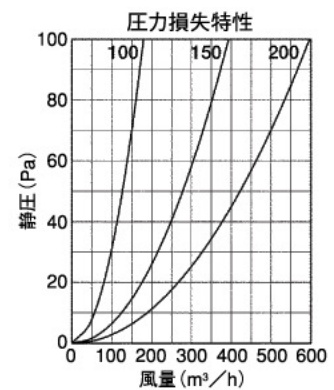

Dimensions

*指定色は日塗工の番号でご指定下さい。

Model	A	B	C	D	E	標準価格	金網加算	指定色加算
SXU 75RS	72	142	143	48	55	¥ 5,300	¥ 400	¥ 1,500
SXU100RS	97	142	143	48	55	¥ 5,300	¥ 500	¥ 1,500
SXU125RS	122	193	194	70	55	¥ 7,600	¥ 600	¥ 1,700
SXU150RS	147	193	194	70	60	¥ 7,600	¥ 700	¥ 1,700
SXU175RS	170	249	250	78	65	¥13,200	¥ 800	¥ 2,800
SXU200RS	195	249	250	78	80	¥13,200	¥ 900	¥ 2,800