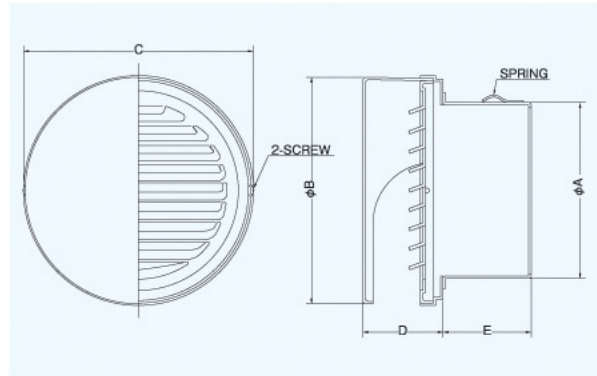

SXU-RS

〈ガラリ型 薄型フード〉

- 材質 フェイス:SUS304
胴体:SUS304
- 仕上 シルバー焼付塗装
- フェイス脱着式

金網付型式

SXU-RSN 10M
SXU-RSN 5M
SXU-RSN 3M

Dimensions

*指定色は日塗工の番号でご指定下さい。

Model	A	B	C	D	E	標準価格	金網加算	指定色加算
SXU 75RS	72	142	143	48	55	¥ 5,300	¥ 400	¥ 1,500
SXU100RS	97	142	143	48	55	¥ 5,300	¥ 500	¥ 1,500
SXU125RS	122	193	194	70	55	¥ 7,600	¥ 600	¥ 1,700
SXU150RS	147	193	194	70	60	¥ 7,600	¥ 700	¥ 1,700
SXU175RS	170	249	250	78	65	¥13,200	¥ 800	¥ 2,800
SXU200RS	195	249	250	78	80	¥13,200	¥ 900	¥ 2,800

SXUD-RSC

〈ガラリ型 薄型フード 防火ダンパー付〉

- 材質 フェイス:SUS304
FD:SUS304 1.5t
- 仕上 シルバー焼付塗装
- フェイス脱着式
- 温度フェース 標準72℃
オプション
120℃・180℃

金網付型式

SXUD-RSCN 10M
SXUD-RSCN 5M
SXUD-RSCN 3M

■特長

- 薄型フラットなので建物の美観を引き立たせます。
- フードの表面に固定用のビスは出ません。

Dimensions

*指定色は日塗工の番号でご指定下さい。

Model	A	B	C	D	E	標準価格	金網加算	指定色加算
SXUD 75RSC	72	142	143	48	55	¥ 7,300	¥ 400	¥ 1,500
SXUD100RSC	97	142	143	48	70	¥ 7,300	¥ 500	¥ 1,500
SXUD125RSC	122	193	194	70	86	¥10,600	¥ 600	¥ 1,700
SXUD150RSC	147	193	194	70	100	¥10,600	¥ 700	¥ 1,700
SXUD175RSC	172	249	250	78	110	¥17,800	¥ 800	¥ 2,800
SXUD200RSC	197	249	250	78	120	¥17,800	¥ 900	¥ 2,800