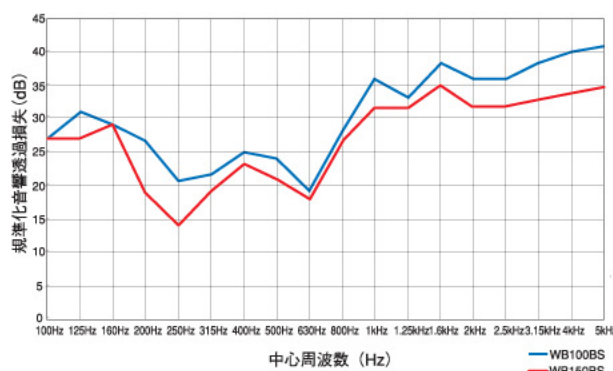

WB-BS

〈角型フード 金網型3メッシュ 防音タイプ〉

- ●材質 SUS304
  吸音材:ポリエチレンフォーム
- ●仕上 シルバー焼付塗装
- ●フェイス脱着式

金網付製品	型式
10メッシュ	WB-BS 10M
5メッシュ	WB-BS 5M

Dimensions *指定色は日塗工の番号でご指定下さい。

Model	A	B	C	D	E	F	G	H	標準価格	指定色加算
WB 75BS	72	230	180	130	55	30	95	50	¥18,900	¥3,500
WB100BS	97	230	180	130	55	30	95	50	¥18,900	¥3,500
WB125BS	122	280	220	150	55	30	95	60	¥21,000	¥4,000
WB150BS	147	280	220	150	60	30	95	60	¥21,000	¥4,000
WB175BS	172	320	270	175	65	30	85	60	¥34,100	¥5,000
WB200BS	197	320	270	175	80	30	85	60	¥34,100	¥5,000

★〈変〉マークのサイズは受注生産となります。

WBD-BSC

〈角型フード 金網型3メッシュ 防音タイプ 防火ダンパー付〉

特定防火設備
適合品

- ●材質 フェイス:SUS304
  FD:SUS304 1.5t
  吸音材:ポリエチレンフォーム
- ●仕上 シルバー焼付塗装
- ●フェイス脱着式
- ●温度フューズ 標準72℃
  オプション
  120℃・180℃

金網付製品	型式
10メッシュ	WBD-BSC 10M
5メッシュ	WBD-BSC 5M

Dimensions *指定色は日塗工の番号でご指定下さい。

Model	A	B	C	D	E	F	G	H	標準価格	指定色加算
WBD 75BSC	72	230	180	130	55	30	95	50	¥21,300	¥3,500
WBD100BSC	97	230	180	130	70	30	95	50	¥21,300	¥3,500
WBD125BSC	122	280	220	150	86	30	95	60	¥24,600	¥4,000
WBD150BSC	147	280	220	150	100	30	95	60	¥24,600	¥4,000
WBD175BSC	172	320	270	175	110	30	85	60	¥38,800	¥5,000
WBD200BSC	197	320	270	175	120	30	85	60	¥38,800	¥5,000

★〈変〉マークのサイズは受注生産となります。