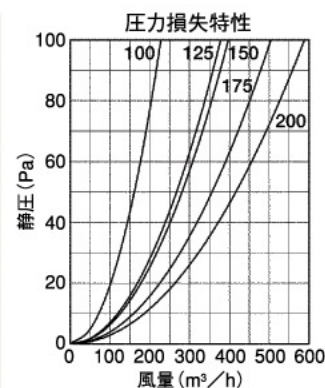

WB-BS

〈角型フード 金網型3メッシュ 防音タイプ〉

- 材質 SUS304
吸音材:ポリエチレンフォーム
- 仕上 シルバー焼付塗装
- フェイス脱着式

金網付製品	型式
10メッシュ	WB-BS 10M
5メッシュ	WB-BS 5M

Dimensions *指定色は日塗工の番号でご指定下さい。

Model	A	B	C	D	E	F	G	H	標準価格	指定色加算
WB 75BS	72	230	180	130	55	30	95	50	¥18,900	¥3,500
WB100BS	97	230	180	130	55	30	95	50	¥18,900	¥3,500
WB125BS	122	280	220	150	55	30	95	60	¥21,000	¥4,000
WB150BS	147	280	220	150	60	30	95	60	¥21,000	¥4,000
WB175BS	172	320	270	175	65	30	85	60	¥34,100	¥5,000
WB200BS	197	320	270	175	80	30	85	60	¥34,100	¥5,000

★〈変〉マークのサイズは受注生産となります。

WBD-BSC

〈角型フード 金網型3メッシュ 防音タイプ 防火ダンパー付〉

特定防火設備
適合品

- 材質 フェイス:SUS304
FD:SUS304 1.5t
吸音材:ポリエチレンフォーム
- 仕上 シルバー焼付塗装
- フェイス脱着式
- 温度フューズ 標準72℃
オプション
120℃・180℃

金網付製品	型式
10メッシュ	WBD-BSC 10M
5メッシュ	WBD-BSC 5M

Dimensions *指定色は日塗工の番号でご指定下さい。

Model	A	B	C	D	E	F	G	H	標準価格	指定色加算
WBD 75BSC	72	230	180	130	55	30	95	50	¥21,300	¥3,500
WBD100BSC	97	230	180	130	70	30	95	50	¥21,300	¥3,500
WBD125BSC	122	280	220	150	86	30	95	60	¥24,600	¥4,000
WBD150BSC	147	280	220	150	100	30	95	60	¥24,600	¥4,000
WBD175BSC	172	320	270	175	110	30	85	60	¥38,800	¥5,000
WBD200BSC	197	320	270	175	120	30	85	60	¥38,800	¥5,000

★〈変〉マークのサイズは受注生産となります。