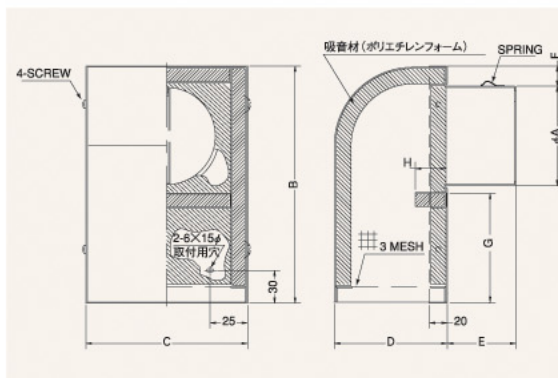

WB-BS

〈角型フード 金網型3メッシュ 防音タイプ〉

- 材質 SUS304
吸音材:ポリエチレンフォーム
- 仕上 シルバー焼付塗装
- フェイス脱着式

金網付製品	型式
10メッシュ	WB-BS 10M
5メッシュ	WB-BS 5M

Dimensions *指定色は日塗工の番号でご指定下さい。

Model	A	B	C	D	E	F	G	H	標準価格	指定色加算
WB 75BS	72	230	180	130	55	30	95	50	¥18,900	¥3,500
WB100BS	97	230	180	130	55	30	95	50	¥18,900	¥3,500
WB125BS	122	280	220	150	55	30	95	60	¥21,000	¥4,000
WB150BS	147	280	220	150	60	30	95	60	¥21,000	¥4,000
WB175BS	172	320	270	175	65	30	85	60	¥34,100	¥5,000
WB200BS	197	320	270	175	80	30	85	60	¥34,100	¥5,000

★〈変〉マークのサイズは受注生産となります。

WBD-BSC

〈角型フード 金網型3メッシュ 防音タイプ 防火ダンパー付〉

特定防火設備
適合品

- 材質 フェイス:SUS304
FD:SUS304 1.5t
吸音材:ポリエチレンフォーム
- 仕上 シルバー焼付塗装
- フェイス脱着式
- 温度フューズ 標準72℃
オプション
120℃・180℃

金網付製品	型式
10メッシュ	WBD-BSC 10M
5メッシュ	WBD-BSC 5M

Dimensions *指定色は日塗工の番号でご指定下さい。

Model	A	B	C	D	E	F	G	H	標準価格	指定色加算
WBD 75BSC	72	230	180	130	55	30	95	50	¥21,300	¥3,500
WBD100BSC	97	230	180	130	70	30	95	50	¥21,300	¥3,500
WBD125BSC	122	280	220	150	86	30	95	60	¥24,600	¥4,000
WBD150BSC	147	280	220	150	100	30	95	60	¥24,600	¥4,000
WBD175BSC	172	320	270	175	110	30	85	60	¥38,800	¥5,000
WBD200BSC	197	320	270	175	120	30	85	60	¥38,800	¥5,000

★〈変〉マークのサイズは受注生産となります。