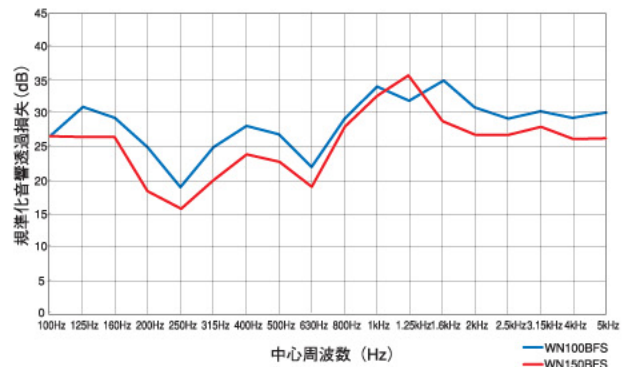

* 指定色は日塗工の番号でご指定下さい。

Model	A	B	C	D	E	F	標準価格	指定色加算
WN100BFS	97	230	185	135	55	30	¥19,500	¥3,500
WN125BFS	122	280	220	155	55	30	¥22,100	¥4,000
WN150BFS	147	280	220	155	60	30	¥22,100	¥4,000

★〈受〉マークのサイズは受注生産となります。