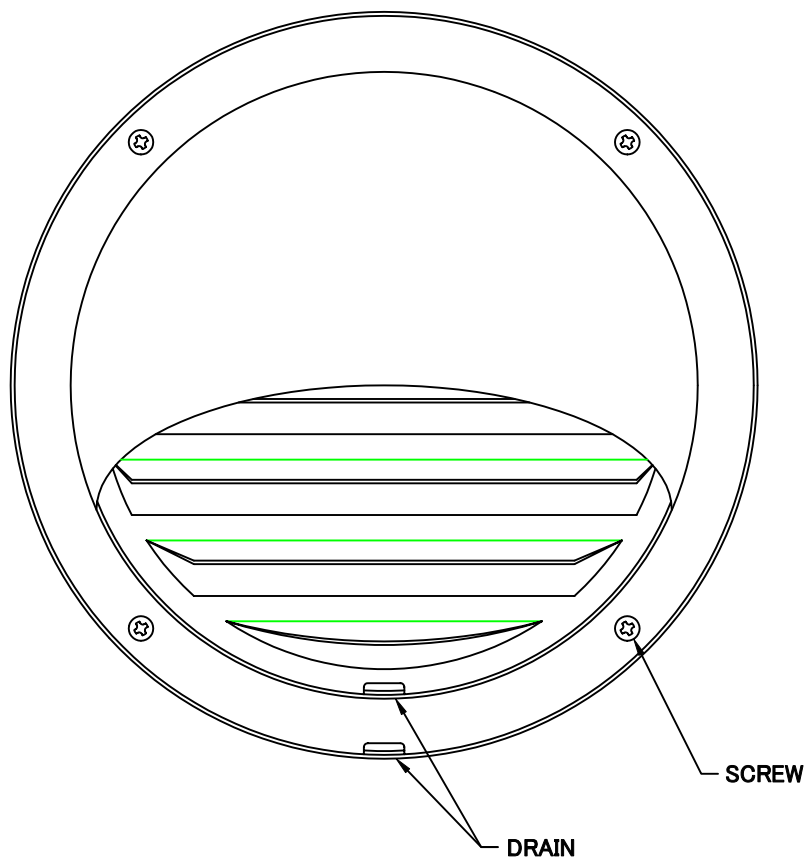

TITLE

SIZE	A	B	C	D	E	F	G	DUCT SIZE	Q'TTY
AFZ 100BL	97	158	130	102	45	19	18	# 4( $\phi$ 100)	
AFZ 125BL	120	210	180	131	55	19	18	# 5( $\phi$ 125)	
AFZ 150BL	145	210	180	131	70	19	18	# 6( $\phi$ 150)	
AFZ 175BL	170	273	240	162	70	19	18	# 7( $\phi$ 175)	
AFZ 200BL	195	273	240	162	80	19	18	# 8( $\phi$ 200)	

材質	ALUMINUM , 1. 0t		
表面仕上	銀色アルマイト加工		
図面名称	アルミ製低圧損丸型セルフフード (フード脱着式・BL認定品)		型式 AFZ-BL
承認	検図	製図	設計
		H. A	尺度 作成日
			FREE
			図番 BI027000S

西邦工業株式会社