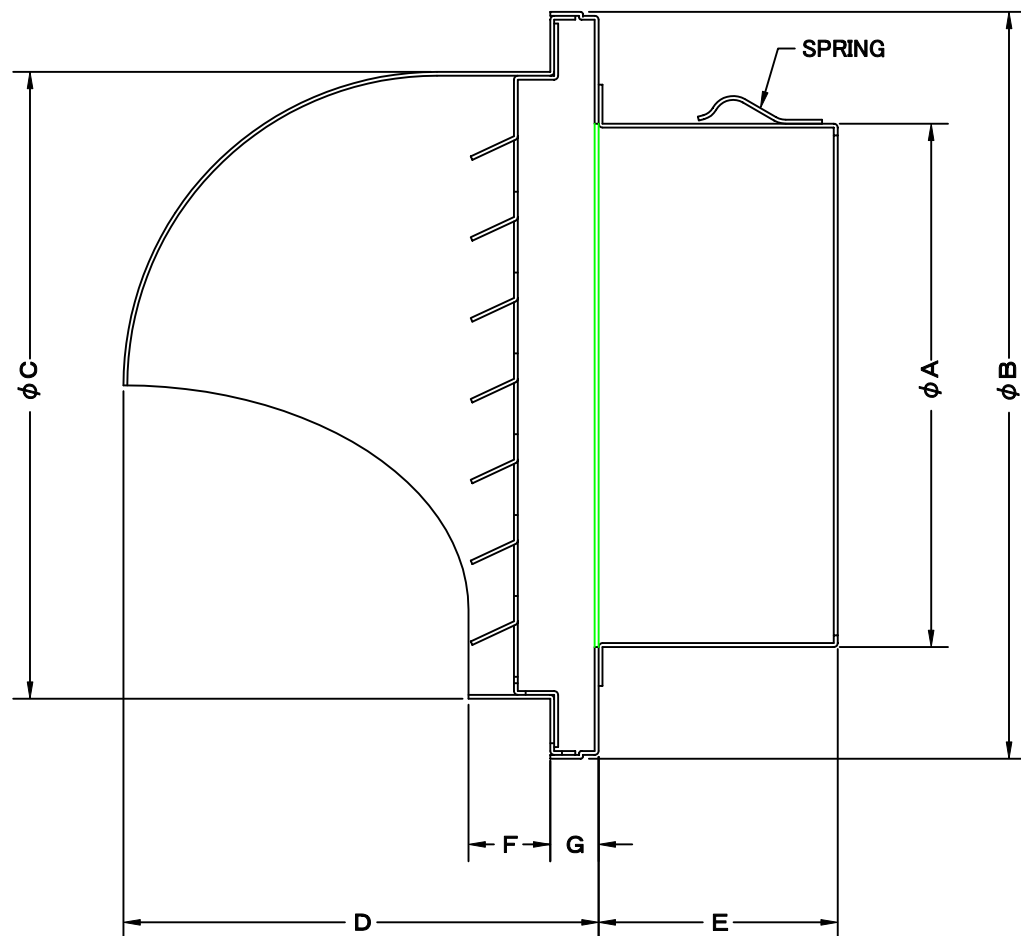

TITLE

SIZE	A	B	C	D	E	F	G	DUCT SIZE	Q'TTY
AFZ 100BL	97	158	130	102	45	19	18	# 4( $\phi$ 100)	
AFZ 125BL	120	210	180	131	55	19	18	# 5( $\phi$ 125)	
AFZ 150BL	145	210	180	131	70	19	18	# 6( $\phi$ 150)	
AFZ 175BL	170	273	240	162	70	19	18	# 7( $\phi$ 175)	
AFZ 200BL	195	273	240	162	80	19	18	# 8( $\phi$ 200)	

材質	ALUMINUM , 1. 0t		
表面仕上	銀色アルマイト加工		
図面名称	アルミ製低圧損丸型セルフフード (フード脱着式・BL認定品)		型式 AFZ-BL
承認	検図	製図	設計
		H. A	尺度 作成日
			FREE
			図番 BI027000S

西邦工業株式会社