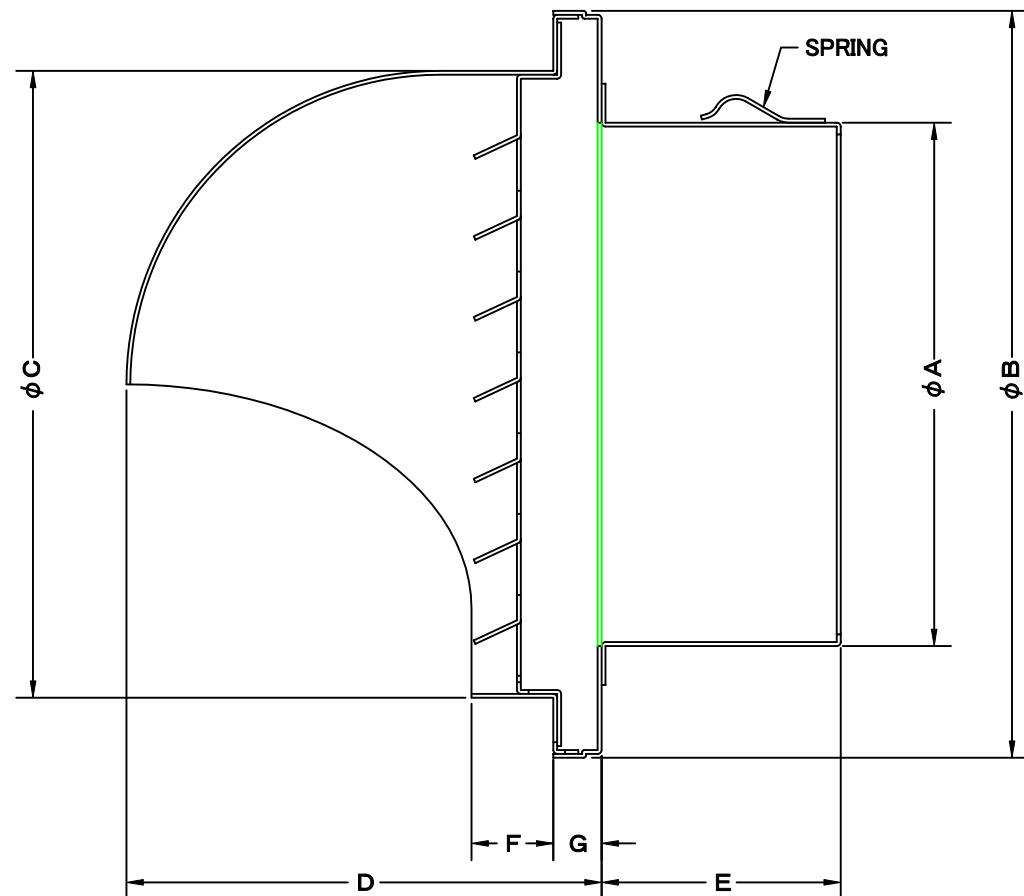

TITLE

SIZE	A	B	C	D	E	F	G	DUCT SIZE	Q'TTY
AFZ 75	72	158	130	102	45	19	18	# 3(ϕ 75)	
AFZ 100	97	158	130	102	45	19	18	# 4(ϕ 100)	
AFZ 125	120	210	180	131	55	19	18	# 5(ϕ 125)	
AFZ 150	145	210	180	131	70	19	18	# 6(ϕ 150)	
AFZ 175	170	273	240	162	70	19	18	# 7(ϕ 175)	
AFZ 200	195	273	240	162	80	19	18	# 8(ϕ 200)	

材質	ALUMINUM , 1. 0t									
表面仕上	銀色アルマイト加工									
図面名称	アルミ製丸型セルフフード (低圧損型・フード脱着式)							型式	AFZ	
	承認	検図	製図	設計	尺度	FREE		図番	SI027000S	
H. T	H. K	H. A	K. N	作成日	2005・10・01					

SEIHO

西邦工業株式会社