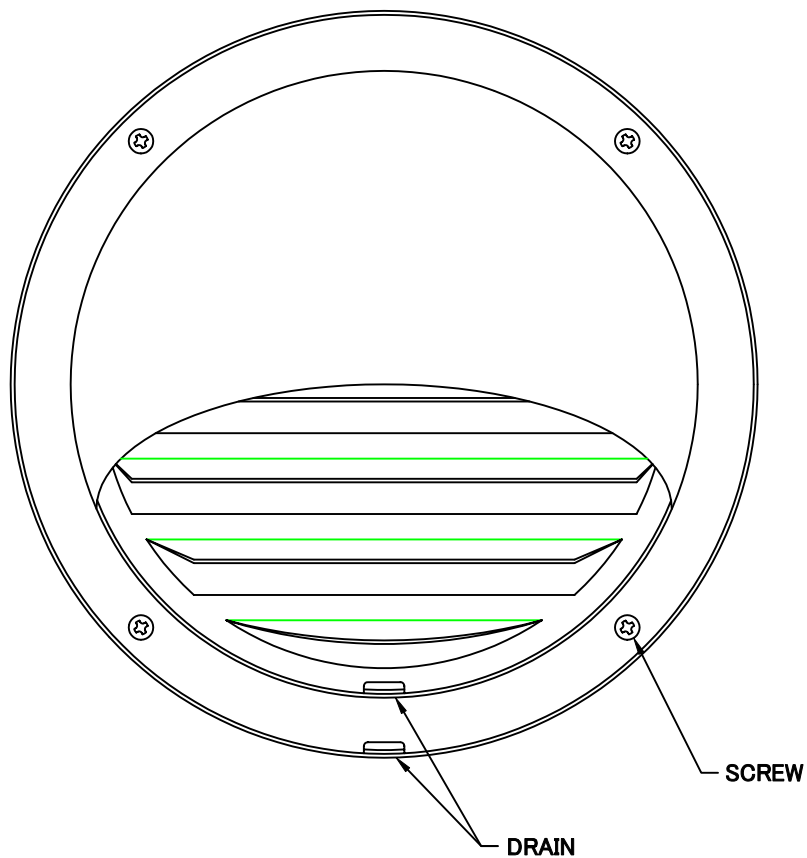

TITLE

SIZE	A	B	C	D	E	F	G	DUCT SIZE	Q'TTY
AFZ 75	72	158	130	102	45	19	18	# 3(ϕ 75)	
AFZ 100	97	158	130	102	45	19	18	# 4(ϕ 100)	
AFZ 125	120	210	180	131	55	19	18	# 5(ϕ 125)	
AFZ 150	145	210	180	131	70	19	18	# 6(ϕ 150)	
AFZ 175	170	273	240	162	70	19	18	# 7(ϕ 175)	
AFZ 200	195	273	240	162	80	19	18	# 8(ϕ 200)	

材質	ALUMINUM , 1. 0t									
表面仕上	銀色アルマイト加工									
図面名称	アルミ製丸型セルフフード (低圧損型・フード脱着式)							型式	AFZ	
	承認	検図	製図	設計	尺度	FREE		図番	SI027000S	
H. T	H. K	H. A	K. N	作成日	2005・10・01					

SEIHO

西邦工業株式会社