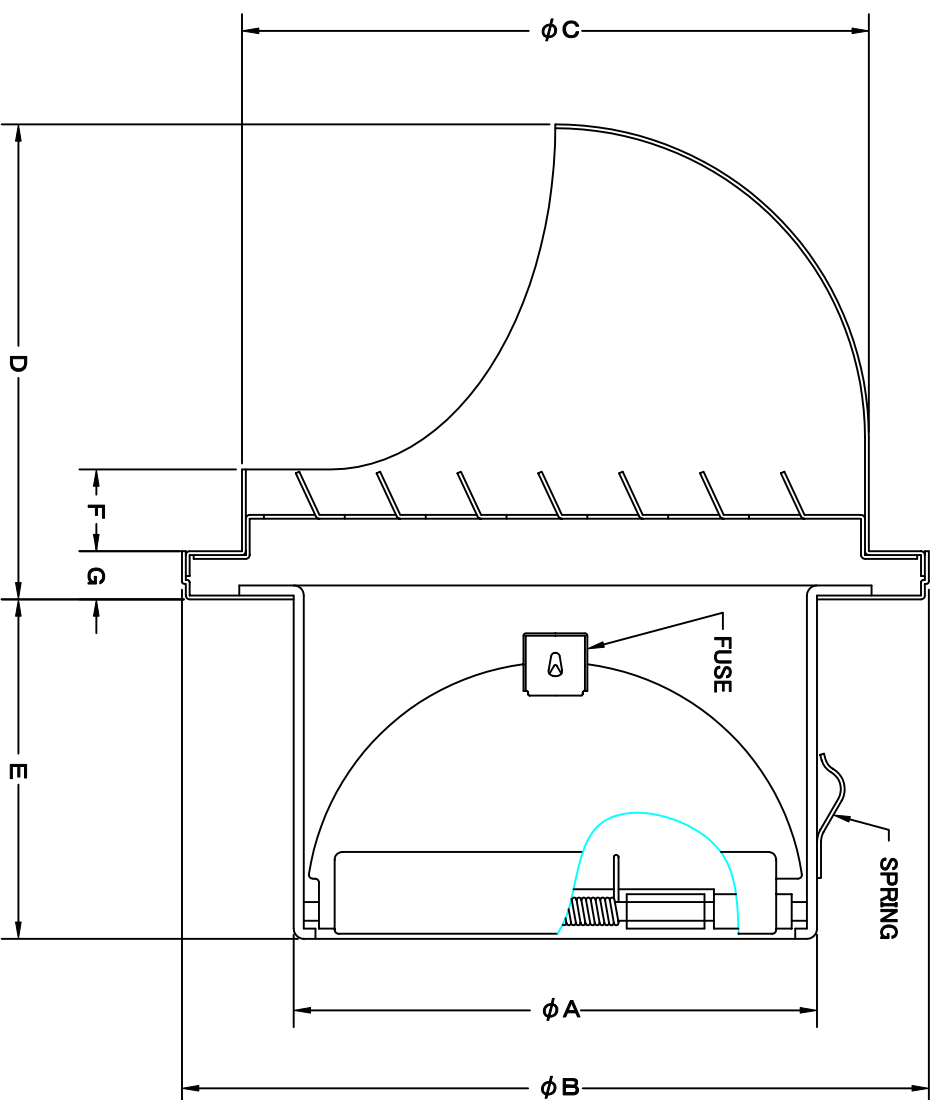

TITLE

SIZE	A	B	C	D	E	F	G	DUCT SIZE	Q'TTY
AFZD 75SC	72	157	130	102	55	20	17	# 3( $\phi$ 75)	
AFZD 100SC	97	157	130	102	70	20	17	# 4( $\phi$ 100)	
AFZD 125SC	122	208	180	131	86	20	20	# 5( $\phi$ 125)	
AFZD 150SC	147	208	180	131	100	20	20	# 6( $\phi$ 150)	
AFZD 175SC	172	274	240	161	110	20	20	# 7( $\phi$ 175)	
AFZD 200SC	197	274	240	161	120	20	20	# 8( $\phi$ 200)	

材質 SUS 304 , 0. 5t (FD部 : SUS 304 , 1. 5t)

表面仕上 シルバー焼付塗装仕上ゲ

ステンレス製FD付丸型セルフード  
(低圧損型・フード脱着式)

型式 AFZD—SC

承認 検図 製図 設計  
H. T H. K K. H. A K. N  
尺 寸 図 番  
度 2005-10-01

図番 SC027500S

SEIHO

西邦工業株式会社