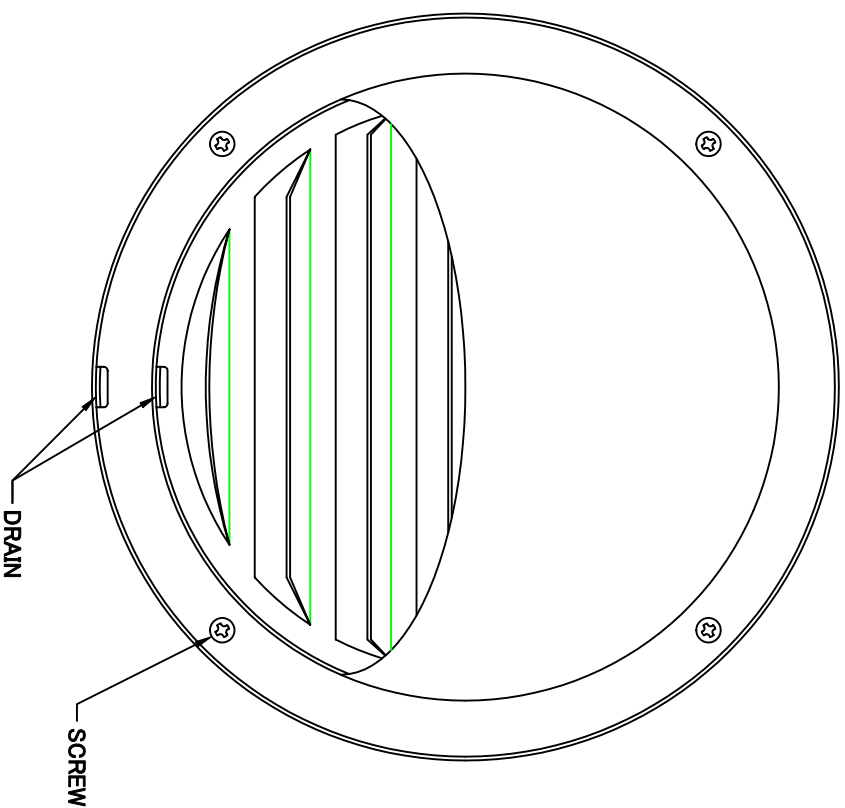

TITLE

SIZE	A	B	C	D	E	F	G	DUCT SIZE	Q'TTY
AFZD 75SC	72	157	130	102	55	20	17	# 3( $\phi$ 75)	
AFZD 100SC	97	157	130	102	70	20	17	# 4( $\phi$ 100)	
AFZD 125SC	122	208	180	131	86	20	20	# 5( $\phi$ 125)	
AFZD 150SC	147	208	180	131	100	20	20	# 6( $\phi$ 150)	
AFZD 175SC	172	274	240	161	110	20	20	# 7( $\phi$ 175)	
AFZD 200SC	197	274	240	161	120	20	20	# 8( $\phi$ 200)	

材質 SUS 304 , 0. 5t (FD部 : SUS 304 , 1. 5t)

表面仕上 シルバー焼付塗装仕上ゲ

ステンレス製FD付丸型セルフード  
(低圧損型・フード脱着式)

型式 AFZD—SC

承認 検図 製図 設計  
H. T H. K K. H. A K. N  
尺 寸 図 番  
度 2005-10-01

図番 SC027500S

SEIHO

西邦工業株式会社