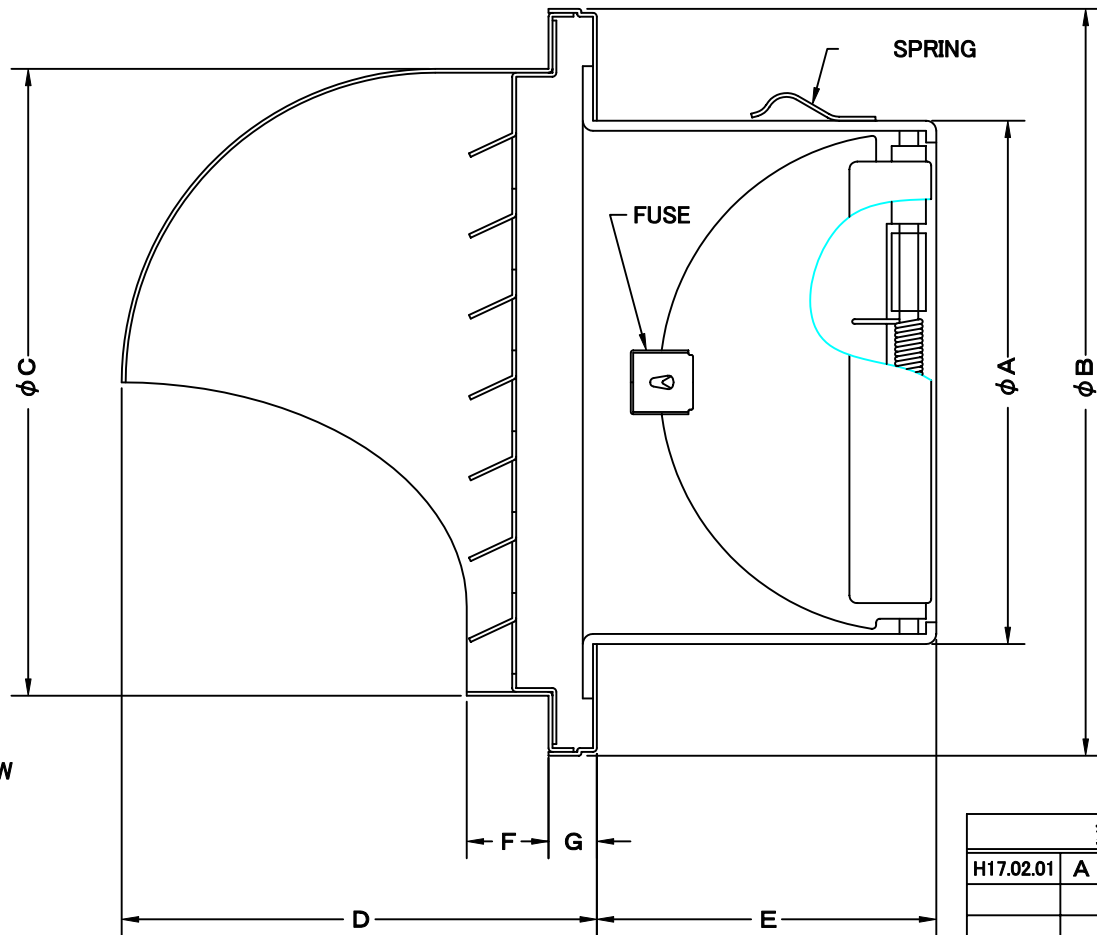

TITLE

変更履歴		
H17.02.01	A	図番変更(316304)

SIZE	A	B	C	D	E	F	G	DUCT SIZE	Q'TTY
AFZD 100SCBL	97	157	130	102	70	20	17	# 4(φ 100)	
AFZD 125SCBL	122	208	180	131	86	20	20	# 5(φ 125)	
AFZD 150SCBL	147	208	180	131	100	20	20	# 6(φ 150)	
AFZD 175SCBL	170	274	240	161	110	20	20	# 7(φ 175)	
AFZD 200SCBL	197	274	240	161	120	20	20	# 8(φ 200)	

材質	SUS 304 , 0. 5t (FD部 : SUS 304 , 1. 5t)		
表面仕上	シルバー焼付塗装仕上ゲ		
図面名称	ステンレス製FD付低圧損丸型セルフフード (フード脱着式・BL認定品)	型式	AFZD-SCBL
承認	検図	製図	設計
		H. A	
尺度	FREE	図番	BC027500A
作成日			

SEIHO

西邦工業株式会社