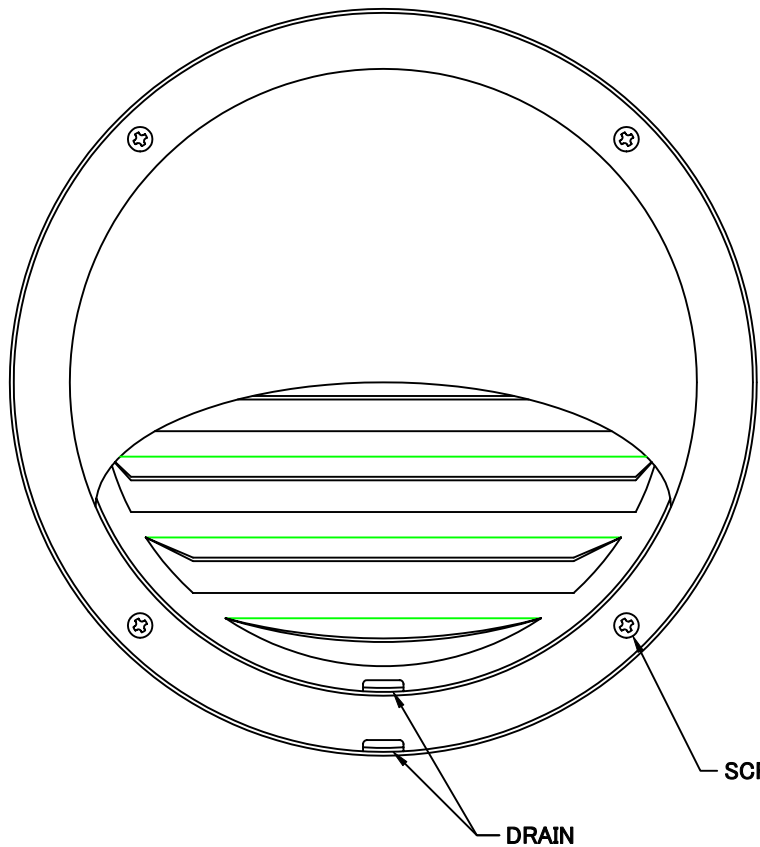

TITLE

変更履歴		
H17.02.01	A	図番変更(316304)

SIZE	A	B	C	D	E	F	G	DUCT SIZE	Q'TTY
AFZD 100SCBL	97	157	130	102	70	20	17	# 4(φ 100)	
AFZD 125SCBL	122	208	180	131	86	20	20	# 5(φ 125)	
AFZD 150SCBL	147	208	180	131	100	20	20	# 6(φ 150)	
AFZD 175SCBL	170	274	240	161	110	20	20	# 7(φ 175)	
AFZD 200SCBL	197	274	240	161	120	20	20	# 8(φ 200)	

材質	SUS 304 , 0. 5t (FD部 : SUS 304 , 1. 5t)		
表面仕上	シルバー焼付塗装仕上ゲ		
図面名称	ステンレス製FD付低圧損丸型セルフフード (フード脱着式・BL認定品)	型式	AFZD-SCBL
承認	検図	製図	設計
		H. A	
尺度	FREE	図番	BC027500A
作成日			

SEIHO

西邦工業株式会社