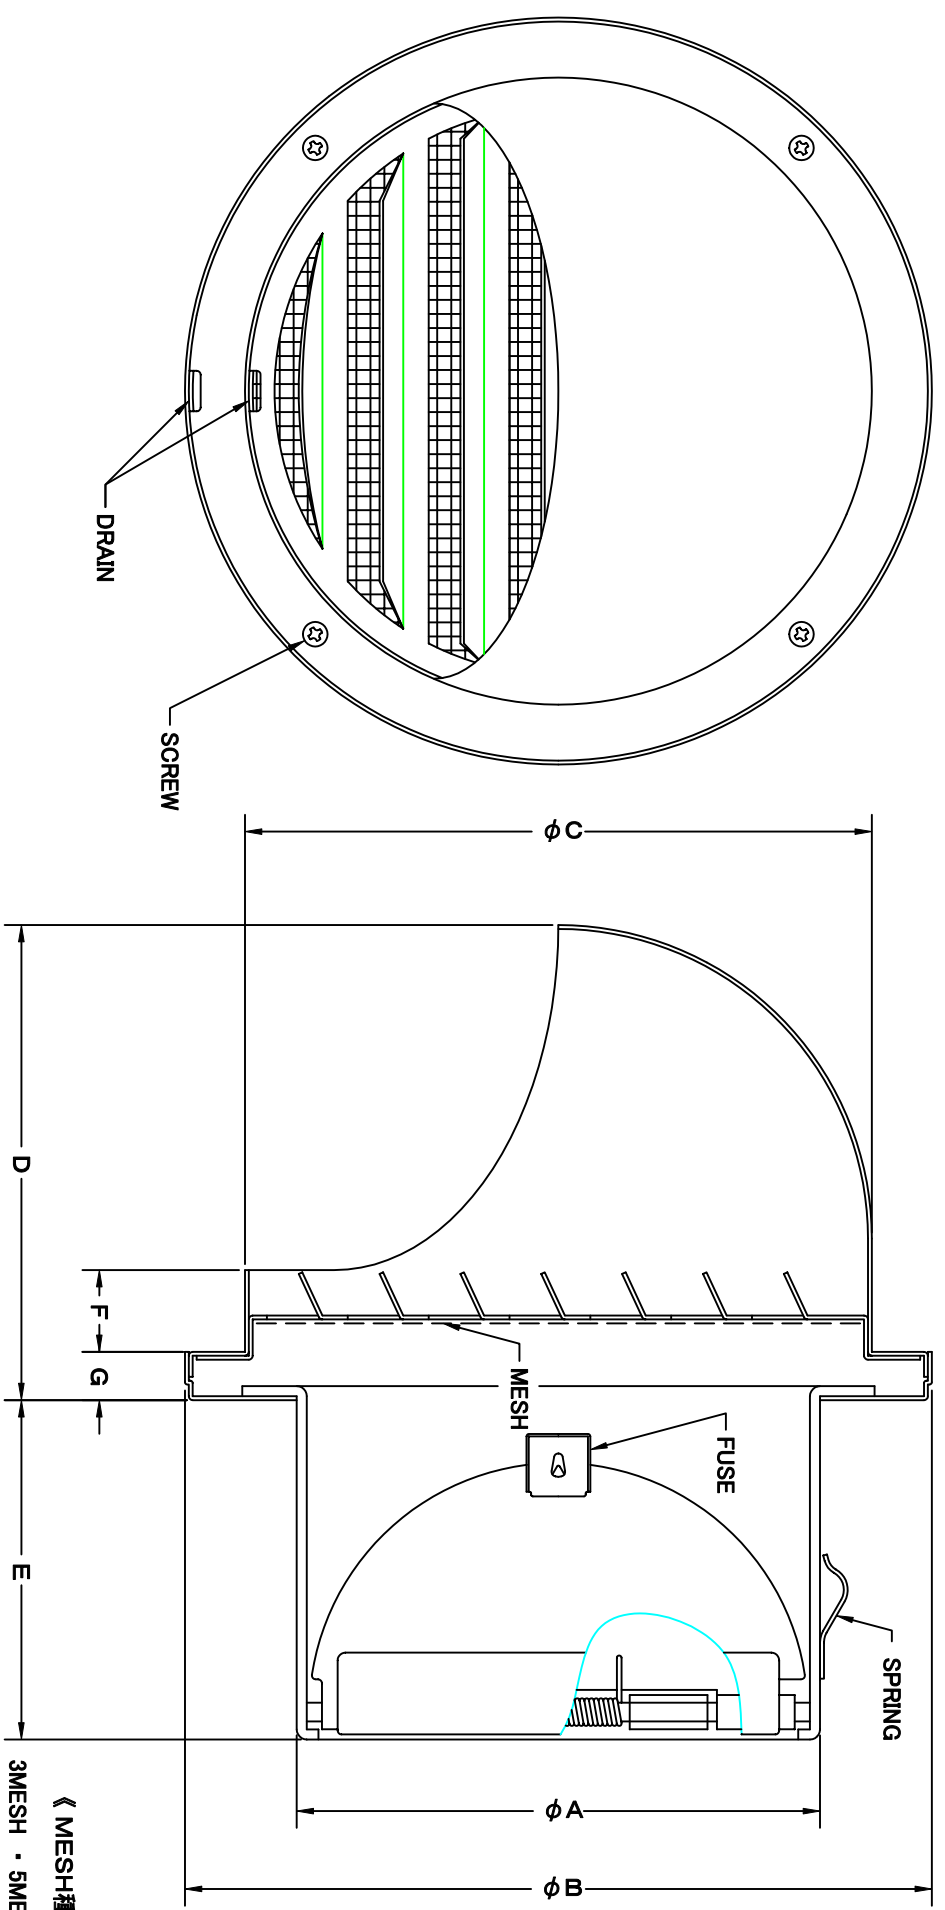

TITLE

SIZE	A	B	C	D	E	F	G	DUCT SIZE	Q'TTY
AFZD 75SCN	72	157	130	102	55	20	17	# 3( $\phi$ 75)	
AFZD 100SCN	97	157	130	102	70	20	17	# 4( $\phi$ 100)	
AFZD 125SCN	122	208	180	131	86	20	20	# 5( $\phi$ 125)	
AFZD 150SCN	147	208	180	131	100	20	20	# 6( $\phi$ 150)	
AFZD 175SCN	172	274	240	161	110	20	20	# 7( $\phi$ 175)	
AFZD 200SCN	197	274	240	161	120	20	20	# 8( $\phi$ 200)	

材 質 SUS 304 , 0. 5t (FD部 : SUS 304 , 1. 5t)

表面仕上 シルバー焼付塗装仕上ゲ

図 面 名 称 ステinless製金網付FD付丸型セルフード  
(低圧損型・フード脱着式) 型 式 AFZD—SCN

承認	検図	製図	設計	尺 寸	度	図 番
H. T	H. K	H. A	K. N	FREE		SC027540S
制作日 2005-10-01						

SEIHO 西邦工業株式会社