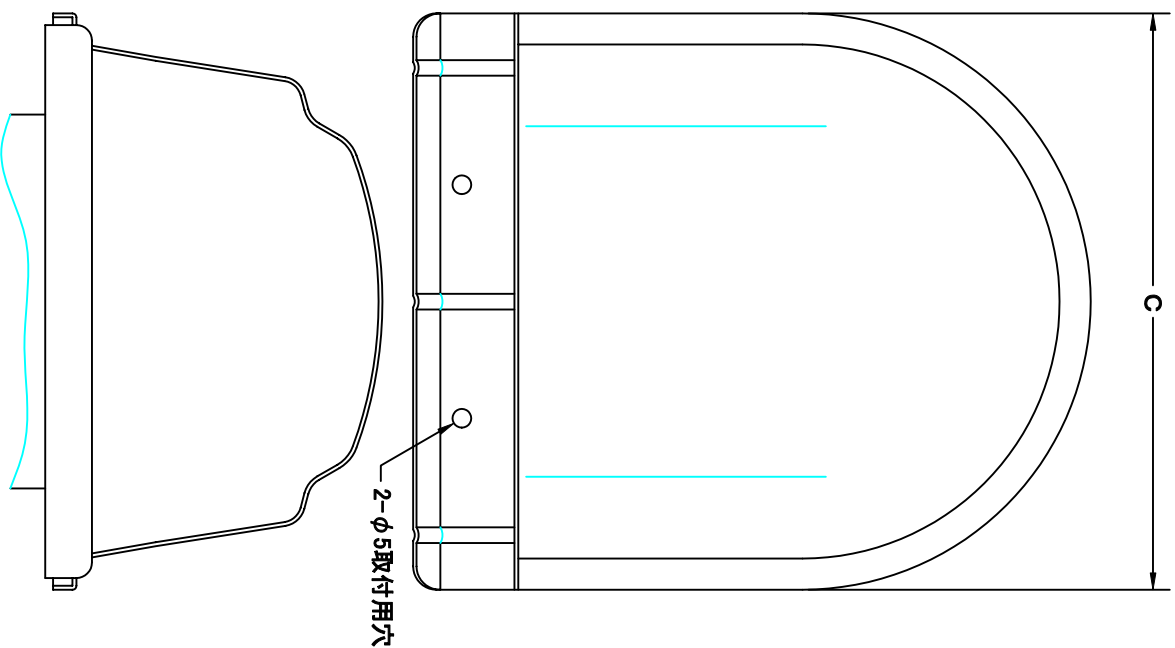

TITLE

SIZE	A	B	C	D	E	F	G	DUCT SIZE	Q'TTY
CFN 225AS	220	425	320	235	75	15	28	#9(φ225)	
CFN 250AS	245	425	320	235	75	15	28	#10(φ250)	
CFN 300AS	295	455	350	260	75	15	28	#12(φ300)	

材質	SUS 304 , 0.5t
表面仕上	シルバー焼付塗装仕上ゲ

図面名称  
**ステンレス製深型パイプロード**  
 (大口径・3メッシュ金網タイプ)  
 型式  
**CFN-AS**

承認	検図	製図	設計	尺	FREE	図
H. T	H. K	H. A	K. N	度	2005-10-01	番
						<b>SA031079S</b>

西邦工業株式会社