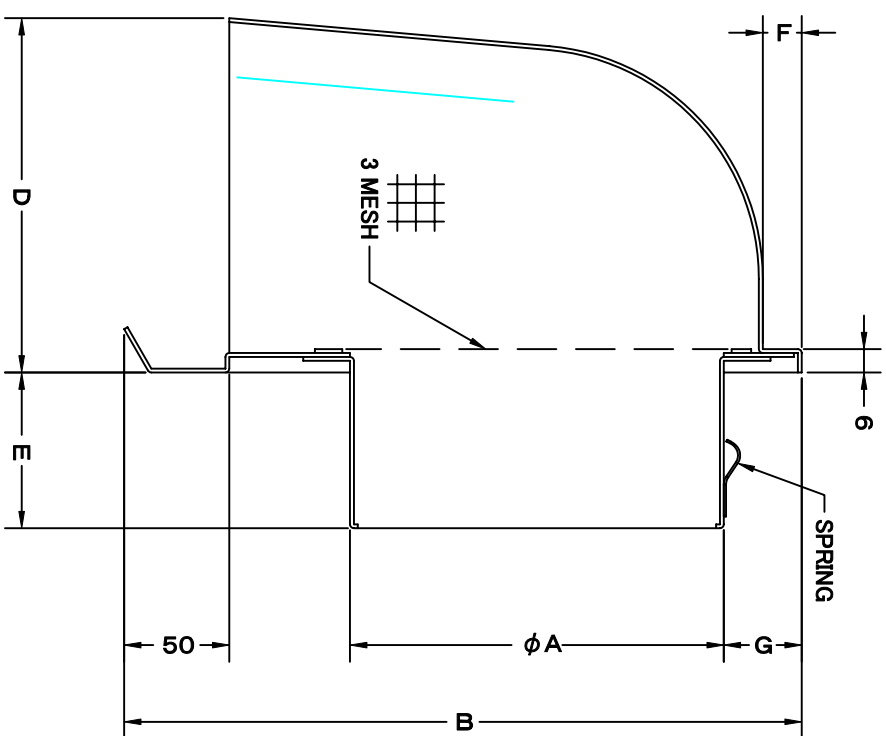

TITLE

SIZE	A	B	C	D	E	F	G	DUCT SIZE	Q'TTY
CFN 225AS	220	425	320	235	75	15	28	#9(φ225)	
CFN 250AS	245	425	320	235	75	15	28	#10(φ250)	
CFN 300AS	295	455	350	260	75	15	28	#12(φ300)	

材質	SUS 304 , 0.5t
表面仕上	シルバー焼付塗装仕上ゲ

図面名称  
**ステンレス製深型パイプロード**  
 (大口径・3メッシュ金網タイプ)  
 型式  
**CFN-AS**

承認	検図	製図	設計	尺	FREE	図
H. T	H. K	H. A	K. N	度	2005-10-01	番
						<b>SA031079S</b>

西邦工業株式会社